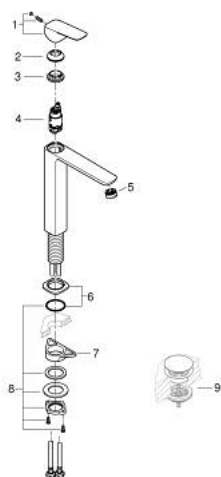

10 178 000 00 GROHE CUBEО СМЕСИТЕЛЬ ОДНОРЫЧАЖНЫЙ ДЛЯ РАКОВИНЫ, DN 15 РАЗМЕР XL

ОПИСАНИЕ ПРОДУКТА

- Colour: хром
- монтаж на одно отверстие
- для отдельностоящих раковин
- металлический рычаг
- GROHE SilkMove Плавность и точность управления - керамический картридж 28 мм
- OpenCold подача холодной воды в среднем положении рычага экономит горячую воду
- настраиваемый ограничитель потока
- с ограничителем температуры
- GROHE LongLife Finish - стойкое долговечное покрытие
- GROHE EcoJoy Технология совершенного потока при уменьшенном расходе воды
- максимальный расход воды (при 3 бара): 5 л/мин
- GROHE AquaGuide регулируемый аэратор
- GROHE FastFixation быстрая монтажная система
- гладкий корпус
- гибкая подводка

10 178 000 00 **GROHE CUBEО СМЕСИТЕЛЬ ОДНОРЫЧАЖНЫЙ ДЛЯ РАКОВИНЫ, DN 15
РАЗМЕР XL**

ЗАПАСНЫЕ ЧАСТИ

- 1: Cubeo Lever (Spare part-nr. 1060180000)
 - 2: Колпак (Spare part-nr. 46581000)
 - 3: Крепежное кольцо (Spare part-nr. 07419000)
 - 4: Cubeo Cartridge (Spare part-nr. 1060179990)
 - 5: Регулятор струи (Spare part-nr. 46837000)
 - 6: escutcheon (Spare part-nr. 1060160000)
 - 7: Стабилизирующая плашка (Spare part-nr. 05334000)
 - 8: Schaftbefestigung (Spare part-nr. 48384000)
 - 9: Сливной нажимной гарнитур (Spare part-nr. 65807000)*
- * Optional accessories