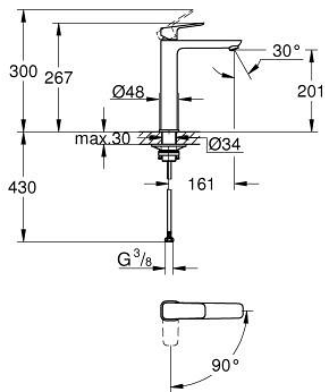

10 178 000 00 GROHE CUBEО СМЕСИТЕЛЬ ОДНОРЫЧАЖНЫЙ ДЛЯ РАКОВИНЫ, DN 15 РАЗМЕР XL

ОПИСАНИЕ ПРОДУКТА

- Colour: хром
- монтаж на одно отверстие
- для отдельностоящих раковин
- металлический рычаг
- GROHE SilkMove Плавность и точность управления - керамический картридж 28 мм
- OpenCold подача холодной воды в среднем положении рычага экономит горячую воду
- настраиваемый ограничитель потока
- с ограничителем температуры
- GROHE LongLife Finish - стойкое долговечное покрытие
- GROHE EcoJoy Технология совершенного потока при уменьшенном расходе воды
- максимальный расход воды (при 3 бара): 5 л/мин
- GROHE AquaGuide регулируемый аэратор
- GROHE FastFixation быстрая монтажная система
- гладкий корпус
- гибкая подводка

10 178 000 00 **GROHE CUBEО СМЕСИТЕЛЬ ОДНОРЫЧАЖНЫЙ ДЛЯ РАКОВИНЫ, DN 15
РАЗМЕР XL**

ЗАПАСНЫЕ ЧАСТИ

- 1: Cubeo Lever (Spare part-nr. 1060180000)
 - 2: Колпак (Spare part-nr. 46581000)
 - 3: Крепежное кольцо (Spare part-nr. 07419000)
 - 4: Cubeo Cartridge (Spare part-nr. 1060179990)
 - 5: Регулятор струи (Spare part-nr. 46837000)
 - 6: escutcheon (Spare part-nr. 1060160000)
 - 7: Стабилизирующая плашка (Spare part-nr. 05334000)
 - 8: Schaftbefestigung (Spare part-nr. 48384000)
 - 9: Сливной нажимной гарнитур (Spare part-nr. 65807000)*
- * Optional accessories