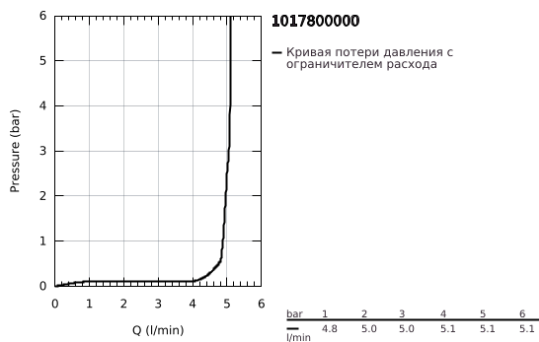

10 178 000 00 GROHE CUBEО СМЕСИТЕЛЬ ОДНОРЫЧАЖНЫЙ ДЛЯ РАКОВИНЫ, DN 15 РАЗМЕР XL

ОПИСАНИЕ ПРОДУКТА

- Colour: хром
- монтаж на одно отверстие
- для отдельностоящих раковин
- металлический рычаг
- GROHE SilkMove Плавность и точность управления - керамический картридж 28 мм
- OpenCold подача холодной воды в среднем положении рычага экономит горячую воду
- настраиваемый ограничитель потока
- с ограничителем температуры
- GROHE LongLife Finish - стойкое долговечное покрытие
- GROHE EcoJoy Технология совершенного потока при уменьшенном расходе воды
- максимальный расход воды (при 3 бара): 5 л/мин
- GROHE AquaGuide регулируемый аэратор
- GROHE FastFixation быстрая монтажная система
- гладкий корпус
- гибкая подводка

10 178 000 00 **GROHE CUBEО СМЕСИТЕЛЬ ОДНОРЫЧАЖНЫЙ ДЛЯ РАКОВИНЫ, DN 15
РАЗМЕР XL**

ЗАПАСНЫЕ ЧАСТИ

- 1: Cubeo Lever (Spare part-nr. 1060180000)
 - 2: Колпак (Spare part-nr. 46581000)
 - 3: Крепежное кольцо (Spare part-nr. 07419000)
 - 4: Cubeo Cartridge (Spare part-nr. 1060179990)
 - 5: Регулятор струи (Spare part-nr. 46837000)
 - 6: escutcheon (Spare part-nr. 1060160000)
 - 7: Стабилизирующая плашка (Spare part-nr. 05334000)
 - 8: Schaftbefestigung (Spare part-nr. 48384000)
 - 9: Сливной нажимной гарнитур (Spare part-nr. 65807000)*
- * Optional accessories