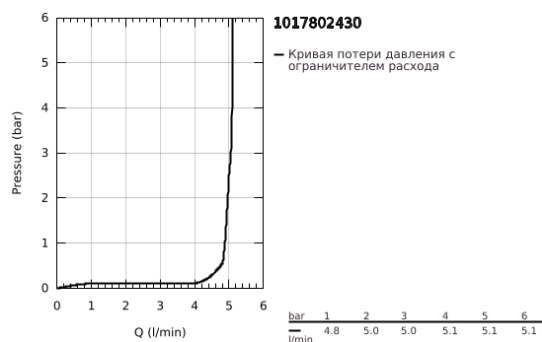

## 10 178 024 30 GROHE CUBEО СМЕСИТЕЛЬ ОДНОРЫЧАЖНЫЙ ДЛЯ РАКОВИНЫ, DN 15 РАЗМЕР XL

### ОПИСАНИЕ ПРОДУКТА

- Colour: матовый чёрный
- монтаж на одно отверстие
- для отдельностоящих раковин
- металлический рычаг
- GROHE SilkMove Плавность и точность управления - керамический картридж 28 мм
- OpenCold подача холодной воды в среднем положении рычага экономит горячую воду
- настраиваемый ограничитель потока
- с ограничителем температуры
- GROHE EcoJoy Технология совершенного потока при уменьшенном расходе воды
- максимальный расход воды (при 3 бара): 5 л/мин
- GROHE AquaGuide регулируемый аэратор
- GROHE FastFixation быстрая монтажная система
- гладкий корпус
- гибкая подводка