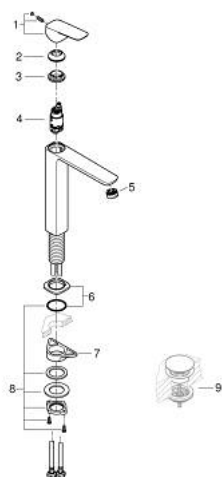

## 10 178 024 30 GROHE CUBEО СМЕСИТЕЛЬ ОДНОРЫЧАЖНЫЙ ДЛЯ РАКОВИНЫ, DN 15 РАЗМЕР XL

### ОПИСАНИЕ ПРОДУКТА

- Colour: матовый чёрный
- монтаж на одно отверстие
- для отдельностоящих раковин
- металлический рычаг
- GROHE SilkMove Плавность и точность управления - керамический картридж 28 мм
- OpenCold подача холодной воды в среднем положении рычага экономит горячую воду
- настраиваемый ограничитель потока
- с ограничителем температуры
- GROHE EcoJoy Технология совершенного потока при уменьшенном расходе воды
- максимальный расход воды (при 3 бара): 5 л/мин
- GROHE AquaGuide регулируемый аэратор
- GROHE FastFixation быстрая монтажная система
- гладкий корпус
- гибкая подводка

10 178 024 30 **GROHE CUBEО СМЕСИТЕЛЬ ОДНОРЫЧАЖНЫЙ ДЛЯ РАКОВИНЫ, DN 15**  
**РАЗМЕР XL**

**ЗАПАСНЫЕ ЧАСТИ**

- 1: lever (Spare part-nr. 1060182430)
  - 2: Колпак (Spare part-nr. 465812430)
  - 3: Крепежное кольцо (Spare part-nr. 07419000)
  - 4: Cubeo Cartridge (Spare part-nr. 1060179990)
  - 5: Регулятор струи (Spare part-nr. 468372430)
  - 6: escutcheon (Spare part-nr. 1060162430)
  - 7: Стабилизирующая плашка (Spare part-nr. 05334000)
  - 8: Schaftbefestigung (Spare part-nr. 48384000)
  - 9: Сливной нажимной гарнитур (Spare part-nr. 658072430)\*
- \* Optional accessories