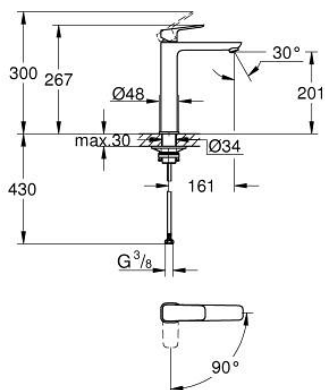

## 10 178 024 30 GROHE CUBEО СМЕСИТЕЛЬ ОДНОРЫЧАЖНЫЙ ДЛЯ РАКОВИНЫ, DN 15 РАЗМЕР XL

### ОПИСАНИЕ ПРОДУКТА

- Colour: матовый чёрный
- монтаж на одно отверстие
- для отдельностоящих раковин
- металлический рычаг
- GROHE SilkMove Плавность и точность управления - керамический картридж 28 мм
- OpenCold подача холодной воды в среднем положении рычага экономит горячую воду
- настраиваемый ограничитель потока
- с ограничителем температуры
- GROHE EcoJoy Технология совершенного потока при уменьшенном расходе воды
- максимальный расход воды (при 3 бара): 5 л/мин
- GROHE AquaGuide регулируемый аэратор
- GROHE FastFixation быстрая монтажная система
- гладкий корпус
- гибкая подводка

10 178 024 30 **GROHE CUBEО СМЕСИТЕЛЬ ОДНОРЫЧАЖНЫЙ ДЛЯ РАКОВИНЫ, DN 15**  
**РАЗМЕР XL**

**ЗАПАСНЫЕ ЧАСТИ**

- 1: lever (Spare part-nr. 1060182430)
  - 2: Колпак (Spare part-nr. 465812430)
  - 3: Крепежное кольцо (Spare part-nr. 07419000)
  - 4: Cubeo Cartridge (Spare part-nr. 1060179990)
  - 5: Регулятор струи (Spare part-nr. 468372430)
  - 6: escutcheon (Spare part-nr. 1060162430)
  - 7: Стабилизирующая плашка (Spare part-nr. 05334000)
  - 8: Schaftbefestigung (Spare part-nr. 48384000)
  - 9: Сливной нажимной гарнитур (Spare part-nr. 658072430)\*
- \* Optional accessories