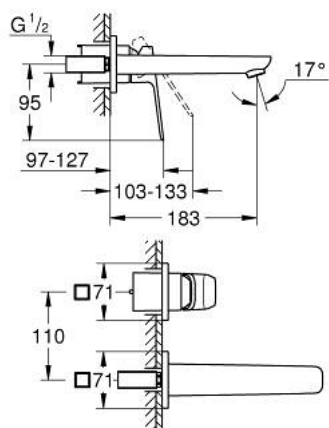

## 10 178 800 00 GROHE CUBEО СМЕСИТЕЛЬ ДЛЯ РАКОВИНЫ НА ДВА ОТВЕРСТИЯ РАЗМЕР M

### ОПИСАНИЕ ПРОДУКТА

- Colour: хром
- настенный монтаж
- металлический рычаг
- for use with rough-in set 23 200 003, 23 200 000
- без встраиваемого механизма
- металлическая розетка
- GROHE LongLife Finish - стойкое долговечное покрытие
- GROHE EcoJoy Технология совершенного потока при уменьшенном расходе воды
- максимальный расход воды (при 3 бара): 5 л/мин
- GROHE AquaGuide регулируемый аэратор
- размер по осям 110 мм
- вынос 183 мм

10 178 800 00 **GROHE CUBEО СМЕСИТЕЛЬ ДЛЯ РАКОВИНЫ НА ДВА ОТВЕРСТИЯ**  
**РАЗМЕР M**

**ЗАПАСНЫЕ ЧАСТИ**

- 1: lever (Spare part-nr. 1060210000)
  - 2: Регулятор струи (Spare part-nr. 46837000)
  - 3: Удлинение (Spare part-nr. 46627000)\*
- \* Optional accessories