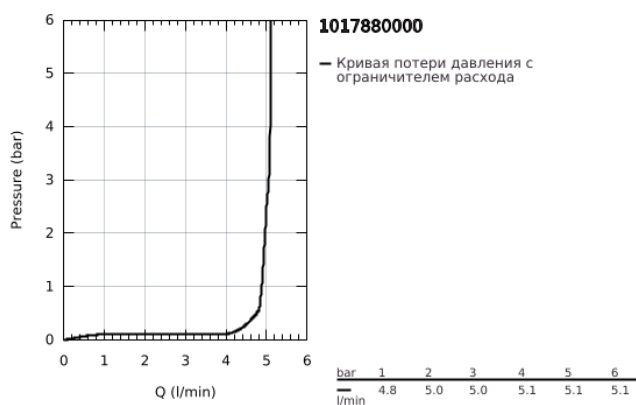

## 10 178 800 00 GROHE CUBEО СМЕСИТЕЛЬ ДЛЯ РАКОВИНЫ НА ДВА ОТВЕРСТИЯ РАЗМЕР M

### ОПИСАНИЕ ПРОДУКТА

- Colour: хром
- настенный монтаж
- металлический рычаг
- for use with rough-in set 23 200 003, 23 200 000
- без встраиваемого механизма
- металлическая розетка
- GROHE LongLife Finish - стойкое долговечное покрытие
- GROHE EcoJoy Технология совершенного потока при уменьшенном расходе воды
- максимальный расход воды (при 3 бара): 5 л/мин
- GROHE AquaGuide регулируемый аэратор
- размер по осям 110 мм
- вынос 183 мм

10 178 800 00 **GROHE CUBEО СМЕСИТЕЛЬ ДЛЯ РАКОВИНЫ НА ДВА ОТВЕРСТИЯ**  
**РАЗМЕР M**

**ЗАПАСНЫЕ ЧАСТИ**

- 1: lever (Spare part-nr. 1060210000)
  - 2: Регулятор струи (Spare part-nr. 46837000)
  - 3: Удлинение (Spare part-nr. 46627000)\*
- \* Optional accessories