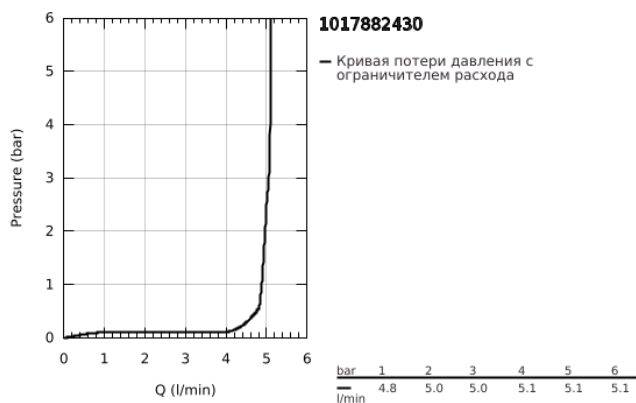

## 10 178 824 30 GROHE CUBEО СМЕСИТЕЛЬ ДЛЯ РАКОВИНЫ НА ДВА ОТВЕРСТИЯ РАЗМЕР M

### ОПИСАНИЕ ПРОДУКТА

- Colour: матовый чёрный
- настенный монтаж
- металлический рычаг
- for use with rough-in set 23 200 003, 23 200 000
- без встраиваемого механизма
- металлическая розетка
- GROHE EcoJoy Технология совершенного потока при уменьшенном расходе воды
- максимальный расход воды (при 3 бара): 5 л/мин
- GROHE AquaGuide регулируемый аэратор
- размер по осям 110 мм
- вынос 183 мм

10 178 824 30 **GROHE CUBEО СМЕСИТЕЛЬ ДЛЯ РАКОВИНЫ НА ДВА ОТВЕРСТИЯ**  
**РАЗМЕР M**

**ЗАПАСНЫЕ ЧАСТИ**

- 1: lever (Spare part-nr. 1060212430)
  - 2: Регулятор струи (Spare part-nr. 468372430)
  - 3: Удлинение (Spare part-nr. 46627000)\*
- \* Optional accessories