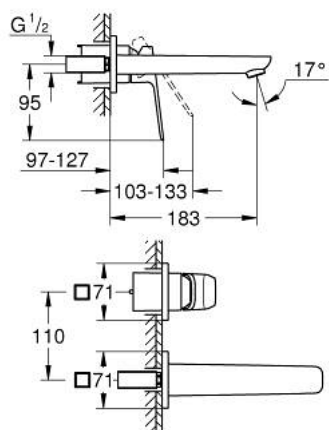

## 10 178 824 30 GROHE CUBEО СМЕСИТЕЛЬ ДЛЯ РАКОВИНЫ НА ДВА ОТВЕРСТИЯ РАЗМЕР M

### ОПИСАНИЕ ПРОДУКТА

- Colour: матовый чёрный
- настенный монтаж
- металлический рычаг
- for use with rough-in set 23 200 003, 23 200 000
- без встраиваемого механизма
- металлическая розетка
- GROHE EcoJoy Технология совершенного потока при уменьшенном расходе воды
- максимальный расход воды (при 3 бара): 5 л/мин
- GROHE AquaGuide регулируемый аэратор
- размер по осям 110 мм
- вынос 183 мм

10 178 824 30 **GROHE CUBEО СМЕСИТЕЛЬ ДЛЯ РАКОВИНЫ НА ДВА ОТВЕРСТИЯ**  
**РАЗМЕР M**

**ЗАПАСНЫЕ ЧАСТИ**

- 1: lever (Spare part-nr. 1060212430)
  - 2: Регулятор струи (Spare part-nr. 468372430)
  - 3: Удлинение (Spare part-nr. 46627000)\*
- \* Optional accessories