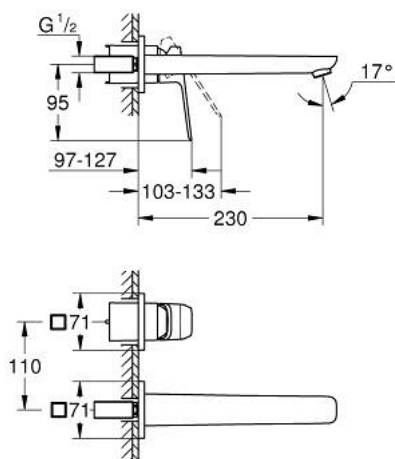

10 178 900 00 GROHE CUBEО СМЕСИТЕЛЬ ДЛЯ РАКОВИНЫ НА ДВА ОТВЕРСТИЯ РАЗМЕР L

ОПИСАНИЕ ПРОДУКТА

- Colour: хром
- настенный монтаж
- металлический рычаг
- без встраиваемого механизма
- for use with rough-in set 23 200 003, 23 200 000
- металлическая розетка
- GROHE LongLife Finish - стойкое долговечное покрытие
- GROHE EcoJoy Технология совершенного потока при уменьшенном расходе воды
- максимальный расход воды (при 3 бара): 5 л/мин
- GROHE AquaGuide регулируемый аэратор
- размер по осям 110 мм
- вынос 230 мм

10 178 900 00 **GROHE CUBEО СМЕСИТЕЛЬ ДЛЯ РАКОВИНЫ НА ДВА ОТВЕРСТИЯ**
РАЗМЕР L

ЗАПАСНЫЕ ЧАСТИ

- 1: lever (Spare part-nr. 1060210000)
 - 2: Регулятор струи (Spare part-nr. 46837000)
 - 3: Удлинение (Spare part-nr. 46627000)*
- * Optional accessories