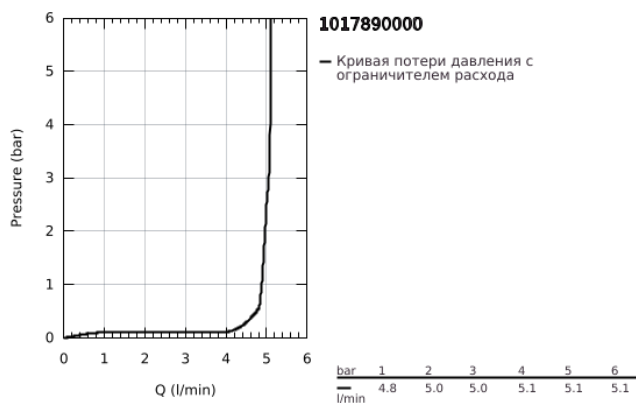

10 178 900 00 GROHE CUBEО СМЕСИТЕЛЬ ДЛЯ РАКОВИНЫ НА ДВА ОТВЕРСТИЯ РАЗМЕР L

ОПИСАНИЕ ПРОДУКТА

- Colour: хром
- настенный монтаж
- металлический рычаг
- без встраиваемого механизма
- for use with rough-in set 23 200 003, 23 200 000
- металлическая розетка
- GROHE LongLife Finish - стойкое долговечное покрытие
- GROHE EcoJoy Технология совершенного потока при уменьшенном расходе воды
- максимальный расход воды (при 3 бара): 5 л/мин
- GROHE AquaGuide регулируемый аэратор
- размер по осям 110 мм
- вынос 230 мм

10 178 900 00 **GROHE CUBEО СМЕСИТЕЛЬ ДЛЯ РАКОВИНЫ НА ДВА ОТВЕРСТИЯ**
РАЗМЕР L

ЗАПАСНЫЕ ЧАСТИ

- 1: lever (Spare part-nr. 1060210000)
 - 2: Регулятор струи (Spare part-nr. 46837000)
 - 3: Удлинение (Spare part-nr. 46627000)*
- * Optional accessories