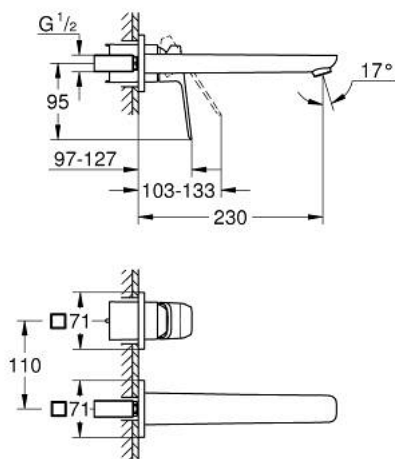

## 10 178 924 30 GROHE CUBEО СМЕСИТЕЛЬ ДЛЯ РАКОВИНЫ НА ДВА ОТВЕРСТИЯ РАЗМЕР L

### ОПИСАНИЕ ПРОДУКТА

- Colour: матовый чёрный
- настенный монтаж
- металлический рычаг
- без встраиваемого механизма
- for use with rough-in set 23 200 003, 23 200 000
- металлическая розетка
- GROHE EcoJoy Технология совершенного потока при уменьшенном расходе воды
- максимальный расход воды (при 3 бара): 5 л/мин
- GROHE AquaGuide регулируемый аэратор
- размер по осям 110 мм
- вынос 230 мм

10 178 924 30 **GROHE CUBEО СМЕСИТЕЛЬ ДЛЯ РАКОВИНЫ НА ДВА ОТВЕРСТИЯ**  
**РАЗМЕР L**

**ЗАПАСНЫЕ ЧАСТИ**

- 1: lever (Spare part-nr. 1060212430)
  - 2: Регулятор струи (Spare part-nr. 468372430)
  - 3: Удлинение (Spare part-nr. 46627000)\*
- \* Optional accessories