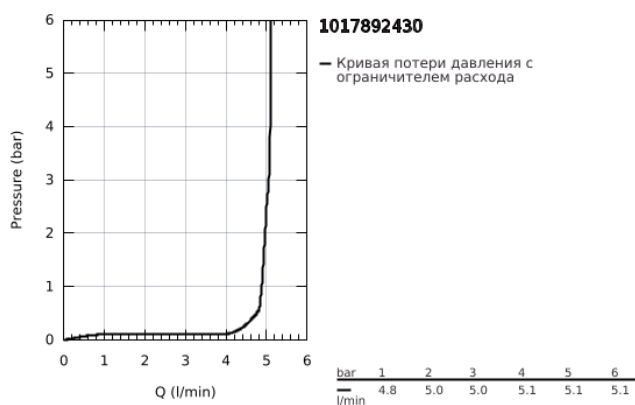

## 10 178 924 30 GROHE CUBEО СМЕСИТЕЛЬ ДЛЯ РАКОВИНЫ НА ДВА ОТВЕРСТИЯ РАЗМЕР L

### ОПИСАНИЕ ПРОДУКТА

- Colour: матовый чёрный
- настенный монтаж
- металлический рычаг
- без встраиваемого механизма
- for use with rough-in set 23 200 003, 23 200 000
- металлическая розетка
- GROHE EcoJoy Технология совершенного потока при уменьшенном расходе воды
- максимальный расход воды (при 3 бара): 5 л/мин
- GROHE AquaGuide регулируемый аэратор
- размер по осям 110 мм
- вынос 230 мм

10 178 924 30 **GROHE CUBEО СМЕСИТЕЛЬ ДЛЯ РАКОВИНЫ НА ДВА ОТВЕРСТИЯ**  
**РАЗМЕР L**

**ЗАПАСНЫЕ ЧАСТИ**

- 1: lever (Spare part-nr. 1060212430)
  - 2: Регулятор струи (Spare part-nr. 468372430)
  - 3: Удлинение (Spare part-nr. 46627000)\*
- \* Optional accessories