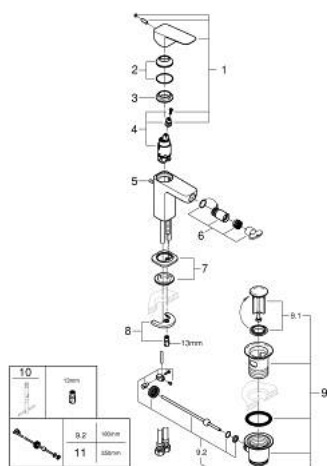

10 181 000 00 **GROHE CUBEО СМЕСИТЕЛЬ ОДНОРЫЧАЖНЫЙ ДЛЯ БИДЕ**
DN 15
S-SIZE

ОПИСАНИЕ ПРОДУКТА

- Colour: хром
- монтаж на одно отверстие
- металлический рычаг
- GROHE SilkMove Плавность и точность управления - керамический картридж 28 мм
- настраиваемый ограничитель потока
- с ограничителем температуры
- AquaCalibrator
- максимальный расход воды (при 3 бара): 5 л/мин
- аэратор с шаровым шарниром
- рычажный донный клапан 1 1/4"
- гибкая подводка

10 181 000 00 **GROHE CUBEО СМЕСИТЕЛЬ ОДНОРЫЧАЖНЫЙ ДЛЯ БИДЕ**
DN 15
S-SIZE

ЗАПАСНЫЕ ЧАСТИ

- 1: Cubeo Lever (Spare part-nr. 1060130000)
 - 2: Колпак (Spare part-nr. 46581000)
 - 3: Крепежное кольцо (Spare part-nr. 07419000)
 - 4: Картридж (Spare part-nr. 46580000)
 - 5: тяга (Spare part-nr. 65936PD0)
 - 6: Аэратор с шаровым шарниром (Spare part-nr. 48552000)
 - 7: Cubeo Rosette (Spare part-nr. 1060150000)
 - 8: Обратное резьбовое соединение (Spare part-nr. 46249000)
 - 9: Сливной гарнитур 1 1/4" (Spare part-nr. 28910000)
 - 9.1: Пробка (Spare part-nr. 07182000)
 - 9.2: Эксцентриковая тяга (Spare part-nr. 07052000)
 - 10: Монтажный ключ (Spare part-nr. 19017000)*
 - 11: Эксцентриковая тяга (Spare part-nr. 07341000)*
- * Optional accessories