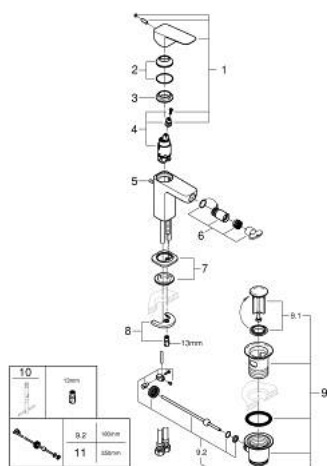

10 181 000 00 **GROHE CUBEО СМЕСИТЕЛЬ ОДНОРЫЧАЖНЫЙ ДЛЯ БИДЕ**
DN 15
S-SIZE

ОПИСАНИЕ ПРОДУКТА

- Colour: хром
- монтаж на одно отверстие
- металлический рычаг
- GROHE SilkMove Плавность и точность управления - керамический картридж 28 мм
- настраиваемый ограничитель потока
- с ограничителем температуры
- GROHE EcoJoy Технология совершенного потока при уменьшенном расходе воды
- максимальный расход воды (при 3 бара): 5 л/мин
- аэратор с шаровым шарниром
- рычажный донный клапан 1 1/4"
- гибкая подводка

10 181 000 00 **GROHE CUBEО СМЕСИТЕЛЬ ОДНОРЫЧАЖНЫЙ ДЛЯ БИДЕ**
DN 15
S-SIZE

ЗАПАСНЫЕ ЧАСТИ

- 1: Cubeo Lever (Spare part-nr. 1060130000)
 - 2: Колпак (Spare part-nr. 46581000)
 - 3: Крепежное кольцо (Spare part-nr. 07419000)
 - 4: Картридж (Spare part-nr. 46580000)
 - 5: тяга (Spare part-nr. 65936PD0)
 - 6: Аэратор с шаровым шарниром (Spare part-nr. 48552000)
 - 7: Cubeo Rosette (Spare part-nr. 1060150000)
 - 8: Обратное резьбовое соединение (Spare part-nr. 46249000)
 - 9: Сливной гарнитур 1 1/4" (Spare part-nr. 28910000)
 - 9.1: Пробка (Spare part-nr. 07182000)
 - 9.2: Эксцентриковая тяга (Spare part-nr. 07052000)
 - 10: Монтажный ключ (Spare part-nr. 19017000)*
 - 11: Эксцентриковая тяга (Spare part-nr. 07341000)*
- * Optional accessories