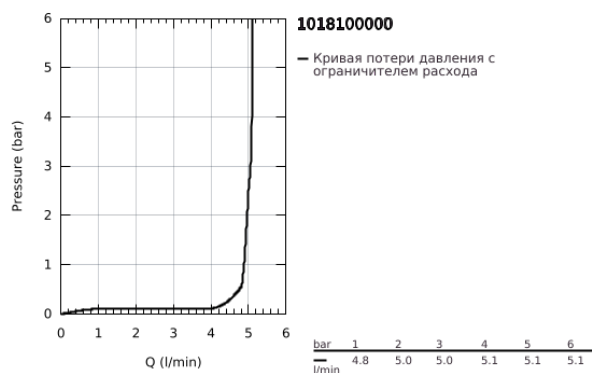

10 181 000 00 **GROHE CUBEО СМЕСИТЕЛЬ ОДНОРЫЧАЖНЫЙ ДЛЯ БИДЕ**
DN 15
S-SIZE

ОПИСАНИЕ ПРОДУКТА

- Colour: хром
- монтаж на одно отверстие
- металлический рычаг
- GROHE SilkMove Плавность и точность управления - керамический картридж 28 мм
- настраиваемый ограничитель потока
- с ограничителем температуры
- AquaCalibrator
- максимальный расход воды (при 3 бара): 5 л/мин
- аэратор с шаровым шарниром
- рычажный донный клапан 1 1/4"
- гибкая подводка

10 181 000 00 **GROHE CUBEО СМЕСИТЕЛЬ ОДНОРЫЧАЖНЫЙ ДЛЯ БИДЕ**
DN 15
S-SIZE

ЗАПАСНЫЕ ЧАСТИ

- 1: Cubeo Lever (Spare part-nr. 1060130000)
 - 2: Колпак (Spare part-nr. 46581000)
 - 3: Крепежное кольцо (Spare part-nr. 07419000)
 - 4: Картридж (Spare part-nr. 46580000)
 - 5: тяга (Spare part-nr. 65936PD0)
 - 6: Аэратор с шаровым шарниром (Spare part-nr. 48552000)
 - 7: Cubeo Rosette (Spare part-nr. 1060150000)
 - 8: Обратное резьбовое соединение (Spare part-nr. 46249000)
 - 9: Сливной гарнитур 1 1/4" (Spare part-nr. 28910000)
 - 9.1: Пробка (Spare part-nr. 07182000)
 - 9.2: Эксцентриковая тяга (Spare part-nr. 07052000)
 - 10: Монтажный ключ (Spare part-nr. 19017000)*
 - 11: Эксцентриковая тяга (Spare part-nr. 07341000)*
- * Optional accessories