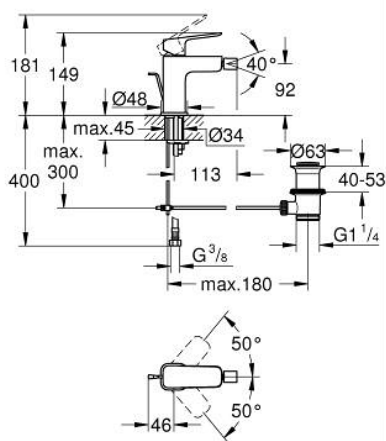

10 181 000 00 **GROHE CUBEО СМЕСИТЕЛЬ ОДНОРЫЧАЖНЫЙ ДЛЯ БИДЕ**
DN 15
S-SIZE

ОПИСАНИЕ ПРОДУКТА

- Colour: хром
- монтаж на одно отверстие
- металлический рычаг
- GROHE SilkMove Плавность и точность управления - керамический картридж 28 мм
- настраиваемый ограничитель потока
- с ограничителем температуры
- AquaCalibrator
- максимальный расход воды (при 3 бара): 5 л/мин
- аэратор с шаровым шарниром
- рычажный донный клапан 1 1/4"
- гибкая подводка

10 181 000 00 **GROHE CUBEО СМЕСИТЕЛЬ ОДНОРЫЧАЖНЫЙ ДЛЯ БИДЕ**
DN 15
S-SIZE

ЗАПАСНЫЕ ЧАСТИ

- 1: Cubeo Lever (Spare part-nr. 1060130000)
 - 2: Колпак (Spare part-nr. 46581000)
 - 3: Крепежное кольцо (Spare part-nr. 07419000)
 - 4: Картридж (Spare part-nr. 46580000)
 - 5: тяга (Spare part-nr. 65936PD0)
 - 6: Аэратор с шаровым шарниром (Spare part-nr. 48552000)
 - 7: Cubeo Rosette (Spare part-nr. 1060150000)
 - 8: Обратное резьбовое соединение (Spare part-nr. 46249000)
 - 9: Сливной гарнитур 1 1/4" (Spare part-nr. 28910000)
 - 9.1: Пробка (Spare part-nr. 07182000)
 - 9.2: Эксцентриковая тяга (Spare part-nr. 07052000)
 - 10: Монтажный ключ (Spare part-nr. 19017000)*
 - 11: Эксцентриковая тяга (Spare part-nr. 07341000)*
- * Optional accessories