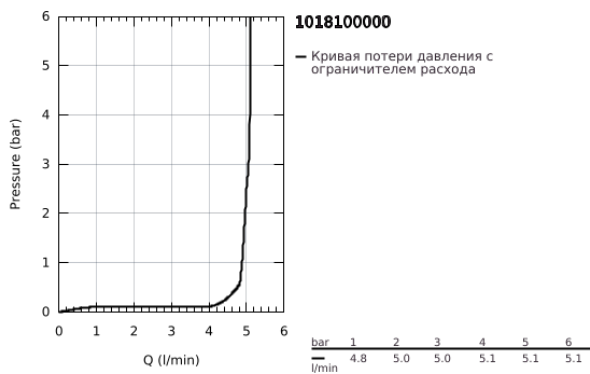

10 181 000 00 **GROHE CUBEО СМЕСИТЕЛЬ ОДНОРЫЧАЖНЫЙ ДЛЯ БИДЕ**
DN 15
S-SIZE

ОПИСАНИЕ ПРОДУКТА

- Colour: хром
- монтаж на одно отверстие
- металлический рычаг
- GROHE SilkMove Плавность и точность управления - керамический картридж 28 мм
- настраиваемый ограничитель потока
- с ограничителем температуры
- GROHE EcoJoy Технология совершенного потока при уменьшенном расходе воды
- максимальный расход воды (при 3 бара): 5 л/мин
- аэратор с шаровым шарниром
- рычажный донный клапан 1 1/4"
- гибкая подводка

10 181 000 00 **GROHE CUBEО СМЕСИТЕЛЬ ОДНОРЫЧАЖНЫЙ ДЛЯ БИДЕ**
DN 15
S-SIZE

ЗАПАСНЫЕ ЧАСТИ

- 1: Cubeo Lever (Spare part-nr. 1060130000)
 - 2: Колпак (Spare part-nr. 46581000)
 - 3: Крепежное кольцо (Spare part-nr. 07419000)
 - 4: Картридж (Spare part-nr. 46580000)
 - 5: тяга (Spare part-nr. 65936PD0)
 - 6: Аэратор с шаровым шарниром (Spare part-nr. 48552000)
 - 7: Cubeo Rosette (Spare part-nr. 1060150000)
 - 8: Обратное резьбовое соединение (Spare part-nr. 46249000)
 - 9: Сливной гарнитур 1 1/4" (Spare part-nr. 28910000)
 - 9.1: Пробка (Spare part-nr. 07182000)
 - 9.2: Эксцентриковая тяга (Spare part-nr. 07052000)
 - 10: Монтажный ключ (Spare part-nr. 19017000)*
 - 11: Эксцентриковая тяга (Spare part-nr. 07341000)*
- * Optional accessories