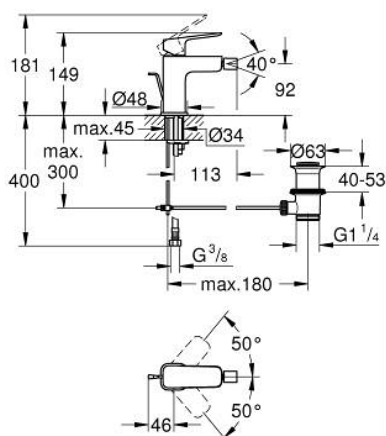

10 181 000 00 **GROHE CUBEО СМЕСИТЕЛЬ ОДНОРЫЧАЖНЫЙ ДЛЯ БИДЕ**
DN 15
S-SIZE

ОПИСАНИЕ ПРОДУКТА

- Colour: хром
- монтаж на одно отверстие
- металлический рычаг
- GROHE SilkMove Плавность и точность управления - керамический картридж 28 мм
- настраиваемый ограничитель потока
- с ограничителем температуры
- GROHE EcoJoy Технология совершенного потока при уменьшенном расходе воды
- максимальный расход воды (при 3 бара): 5 л/мин
- аэратор с шаровым шарниром
- рычажный донный клапан 1 1/4"
- гибкая подводка

10 181 000 00 **GROHE CUBEО СМЕСИТЕЛЬ ОДНОРЫЧАЖНЫЙ ДЛЯ БИДЕ**
DN 15
S-SIZE

ЗАПАСНЫЕ ЧАСТИ

- 1: Cubeo Lever (Spare part-nr. 1060130000)
 - 2: Колпак (Spare part-nr. 46581000)
 - 3: Крепежное кольцо (Spare part-nr. 07419000)
 - 4: Картридж (Spare part-nr. 46580000)
 - 5: тяга (Spare part-nr. 65936PD0)
 - 6: Аэратор с шаровым шарниром (Spare part-nr. 48552000)
 - 7: Cubeo Rosette (Spare part-nr. 1060150000)
 - 8: Обратное резьбовое соединение (Spare part-nr. 46249000)
 - 9: Сливной гарнитур 1 1/4" (Spare part-nr. 28910000)
 - 9.1: Пробка (Spare part-nr. 07182000)
 - 9.2: Эксцентриковая тяга (Spare part-nr. 07052000)
 - 10: Монтажный ключ (Spare part-nr. 19017000)*
 - 11: Эксцентриковая тяга (Spare part-nr. 07341000)*
- * Optional accessories