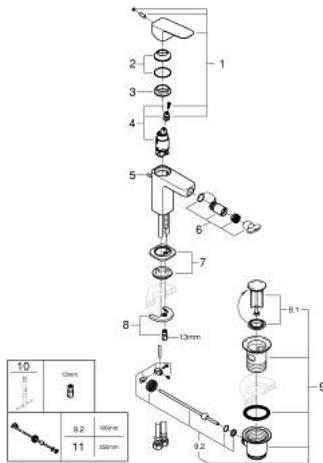

10 181 024 30 GROHE CUBEO SINGLE-LEVER BIDET MIXER 1/2" S-SIZE

SPARE PARTS

- 1: Cubeo Lever (Spare part-nr. 1060132430)
- 2: Cap (Spare part-nr. 465812430)
- 3: Fitting ring (Spare part-nr. 07419000)
- 4: Cartridge (Spare part-nr. 46580000)
- 5: lift rod (Spare part-nr. 659362430)
- 6: Ball-joint aerator (Spare part-nr. 485522430)
- 7: Cubeo Rosette (Spare part-nr. 1060152430)
- 8: Shank mounting kit (Spare part-nr. 46249000)
- 9: Waste set 1 1/4" (Spare part-nr. 289102430)
- 9.1: Plug (Spare part-nr. 071822430)
- 9.2: Eccentric rod (Spare part-nr. 07052000)
- 10: Mounting wrench (Spare part-nr. 19017000)*
- 11: Eccentric rod (Spare part-nr. 07341000)*