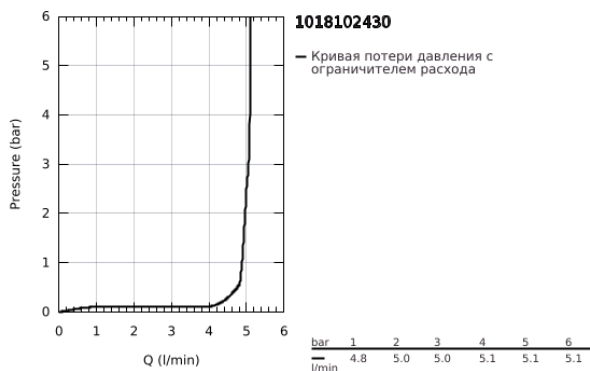

10 181 024 30 **GROHE CUBEО СМЕСИТЕЛЬ ОДНОРЫЧАЖНЫЙ ДЛЯ БИДЕ**
DN 15
S-SIZE

ОПИСАНИЕ ПРОДУКТА

- Colour: матовый чёрный
- монтаж на одно отверстие
- металлический рычаг
- GROHE SilkMove Плавность и точность управления - керамический картридж 28 мм
- настраиваемый ограничитель потока
- с ограничителем температуры
- AquaCalibrator
- максимальный расход воды (при 3 бара): 5 л/мин
- аэратор с шаровым шарниром
- рычажный донный клапан 1 1/4"
- гибкая подводка

10 181 024 30 **GROHE CUBEО СМЕСИТЕЛЬ ОДНОРЫЧАЖНЫЙ ДЛЯ БИДЕ**
DN 15
S-SIZE

ЗАПАСНЫЕ ЧАСТИ

- 1: Cubeo Lever (Spare part-nr. 1060132430)
 - 2: Колпак (Spare part-nr. 465812430)
 - 3: Крепежное кольцо (Spare part-nr. 07419000)
 - 4: Картридж (Spare part-nr. 46580000)
 - 5: lift rod (Spare part-nr. 659362430)
 - 6: Аэратор с шаровым шарниром (Spare part-nr. 485522430)
 - 7: Cubeo Rosette (Spare part-nr. 1060152430)
 - 8: Обратное резьбовое соединение (Spare part-nr. 46249000)
 - 9: Сливной гарнитур 1 1/4" (Spare part-nr. 289102430)
 - 9.1: Пробка (Spare part-nr. 071822430)
 - 9.2: Эксцентриковая тяга (Spare part-nr. 07052000)
 - 10: Монтажный ключ (Spare part-nr. 19017000)*
 - 11: Эксцентриковая тяга (Spare part-nr. 07341000)*
- * Optional accessories