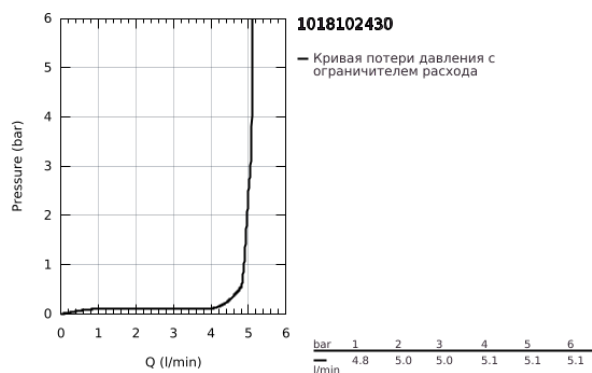

10 181 024 30 GROHE CUBEО СМЕСИТЕЛЬ ОДНОРЫЧАЖНЫЙ ДЛЯ БИДЕ DN 15 S-SIZE

ОПИСАНИЕ ПРОДУКТА

- Colour: матовый чёрный
- монтаж на одно отверстие
- металлический рычаг
- GROHE SilkMove Плавность и точность управления - керамический картридж 28 мм
- настраиваемый ограничитель потока
- с ограничителем температуры
- GROHE EcoJoy Технология совершенного потока при уменьшенном расходе воды
- максимальный расход воды (при 3 бара): 5 л/мин
- аэратор с шаровым шарниром
- рычажный донный клапан 1 1/4"
- гибкая подводка

10 181 024 30 **GROHE CUBEО СМЕСИТЕЛЬ ОДНОРЫЧАЖНЫЙ ДЛЯ БИДЕ**
DN 15
S-SIZE

ЗАПАСНЫЕ ЧАСТИ

- 1: Cubeo Lever (Spare part-nr. 1060132430)
 - 2: Колпак (Spare part-nr. 465812430)
 - 3: Крепежное кольцо (Spare part-nr. 07419000)
 - 4: Картридж (Spare part-nr. 46580000)
 - 5: lift rod (Spare part-nr. 659362430)
 - 6: Аэратор с шаровым шарниром (Spare part-nr. 485522430)
 - 7: Cubeo Rosette (Spare part-nr. 1060152430)
 - 8: Обратное резьбовое соединение (Spare part-nr. 46249000)
 - 9: Сливной гарнитур 1 1/4" (Spare part-nr. 289102430)
 - 9.1: Пробка (Spare part-nr. 071822430)
 - 9.2: Эксцентриковая тяга (Spare part-nr. 07052000)
 - 10: Монтажный ключ (Spare part-nr. 19017000)*
 - 11: Эксцентриковая тяга (Spare part-nr. 07341000)*
- * Optional accessories