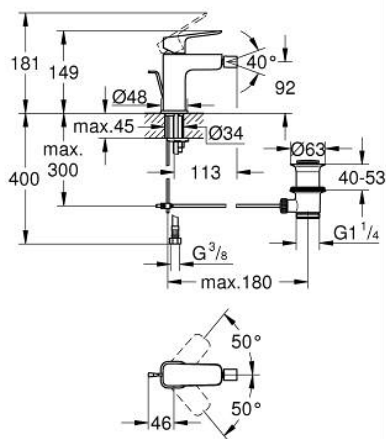

10 181 024 30 **GROHE CUBEО СМЕСИТЕЛЬ ОДНОРЫЧАЖНЫЙ ДЛЯ БИДЕ**
DN 15
S-SIZE

ОПИСАНИЕ ПРОДУКТА

- Colour: матовый чёрный
- монтаж на одно отверстие
- металлический рычаг
- GROHE SilkMove Плавность и точность управления - керамический картридж 28 мм
- настраиваемый ограничитель потока
- с ограничителем температуры
- AquaCalibrator
- максимальный расход воды (при 3 бара): 5 л/мин
- аэратор с шаровым шарниром
- рычажный донный клапан 1 1/4"
- гибкая подводка

10 181 024 30 **GROHE CUBEО СМЕСИТЕЛЬ ОДНОРЫЧАЖНЫЙ ДЛЯ БИДЕ**
DN 15
S-SIZE

ЗАПАСНЫЕ ЧАСТИ

- 1: Cubeo Lever (Spare part-nr. 1060132430)
 - 2: Колпак (Spare part-nr. 465812430)
 - 3: Крепежное кольцо (Spare part-nr. 07419000)
 - 4: Картридж (Spare part-nr. 46580000)
 - 5: lift rod (Spare part-nr. 659362430)
 - 6: Аэратор с шаровым шарниром (Spare part-nr. 485522430)
 - 7: Cubeo Rosette (Spare part-nr. 1060152430)
 - 8: Обратное резьбовое соединение (Spare part-nr. 46249000)
 - 9: Сливной гарнитур 1 1/4" (Spare part-nr. 289102430)
 - 9.1: Пробка (Spare part-nr. 071822430)
 - 9.2: Эксцентриковая тяга (Spare part-nr. 07052000)
 - 10: Монтажный ключ (Spare part-nr. 19017000)*
 - 11: Эксцентриковая тяга (Spare part-nr. 07341000)*
- * Optional accessories