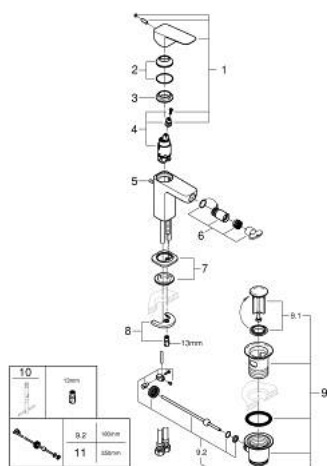

10 181 024 30 **GROHE CUBEО СМЕСИТЕЛЬ ОДНОРЫЧАЖНЫЙ ДЛЯ БИДЕ**
DN 15
S-SIZE

ОПИСАНИЕ ПРОДУКТА

- Colour: матовый чёрный
- монтаж на одно отверстие
- металлический рычаг
- GROHE SilkMove Плавность и точность управления - керамический картридж 28 мм
- настраиваемый ограничитель потока
- с ограничителем температуры
- AquaCalibrator
- максимальный расход воды (при 3 бара): 5 л/мин
- аэратор с шаровым шарниром
- рычажный донный клапан 1 1/4"
- гибкая подводка

10 181 024 30 **GROHE CUBEО СМЕСИТЕЛЬ ОДНОРЫЧАЖНЫЙ ДЛЯ БИДЕ**
DN 15
S-SIZE

ЗАПАСНЫЕ ЧАСТИ

- 1: Cubeo Lever (Spare part-nr. 1060132430)
 - 2: Колпак (Spare part-nr. 465812430)
 - 3: Крепежное кольцо (Spare part-nr. 07419000)
 - 4: Картридж (Spare part-nr. 46580000)
 - 5: lift rod (Spare part-nr. 659362430)
 - 6: Аэратор с шаровым шарниром (Spare part-nr. 485522430)
 - 7: Cubeo Rosette (Spare part-nr. 1060152430)
 - 8: Обратное резьбовое соединение (Spare part-nr. 46249000)
 - 9: Сливной гарнитур 1 1/4" (Spare part-nr. 289102430)
 - 9.1: Пробка (Spare part-nr. 071822430)
 - 9.2: Эксцентриковая тяга (Spare part-nr. 07052000)
 - 10: Монтажный ключ (Spare part-nr. 19017000)*
 - 11: Эксцентриковая тяга (Spare part-nr. 07341000)*
- * Optional accessories