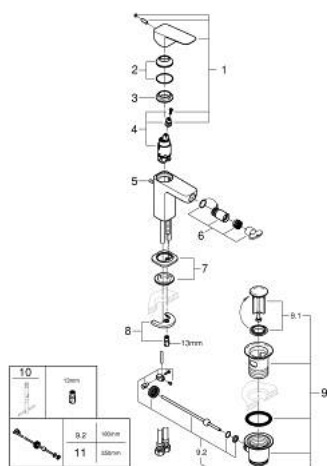

10 181 024 30 GROHE CUBEО СМЕСИТЕЛЬ ОДНОРЫЧАЖНЫЙ ДЛЯ БИДЕ DN 15 S-SIZE

ОПИСАНИЕ ПРОДУКТА

- Colour: матовый чёрный
- монтаж на одно отверстие
- металлический рычаг
- GROHE SilkMove Плавность и точность управления - керамический картридж 28 мм
- настраиваемый ограничитель потока
- с ограничителем температуры
- GROHE EcoJoy Технология совершенного потока при уменьшенном расходе воды
- максимальный расход воды (при 3 бара): 5 л/мин
- аэратор с шаровым шарниром
- рычажный донный клапан 1 1/4"
- гибкая подводка

10 181 024 30 **GROHE CUBEО СМЕСИТЕЛЬ ОДНОРЫЧАЖНЫЙ ДЛЯ БИДЕ**
DN 15
S-SIZE

ЗАПАСНЫЕ ЧАСТИ

- 1: Cubeo Lever (Spare part-nr. 1060132430)
 - 2: Колпак (Spare part-nr. 465812430)
 - 3: Крепежное кольцо (Spare part-nr. 07419000)
 - 4: Картридж (Spare part-nr. 46580000)
 - 5: lift rod (Spare part-nr. 659362430)
 - 6: Аэратор с шаровым шарниром (Spare part-nr. 485522430)
 - 7: Cubeo Rosette (Spare part-nr. 1060152430)
 - 8: Обратное резьбовое соединение (Spare part-nr. 46249000)
 - 9: Сливной гарнитур 1 1/4" (Spare part-nr. 289102430)
 - 9.1: Пробка (Spare part-nr. 071822430)
 - 9.2: Эксцентриковая тяга (Spare part-nr. 07052000)
 - 10: Монтажный ключ (Spare part-nr. 19017000)*
 - 11: Эксцентриковая тяга (Spare part-nr. 07341000)*
- * Optional accessories