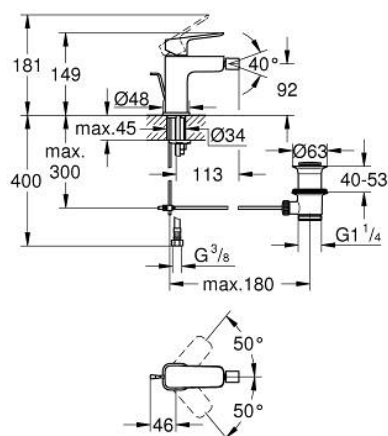

10 181 024 30 GROHE CUBEО СМЕСИТЕЛЬ ОДНОРЫЧАЖНЫЙ ДЛЯ БИДЕ DN 15 S-SIZE

ОПИСАНИЕ ПРОДУКТА

- Colour: матовый чёрный
- монтаж на одно отверстие
- металлический рычаг
- GROHE SilkMove Плавность и точность управления - керамический картридж 28 мм
- настраиваемый ограничитель потока
- с ограничителем температуры
- GROHE EcoJoy Технология совершенного потока при уменьшенном расходе воды
- максимальный расход воды (при 3 бара): 5 л/мин
- аэратор с шаровым шарниром
- рычажный донный клапан 1 1/4"
- гибкая подводка

10 181 024 30 **GROHE CUBEО СМЕСИТЕЛЬ ОДНОРЫЧАЖНЫЙ ДЛЯ БИДЕ**
DN 15
S-SIZE

ЗАПАСНЫЕ ЧАСТИ

- 1: Cubeo Lever (Spare part-nr. 1060132430)
 - 2: Колпак (Spare part-nr. 465812430)
 - 3: Крепежное кольцо (Spare part-nr. 07419000)
 - 4: Картридж (Spare part-nr. 46580000)
 - 5: lift rod (Spare part-nr. 659362430)
 - 6: Аэратор с шаровым шарниром (Spare part-nr. 485522430)
 - 7: Cubeo Rosette (Spare part-nr. 1060152430)
 - 8: Обратное резьбовое соединение (Spare part-nr. 46249000)
 - 9: Сливной гарнитур 1 1/4" (Spare part-nr. 289102430)
 - 9.1: Пробка (Spare part-nr. 071822430)
 - 9.2: Эксцентриковая тяга (Spare part-nr. 07052000)
 - 10: Монтажный ключ (Spare part-nr. 19017000)*
 - 11: Эксцентриковая тяга (Spare part-nr. 07341000)*
- * Optional accessories