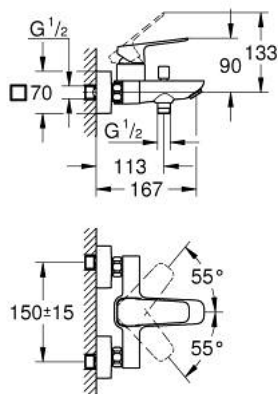

## 10 181 300 00 GROHE CUBEО СМЕСИТЕЛЬ ОДНОРЫЧАЖНЫЙ ДЛЯ ВАННЫ, DN 15

### ОПИСАНИЕ ПРОДУКТА

- Colour: хром
- настенный монтаж
- металлический рычаг
- GROHE SilkMove Плавность и точность управления - керамический картридж 35 мм
- настраиваемый ограничитель потока
- с ограничителем температуры
- GROHE LongLife Finish - стойкое долговечное покрытие
- автоматический переключатель: ванна/душ
- отвод для душа снизу 1/2" со встроенным обратным клапаном
- излив с аэратором
- скрытые S-образные эксцентрики
- настенная розетка
- с защитой от обратного потока

### ЗАПАСНЫЕ ЧАСТИ

- 1: lever (Spare part-nr. 1060210000)
- 2: cap (Spare part-nr. 1060220000)
- 3: Картридж (Spare part-nr. 46374000)
- 4: Кнопка переключателя (Spare part-nr. 64309000)
- 5: Аэратор (Spare part-nr. 13952000)
- 6: Переключатель (Spare part-nr. 65655000)
- 7: Обратный клапан (Spare part-nr. 08565000)
- 8: s-union (Spare part-nr. 1060230000)
- 8.1: Розетка (Spare part-nr. 106024000M)
- 9: Удлинение 3/4", 20 мм (Spare part-nr. 0713000M)\*
- 10: Ключ (Spare part-nr. 19332000)\*
- 11: Ключ (Spare part-nr. 19377000)\*