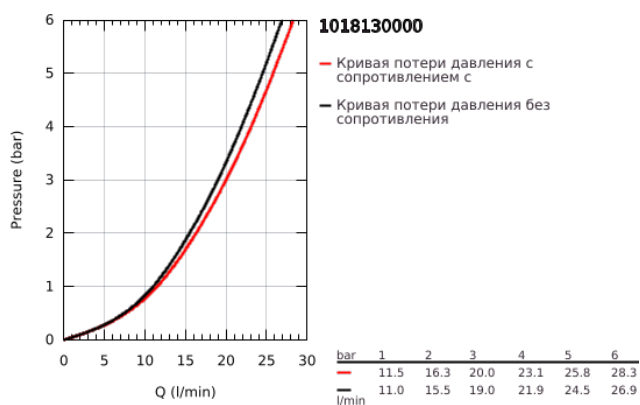

## 10 181 300 00 GROHE CUBEО СМЕСИТЕЛЬ ОДНОРЫЧАЖНЫЙ ДЛЯ ВАННЫ, DN 15

### ОПИСАНИЕ ПРОДУКТА

- Colour: хром
- настенный монтаж
- металлический рычаг
- GROHE SilkMove Плавность и точность управления - керамический картридж 35 мм
- настраиваемый ограничитель потока
- с ограничителем температуры
- GROHE LongLife Finish - стойкое долговечное покрытие
- автоматический переключатель: ванна/душ
- отвод для душа снизу 1/2" со встроенным обратным клапаном
- излив с аэратором
- скрытые S-образные эксцентрики
- настенная розетка
- с защитой от обратного потока