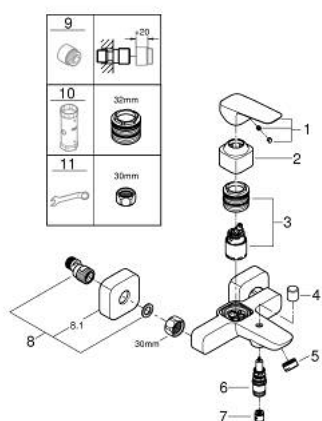

## 10 181 300 00 GROHE CUBEО СМЕСИТЕЛЬ ОДНОРЫЧАЖНЫЙ ДЛЯ ВАННЫ, DN 15

### ОПИСАНИЕ ПРОДУКТА

- Colour: хром
- настенный монтаж
- металлический рычаг
- GROHE SilkMove Плавность и точность управления - керамический картридж 35 мм
- настраиваемый ограничитель потока
- с ограничителем температуры
- GROHE LongLife Finish - стойкое долговечное покрытие
- автоматический переключатель: ванна/душ
- отвод для душа снизу 1/2" со встроенным обратным клапаном
- излив с аэратором
- скрытые S-образные эксцентрики
- настенная розетка
- с защитой от обратного потока

### ЗАПАСНЫЕ ЧАСТИ

- 1: lever (Spare part-nr. 1060210000)
- 2: cap (Spare part-nr. 1060220000)
- 3: Картридж (Spare part-nr. 46374000)
- 4: Кнопка переключателя (Spare part-nr. 64309000)
- 5: Аэратор (Spare part-nr. 13952000)
- 6: Переключатель (Spare part-nr. 65655000)
- 7: Обратный клапан (Spare part-nr. 08565000)
- 8: s-union (Spare part-nr. 1060230000)
- 8.1: Розетка (Spare part-nr. 106024000M)
- 9: Удлинение 3/4", 20 мм (Spare part-nr. 0713000M)\*
- 10: Ключ (Spare part-nr. 19332000)\*
- 11: Ключ (Spare part-nr. 19377000)\*