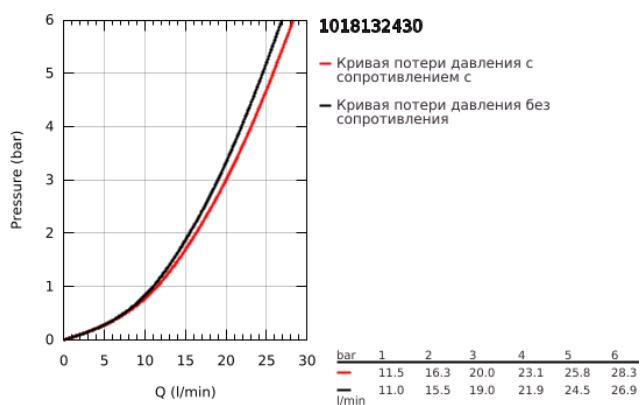

## 10 181 324 30 GROHE CUBEО СМЕСИТЕЛЬ ОДНОРЫЧАЖНЫЙ ДЛЯ ВАННЫ, DN 15

### ОПИСАНИЕ ПРОДУКТА

- Colour: матовый чёрный
- настенный монтаж
- металлический рычаг
- GROHE SilkMove Плавность и точность управления - керамический картридж 35 мм
- настраиваемый ограничитель потока
- с ограничителем температуры
- автоматический переключатель: ванна/душ
- отвод для душа снизу 1/2" со встроенным обратным клапаном
- излив с аэратором
- скрытые S-образные эксцентрики
- настенная розетка
- с защитой от обратного потока