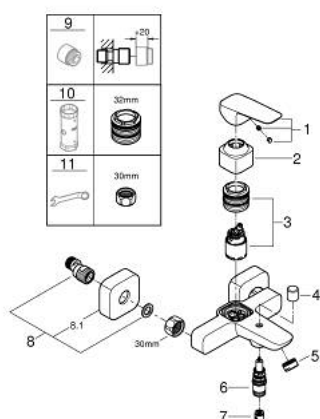

## 10 181 324 30 GROHE CUBEО СМЕСИТЕЛЬ ОДНОРЫЧАЖНЫЙ ДЛЯ ВАННЫ, DN 15

### ОПИСАНИЕ ПРОДУКТА

- Colour: матовый чёрный
- настенный монтаж
- металлический рычаг
- GROHE SilkMove Плавность и точность управления - керамический картридж 35 мм
- настраиваемый ограничитель потока
- с ограничителем температуры
- автоматический переключатель: ванна/душ
- отвод для душа снизу 1/2" со встроенным обратным клапаном
- излив с аэратором
- скрытые S-образные эксцентрики
- настенная розетка
- с защитой от обратного потока

### ЗАПАСНЫЕ ЧАСТИ

- 1: lever (Spare part-nr. 1060212430)
  - 2: cap (Spare part-nr. 1060222430)
  - 3: Картридж (Spare part-nr. 46374000)
  - 4: Кнопка переключателя (Spare part-nr. 643092430)
  - 5: flow control (Spare part-nr. 139522430)
  - 6: Переключатель (Spare part-nr. 656552430)
  - 7: Обратный клапан (Spare part-nr. 08565000)
  - 8: s-union (Spare part-nr. 1060232430)
  - 8.1: Розетка (Spare part-nr. 106024243M)
  - 9: Удлинение 3/4", 20 мм (Spare part-nr. 0713000M)\*
  - 10: Ключ (Spare part-nr. 19332000)\*
  - 11: Ключ (Spare part-nr. 19377000)\*
- \* Optional accessories