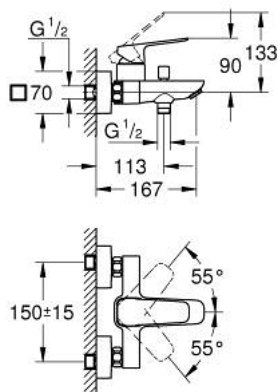

## 10 181 324 30 GROHE CUBEО СМЕСИТЕЛЬ ОДНОРЫЧАЖНЫЙ ДЛЯ ВАННЫ, DN 15

### ОПИСАНИЕ ПРОДУКТА

- Colour: матовый чёрный
- настенный монтаж
- металлический рычаг
- GROHE SilkMove Плавность и точность управления - керамический картридж 35 мм
- настраиваемый ограничитель потока
- с ограничителем температуры
- автоматический переключатель: ванна/душ
- отвод для душа снизу 1/2" со встроенным обратным клапаном
- излив с аэратором
- скрытые S-образные эксцентрики
- настенная розетка
- с защитой от обратного потока

### ЗАПАСНЫЕ ЧАСТИ

- 1: lever (Spare part-nr. 1060212430)
  - 2: cap (Spare part-nr. 1060222430)
  - 3: Картридж (Spare part-nr. 46374000)
  - 4: Кнопка переключателя (Spare part-nr. 643092430)
  - 5: flow control (Spare part-nr. 139522430)
  - 6: Переключатель (Spare part-nr. 656552430)
  - 7: Обратный клапан (Spare part-nr. 08565000)
  - 8: s-union (Spare part-nr. 1060232430)
  - 8.1: Розетка (Spare part-nr. 106024243M)
  - 9: Удлинение 3/4", 20 мм (Spare part-nr. 0713000M)\*
  - 10: Ключ (Spare part-nr. 19332000)\*
  - 11: Ключ (Spare part-nr. 19377000)\*
- \* Optional accessories