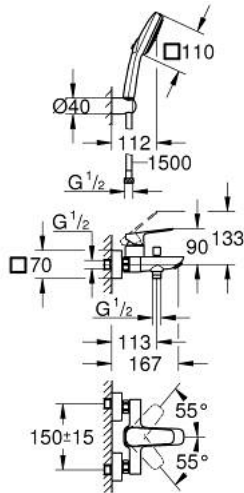

10 181 400 00 GROHE CUBEО СМЕСИТЕЛЬ ОДНОРЫЧАЖНЫЙ ДЛЯ ВАННЫ, DN 15

ОПИСАНИЕ ПРОДУКТА

- Colour: хром
- настенный монтаж
- металлический рычаг
- GROHE SilkMove Плавность и точность управления - керамический картридж 35 мм
- настраиваемый ограничитель потока
- с ограничителем температуры
- GROHE LongLife Finish - стойкое долговечное покрытие
- автоматический переключатель: ванна/душ
- отвод для душа снизу 1/2" со встроенным обратным клапаном
- излив с аэратором
- скрытые S-образные эксцентрики
- настенная розетка
- с защитой от обратного потока
- с комплектом для душа
- в комплект входят:
 - Tempesta Cube 110 ручной душ, квадратный 110x110 мм, 2 режима струи (26 746)
 - настенный держатель ручного душа (28 605)
 - душевой шланг Relexaflex 1500 мм 1/2" x 1/2" (28 151)