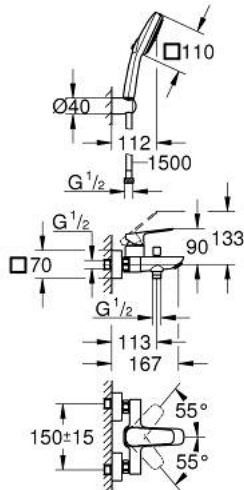

## 10 181 424 30 GROHE CUBEО СМЕСИТЕЛЬ ОДНОРЫЧАЖНЫЙ ДЛЯ ВАННЫ, DN 15

### ОПИСАНИЕ ПРОДУКТА

- Colour: матовый чёрный
- настенный монтаж
- металлический рычаг
- GROHE SilkMove Плавность и точность управления - керамический картридж 35 мм
- настраиваемый ограничитель потока
- с ограничителем температуры
- автоматический переключатель: ванна/душ
- отвод для душа снизу 1/2" со встроенным обратным клапаном
- излив с аэратором
- скрытые S-образные эксцентрики
- настенная розетка
- с защитой от обратного потока
- с комплектом для душа
- в комплект входят:
  - Tempesta Cube 110 ручной душ, квадратный 110x110 мм, 2 режима струи (26 746)
  - настенный держатель ручного душа (28 605)
  - душевой шланг 1500 мм 1/2" x 1/2"