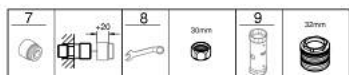

10 182 400 00 GROHE CUBEО СМЕСИТЕЛЬ ОДНОРЫЧАЖНЫЙ ДЛЯ ДУША, DN 15

ЗАПАСНЫЕ ЧАСТИ

1. 1: lever (Spare part-nr. 1060210000)
   - 2: cap (Spare part-nr. 1060220000)
   - 3: Картридж (Spare part-nr. 46374000)
   - 4: Резьбовое соединение
     подключения 1/2" (Spare part-nr. 45044000)
   - 5: Обратный клапан (Spare part-nr. 42601000)
   - 6: s-union (Spare part-nr. 1060230000)
   - 6.1: Розетка (Spare part-nr. 106024000M)
   - 7: Удлинение 3/4", 20 мм (Spare part-nr. 0713000M)*
   - 8: Ключ (Spare part-nr. 19377000)*
   - 9: Ключ (Spare part-nr. 19332000)*
2. Optional accessories