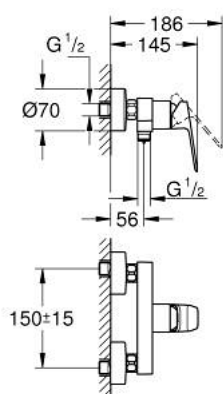

## 10 182 400 00 GROHE CUBEО СМЕСИТЕЛЬ ОДНОРЫЧАЖНЫЙ ДЛЯ ДУША, DN 15

### ОПИСАНИЕ ПРОДУКТА

- Colour: хром
- настенный монтаж
- металлический рычаг
- GROHE SilkMove Плавность и точность управления - керамический картридж 35 мм
- настраиваемый ограничитель потока
- с ограничителем температуры
- GROHE LongLife Finish - стойкое долговечное покрытие
- отвод для душа снизу 1/2" со встроенным обратным клапаном
- с защитой от обратного потока
- скрытые S-образные эксцентрики
- настенная розетка

### ЗАПАСНЫЕ ЧАСТИ

- 1: lever (Spare part-nr. 1060210000)
  - 2: cap (Spare part-nr. 1060220000)
  - 3: Картридж (Spare part-nr. 46374000)
  - 4: Резьбовое соединение  
подключения 1/2" (Spare part-nr. 45044000)
  - 5: Обратный клапан (Spare part-nr. 42601000)
  - 6: s-union (Spare part-nr. 1060230000)
  - 6.1: Розетка (Spare part-nr. 106024000M)
  - 7: Удлинение 3/4", 20 мм (Spare part-nr. 0713000M)\*
  - 8: Ключ (Spare part-nr. 19377000)\*
  - 9: Ключ (Spare part-nr. 19332000)\*
- \* Optional accessories