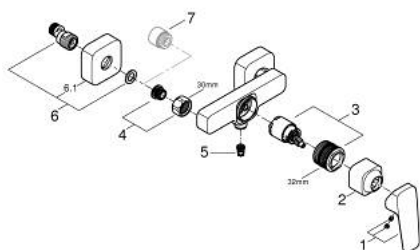

## 10 182 400 00 GROHE CUBEО СМЕСИТЕЛЬ ОДНОРЫЧАЖНЫЙ ДЛЯ ДУША, DN 15

### ОПИСАНИЕ ПРОДУКТА

- Colour: хром
- настенный монтаж
- металлический рычаг
- GROHE SilkMove Плавность и точность управления - керамический картридж 35 мм
- настраиваемый ограничитель потока
- с ограничителем температуры
- GROHE LongLife Finish - стойкое долговечное покрытие
- отвод для душа снизу 1/2" со встроенным обратным клапаном
- с защитой от обратного потока
- скрытые S-образные эксцентрики
- настенная розетка

### ЗАПАСНЫЕ ЧАСТИ

- 1: lever (Spare part-nr. 1060210000)
  - 2: cap (Spare part-nr. 1060220000)
  - 3: Картридж (Spare part-nr. 46374000)
  - 4: Резьбовое соединение  
подключения 1/2" (Spare part-nr. 45044000)
  - 5: Обратный клапан (Spare part-nr. 42601000)
  - 6: s-union (Spare part-nr. 1060230000)
  - 6.1: Розетка (Spare part-nr. 106024000M)
  - 7: Удлинение 3/4", 20 мм (Spare part-nr. 0713000M)\*
  - 8: Ключ (Spare part-nr. 19377000)\*
  - 9: Ключ (Spare part-nr. 19332000)\*
- \* Optional accessories