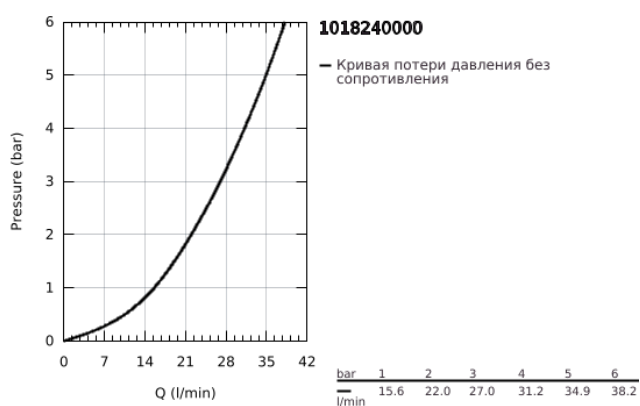

## 10 182 400 00 GROHE CUBEО СМЕСИТЕЛЬ ОДНОРЫЧАЖНЫЙ ДЛЯ ДУША, DN 15

### ОПИСАНИЕ ПРОДУКТА

- Colour: хром
- настенный монтаж
- металлический рычаг
- GROHE SilkMove Плавность и точность управления - керамический картридж 35 мм
- настраиваемый ограничитель потока
- с ограничителем температуры
- GROHE LongLife Finish - стойкое долговечное покрытие
- отвод для душа снизу 1/2" со встроенным обратным клапаном
- с защитой от обратного потока
- скрытые S-образные эксцентрики
- настенная розетка