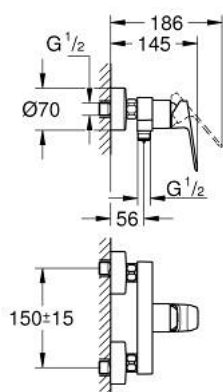

## 10 182 424 30 GROHE CUBEО СМЕСИТЕЛЬ ОДНОРЫЧАЖНЫЙ ДЛЯ ДУША, DN 15

### ОПИСАНИЕ ПРОДУКТА

- Colour: матовый чёрный
- настенный монтаж
- металлический рычаг
- GROHE SilkMove Плавность и точность управления - керамический картридж 35 мм
- настраиваемый ограничитель потока
- с ограничителем температуры
- отвод для душа снизу 1/2" со встроенным обратным клапаном
- с защитой от обратного потока
- скрытые S-образные эксцентрики
- настенная розетка

### ЗАПАСНЫЕ ЧАСТИ

- 1: lever (Spare part-nr. 1060212430)
  - 2: cap (Spare part-nr. 1060222430)
  - 3: Картридж (Spare part-nr. 46374000)
  - 4: Резьбовое соединение  
подключения 1/2" (Spare part-nr. 450442430)
  - 5: Обратный клапан (Spare part-nr. 42601000)
  - 6: s-union (Spare part-nr. 1060232430)
  - 6.1: Розетка (Spare part-nr. 106024243M)
  - 7: Удлинение 3/4", 20 мм (Spare part-nr. 0713000M)\*
  - 8: Ключ (Spare part-nr. 19377000)\*
  - 9: Ключ (Spare part-nr. 19332000)\*
- \* Optional accessories