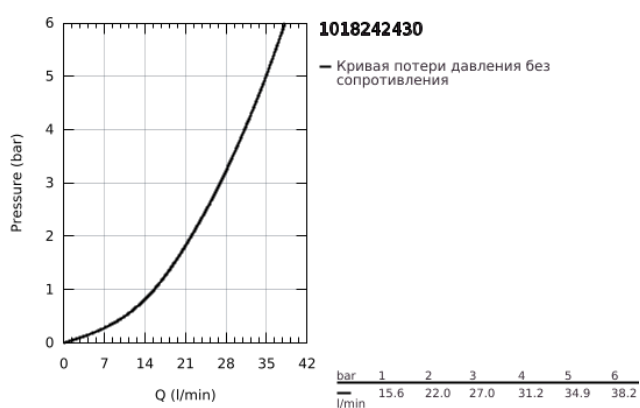

## 10 182 424 30 GROHE CUBEО СМЕСИТЕЛЬ ОДНОРЫЧАЖНЫЙ ДЛЯ ДУША, DN 15

### ОПИСАНИЕ ПРОДУКТА

- Colour: матовый чёрный
- настенный монтаж
- металлический рычаг
- GROHE SilkMove Плавность и точность управления - керамический картридж 35 мм
- настраиваемый ограничитель потока
- с ограничителем температуры
- отвод для душа снизу 1/2" со встроенным обратным клапаном
- с защитой от обратного потока
- скрытые S-образные эксцентрики
- настенная розетка