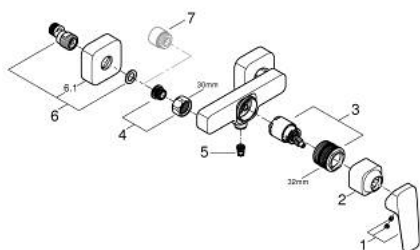

## 10 182 424 30 GROHE CUBEО СМЕСИТЕЛЬ ОДНОРЫЧАЖНЫЙ ДЛЯ ДУША, DN 15

### ОПИСАНИЕ ПРОДУКТА

- Colour: матовый чёрный
- настенный монтаж
- металлический рычаг
- GROHE SilkMove Плавность и точность управления - керамический картридж 35 мм
- настраиваемый ограничитель потока
- с ограничителем температуры
- отвод для душа снизу 1/2" со встроенным обратным клапаном
- с защитой от обратного потока
- скрытые S-образные эксцентрики
- настенная розетка

### ЗАПАСНЫЕ ЧАСТИ

- 1: lever (Spare part-nr. 1060212430)
  - 2: cap (Spare part-nr. 1060222430)
  - 3: Картридж (Spare part-nr. 46374000)
  - 4: Резьбовое соединение  
подключения 1/2" (Spare part-nr. 450442430)
  - 5: Обратный клапан (Spare part-nr. 42601000)
  - 6: s-union (Spare part-nr. 1060232430)
  - 6.1: Розетка (Spare part-nr. 106024243M)
  - 7: Удлинение 3/4", 20 мм (Spare part-nr. 0713000M)\*
  - 8: Ключ (Spare part-nr. 19377000)\*
  - 9: Ключ (Spare part-nr. 19332000)\*
- \* Optional accessories