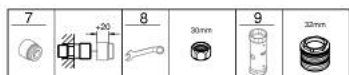

10 182 424 30 GROHE CUBEО СМЕСИТЕЛЬ ОДНОРЫЧАЖНЫЙ ДЛЯ ДУША, DN 15

ЗАПАСНЫЕ ЧАСТИ

1. 1: lever (Spare part-nr. 1060212430)
   - 2: cap (Spare part-nr. 1060222430)
   - 3: Картридж (Spare part-nr. 46374000)
   - 4: Резьбовое соединение
     подключения 1/2" (Spare part-nr. 450442430)
   - 5: Обратный клапан (Spare part-nr. 42601000)
   - 6: s-union (Spare part-nr. 1060232430)
   - 6.1: Розетка (Spare part-nr. 106024243M)
   - 7: Удлинение 3/4", 20 мм (Spare part-nr. 0713000M)*
   - 8: Ключ (Spare part-nr. 19377000)*
   - 9: Ключ (Spare part-nr. 19332000)*
2. Optional accessories