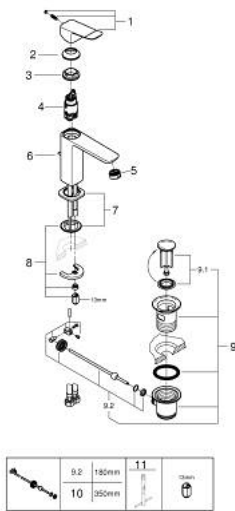

10 183 200 00 **DICE BASIN MIXER 1/2"**
M-SIZE

SPARE PARTS

- 1: lever (Spare part-nr. 1060140000)
 - 2: Cap (Spare part-nr. 46581000)
 - 3: Fitting ring (Spare part-nr. 07419000)
 - 4: Cartridge (Spare part-nr. 46580000)
 - 5: Mousseur (Spare part-nr. 48159000)
 - 6: Lift rod (Spare part-nr. 65936PD0)
 - 7: Cubeo Rosette (Spare part-nr. 1060150000)
 - 8: Shank mounting kit (Spare part-nr. 46645000)
 - 9: Waste set 1 1/4" (Spare part-nr. 28910000)
 - 9.1: Plug (Spare part-nr. 07182000)
 - 9.2: Eccentric rod (Spare part-nr. 07052000)
 - 10: Eccentric rod (Spare part-nr. 07341000)*
 - 11: Mounting wrench (Spare part-nr. 19017000)*
- * Optional accessories