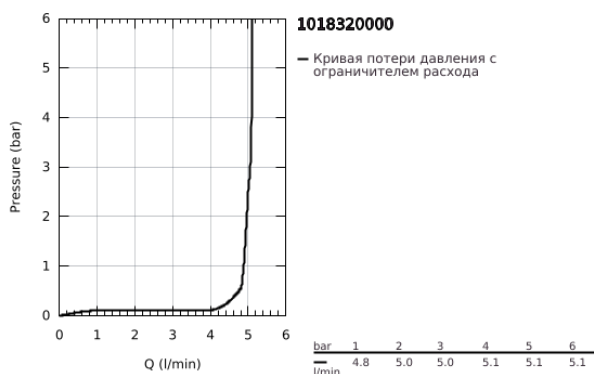

10 183 200 00 DICE СМЕСИТЕЛЬ ОДНОРЫЧАЖНЫЙ ДЛЯ РАКОВИНЫ, 1/2" РАЗМЕР M

ОПИСАНИЕ ПРОДУКТА

- Colour: хром
- монтаж на одно отверстие
- металлический рычаг
- GROHE SilkMove Плавность и точность управления - керамический картридж 28 мм
- настраиваемый ограничитель потока
- с ограничителем температуры
- GROHE LongLife Finish - стойкое долговечное покрытие
- AquaCalibrator
- максимальный расход воды (при 3 бара): 5 л/мин
- FastFixation быстрая монтажная система
- GROHE QuickTool включен в комплект

- рычажный донный клапан 1 1/4"
- гибкая подводка

10 183 200 00 DICE СМЕСИТЕЛЬ ОДНОРЫЧАЖНЫЙ ДЛЯ РАКОВИНЫ, 1/2" РАЗМЕР M

ЗАПАСНЫЕ ЧАСТИ

- 1: lever (Spare part-nr. 1060140000)
 - 2: Колпак (Spare part-nr. 46581000)
 - 3: Крепежное кольцо (Spare part-nr. 07419000)
 - 4: Картридж (Spare part-nr. 46580000)
 - 5: Аэратор (Spare part-nr. 48159000)
 - 6: тяга (Spare part-nr. 65936PD0)
 - 7: Cubeo Rosette (Spare part-nr. 1060150000)
 - 8: Обратное резьбовое соединение (Spare part-nr. 46645000)
 - 9: Сливной гарнитур 1 1/4" (Spare part-nr. 28910000)
 - 9.1: Пробка (Spare part-nr. 07182000)
 - 9.2: Эксцентриковая тяга (Spare part-nr. 07052000)
 - 10: Эксцентриковая тяга (Spare part-nr. 07341000)*
 - 11: Монтажный ключ (Spare part-nr. 19017000)*
- * Optional accessories