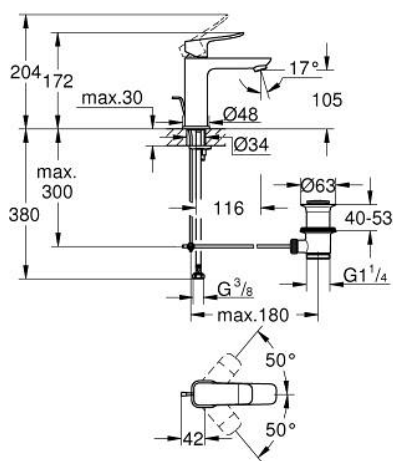

10 183 200 00 DICE СМЕСИТЕЛЬ ОДНОРЫЧАЖНЫЙ ДЛЯ РАКОВИНЫ, 1/2" РАЗМЕР M

ОПИСАНИЕ ПРОДУКТА

- Colour: хром
- монтаж на одно отверстие
- металлический рычаг
- GROHE SilkMove Плавность и точность управления - керамический картридж 28 мм
- настраиваемый ограничитель потока
- с ограничителем температуры
- GROHE LongLife Finish - стойкое долговечное покрытие
- GROHE EcoJoy Технология совершенного потока при уменьшенном расходе воды
- максимальный расход воды (при 3 бара): 5 л/мин
- GROHE FastFixation быстрая монтажная система
- GROHE QuickTool включен в комплект
- рычажный донный клапан 1 1/4"
- гибкая подводка

10 183 200 00 DICE СМЕСИТЕЛЬ ОДНОРЫЧАЖНЫЙ ДЛЯ РАКОВИНЫ, 1/2" РАЗМЕР M

ЗАПАСНЫЕ ЧАСТИ

- 1: lever (Spare part-nr. 1060140000)
 - 2: Колпак (Spare part-nr. 46581000)
 - 3: Крепежное кольцо (Spare part-nr. 07419000)
 - 4: Картридж (Spare part-nr. 46580000)
 - 5: Аэратор (Spare part-nr. 48159000)
 - 6: тяга (Spare part-nr. 65936PD0)
 - 7: Cubeo Rosette (Spare part-nr. 1060150000)
 - 8: Обратное резьбовое соединение (Spare part-nr. 46645000)
 - 9: Сливной гарнитур 1 1/4" (Spare part-nr. 28910000)
 - 9.1: Пробка (Spare part-nr. 07182000)
 - 9.2: Эксцентриковая тяга (Spare part-nr. 07052000)
 - 10: Эксцентриковая тяга (Spare part-nr. 07341000)*
 - 11: Монтажный ключ (Spare part-nr. 19017000)*
- * Optional accessories