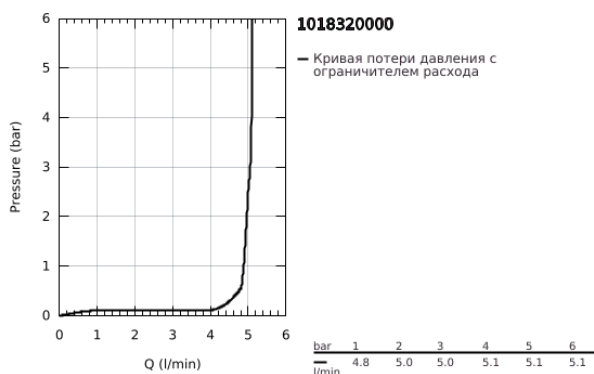

10 183 200 00 DICE СМЕСИТЕЛЬ ОДНОРЫЧАЖНЫЙ ДЛЯ РАКОВИНЫ, 1/2" РАЗМЕР M

ОПИСАНИЕ ПРОДУКТА

- Colour: хром
- монтаж на одно отверстие
- металлический рычаг
- GROHE SilkMove Плавность и точность управления - керамический картридж 28 мм
- настраиваемый ограничитель потока
- с ограничителем температуры
- GROHE LongLife Finish - стойкое долговечное покрытие
- GROHE EcoJoy Технология совершенного потока при уменьшенном расходе воды
- максимальный расход воды (при 3 бара): 5 л/мин
- GROHE FastFixation быстрая монтажная система
- GROHE QuickTool включен в комплект
- рычажный донный клапан 1 1/4"
- гибкая подводка

10 183 200 00 DICE СМЕСИТЕЛЬ ОДНОРЫЧАЖНЫЙ ДЛЯ РАКОВИНЫ, 1/2" РАЗМЕР M

ЗАПАСНЫЕ ЧАСТИ

- 1: lever (Spare part-nr. 1060140000)
 - 2: Колпак (Spare part-nr. 46581000)
 - 3: Крепежное кольцо (Spare part-nr. 07419000)
 - 4: Картридж (Spare part-nr. 46580000)
 - 5: Аэратор (Spare part-nr. 48159000)
 - 6: тяга (Spare part-nr. 65936PD0)
 - 7: Cubeo Rosette (Spare part-nr. 1060150000)
 - 8: Обратное резьбовое соединение (Spare part-nr. 46645000)
 - 9: Сливной гарнитур 1 1/4" (Spare part-nr. 28910000)
 - 9.1: Пробка (Spare part-nr. 07182000)
 - 9.2: Эксцентриковая тяга (Spare part-nr. 07052000)
 - 10: Эксцентриковая тяга (Spare part-nr. 07341000)*
 - 11: Монтажный ключ (Spare part-nr. 19017000)*
- * Optional accessories