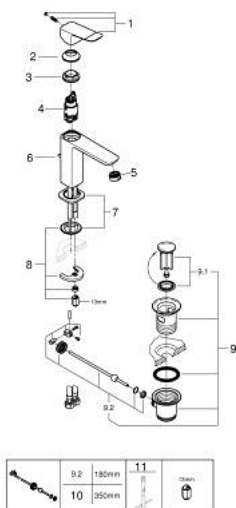

10 183 200 00 DICE СМЕСИТЕЛЬ ОДНОРЫЧАЖНЫЙ ДЛЯ РАКОВИНЫ, 1/2" РАЗМЕР M

ОПИСАНИЕ ПРОДУКТА

- Colour: хром
- монтаж на одно отверстие
- металлический рычаг
- GROHE SilkMove Плавность и точность управления - керамический картридж 28 мм
- настраиваемый ограничитель потока
- с ограничителем температуры
- GROHE LongLife Finish - стойкое долговечное покрытие
- GROHE EcoJoy Технология совершенного потока при уменьшенном расходе воды
- максимальный расход воды (при 3 бара): 5 л/мин
- GROHE FastFixation быстрая монтажная система
- GROHE QuickTool включен в комплект
- рычажный донный клапан 1 1/4"
- гибкая подводка

10 183 200 00 DICE СМЕСИТЕЛЬ ОДНОРЫЧАЖНЫЙ ДЛЯ РАКОВИНЫ, 1/2" РАЗМЕР M

ЗАПАСНЫЕ ЧАСТИ

- 1: lever (Spare part-nr. 1060140000)
 - 2: Колпак (Spare part-nr. 46581000)
 - 3: Крепежное кольцо (Spare part-nr. 07419000)
 - 4: Картридж (Spare part-nr. 46580000)
 - 5: Аэратор (Spare part-nr. 48159000)
 - 6: тяга (Spare part-nr. 65936PD0)
 - 7: Cubeo Rosette (Spare part-nr. 1060150000)
 - 8: Обратное резьбовое соединение (Spare part-nr. 46645000)
 - 9: Сливной гарнитур 1 1/4" (Spare part-nr. 28910000)
 - 9.1: Пробка (Spare part-nr. 07182000)
 - 9.2: Эксцентриковая тяга (Spare part-nr. 07052000)
 - 10: Эксцентриковая тяга (Spare part-nr. 07341000)*
 - 11: Монтажный ключ (Spare part-nr. 19017000)*
- * Optional accessories