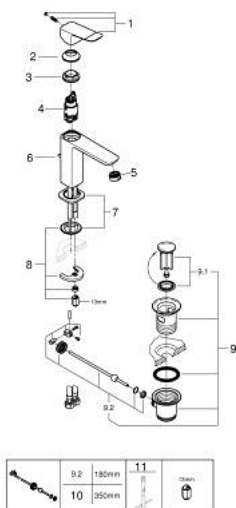

10 183 200 00 DICE СМЕСИТЕЛЬ ОДНОРЫЧАЖНЫЙ ДЛЯ РАКОВИНЫ, 1/2" РАЗМЕР M

ОПИСАНИЕ ПРОДУКТА

- Colour: хром
- монтаж на одно отверстие
- металлический рычаг
- GROHE SilkMove Плавность и точность управления - керамический картридж 28 мм
- настраиваемый ограничитель потока
- с ограничителем температуры
- GROHE LongLife Finish - стойкое долговечное покрытие
- AquaCalibrator
- максимальный расход воды (при 3 бара): 5 л/мин
- FastFixation быстрая монтажная система
- GROHE QuickTool включен в комплект

- рычажный донный клапан 1 1/4"
- гибкая подводка

10 183 200 00 DICE СМЕСИТЕЛЬ ОДНОРЫЧАЖНЫЙ ДЛЯ РАКОВИНЫ, 1/2" РАЗМЕР M

ЗАПАСНЫЕ ЧАСТИ

- 1: lever (Spare part-nr. 1060140000)
 - 2: Колпак (Spare part-nr. 46581000)
 - 3: Крепежное кольцо (Spare part-nr. 07419000)
 - 4: Картридж (Spare part-nr. 46580000)
 - 5: Аэратор (Spare part-nr. 48159000)
 - 6: тяга (Spare part-nr. 65936PD0)
 - 7: Cubeo Rosette (Spare part-nr. 1060150000)
 - 8: Обратное резьбовое соединение (Spare part-nr. 46645000)
 - 9: Сливной гарнитур 1 1/4" (Spare part-nr. 28910000)
 - 9.1: Пробка (Spare part-nr. 07182000)
 - 9.2: Эксцентриковая тяга (Spare part-nr. 07052000)
 - 10: Эксцентриковая тяга (Spare part-nr. 07341000)*
 - 11: Монтажный ключ (Spare part-nr. 19017000)*
- * Optional accessories