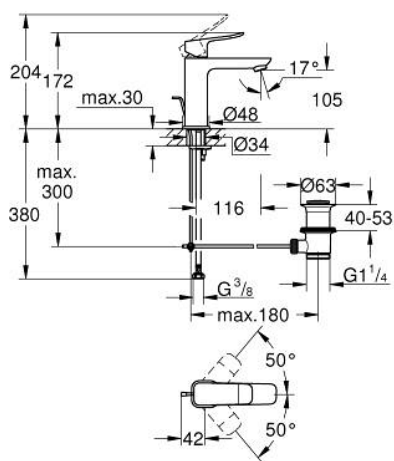

10 183 200 00 DICE СМЕСИТЕЛЬ ОДНОРЫЧАЖНЫЙ ДЛЯ РАКОВИНЫ, 1/2" РАЗМЕР M

ОПИСАНИЕ ПРОДУКТА

- Colour: хром
- монтаж на одно отверстие
- металлический рычаг
- GROHE SilkMove Плавность и точность управления - керамический картридж 28 мм
- настраиваемый ограничитель потока
- с ограничителем температуры
- GROHE LongLife Finish - стойкое долговечное покрытие
- AquaCalibrator
- максимальный расход воды (при 3 бара): 5 л/мин
- FastFixation быстрая монтажная система
- GROHE QuickTool включен в комплект

- рычажный донный клапан 1 1/4"
- гибкая подводка

10 183 200 00 DICE СМЕСИТЕЛЬ ОДНОРЫЧАЖНЫЙ ДЛЯ РАКОВИНЫ, 1/2" РАЗМЕР M

ЗАПАСНЫЕ ЧАСТИ

- 1: lever (Spare part-nr. 1060140000)
 - 2: Колпак (Spare part-nr. 46581000)
 - 3: Крепежное кольцо (Spare part-nr. 07419000)
 - 4: Картридж (Spare part-nr. 46580000)
 - 5: Аэратор (Spare part-nr. 48159000)
 - 6: тяга (Spare part-nr. 65936PD0)
 - 7: Cubeo Rosette (Spare part-nr. 1060150000)
 - 8: Обратное резьбовое соединение (Spare part-nr. 46645000)
 - 9: Сливной гарнитур 1 1/4" (Spare part-nr. 28910000)
 - 9.1: Пробка (Spare part-nr. 07182000)
 - 9.2: Эксцентриковая тяга (Spare part-nr. 07052000)
 - 10: Эксцентриковая тяга (Spare part-nr. 07341000)*
 - 11: Монтажный ключ (Spare part-nr. 19017000)*
- * Optional accessories