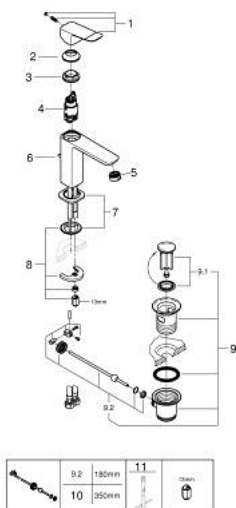

10 183 224 30 DICE СМЕСИТЕЛЬ ОДНОРЫЧАЖНЫЙ ДЛЯ РАКОВИНЫ, 1/2" РАЗМЕР M

ОПИСАНИЕ ПРОДУКТА

- Colour: матовый чёрный
- монтаж на одно отверстие
- металлический рычаг
- GROHE SilkMove Плавность и точность управления - керамический картридж 28 мм
- настраиваемый ограничитель потока
- с ограничителем температуры
- AquaCalibrator
- максимальный расход воды (при 3 бара): 5 л/мин
- FastFixation быстрая монтажная система
- GROHE QuickTool включен в комплект

- рычажный донный клапан 1 1/4"
- гибкая подводка

10 183 224 30 DICE СМЕСИТЕЛЬ ОДНОРЫЧАЖНЫЙ ДЛЯ РАКОВИНЫ, 1/2" РАЗМЕР M

ЗАПАСНЫЕ ЧАСТИ

- 1: lever (Spare part-nr. 1060142430)
 - 2: Колпак (Spare part-nr. 465812430)
 - 3: Крепежное кольцо (Spare part-nr. 07419000)
 - 4: Картридж (Spare part-nr. 46580000)
 - 5: Аэратор (Spare part-nr. 481592430)
 - 6: lift rod (Spare part-nr. 659362430)
 - 7: Cubeo Rosette (Spare part-nr. 1060152430)
 - 8: Обратное резьбовое соединение (Spare part-nr. 46645000)
 - 9: Сливной гарнитур 1 1/4" (Spare part-nr. 289102430)
 - 9.1: Пробка (Spare part-nr. 071822430)
 - 9.2: Эксцентриковая тяга (Spare part-nr. 07052000)
 - 10: Эксцентриковая тяга (Spare part-nr. 07341000)*
 - 11: Монтажный ключ (Spare part-nr. 19017000)*
- * Optional accessories