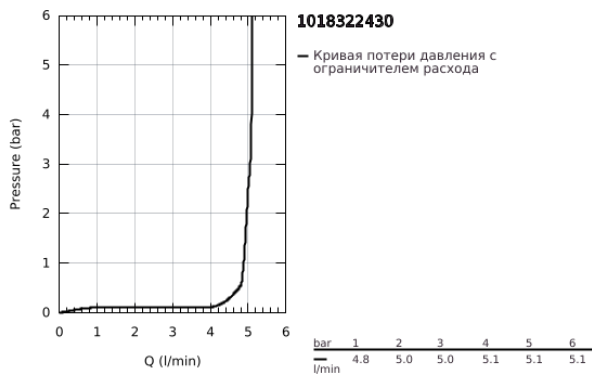

## 10 183 224 30 DICE СМЕСИТЕЛЬ ОДНОРЫЧАЖНЫЙ ДЛЯ РАКОВИНЫ, 1/2" РАЗМЕР M

### ОПИСАНИЕ ПРОДУКТА

- Colour: матовый чёрный
- монтаж на одно отверстие
- металлический рычаг
- GROHE SilkMove Плавность и точность управления - керамический картридж 28 мм
- настраиваемый ограничитель потока
- с ограничителем температуры
- GROHE EcoJoy Технология совершенного потока при уменьшенном расходе воды
- максимальный расход воды (при 3 бара): 5 л/мин
- GROHE FastFixation быстрая монтажная система
- GROHE QuickTool включен в комплект
- рычажный донный клапан 1 1/4"
- гибкая подводка