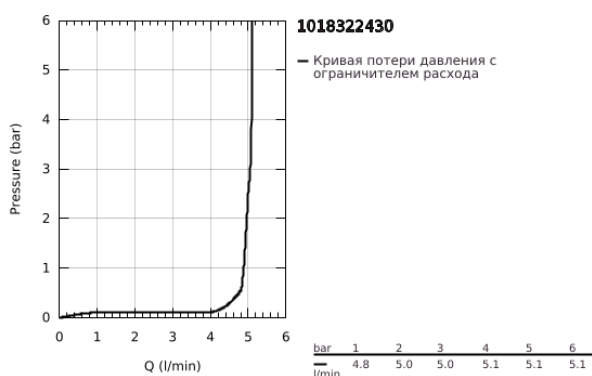

10 183 224 30 DICE СМЕСИТЕЛЬ ОДНОРЫЧАЖНЫЙ ДЛЯ РАКОВИНЫ, 1/2" РАЗМЕР M

ОПИСАНИЕ ПРОДУКТА

- Colour: матовый чёрный
- монтаж на одно отверстие
- металлический рычаг
- GROHE SilkMove Плавность и точность управления - керамический картридж 28 мм
- настраиваемый ограничитель потока
- с ограничителем температуры
- AquaCalibrator
- максимальный расход воды (при 3 бара): 5 л/мин
- FastFixation быстрая монтажная система
- GROHE QuickTool включен в комплект

- рычажный донный клапан 1 1/4"
- гибкая подводка

10 183 224 30 DICE СМЕСИТЕЛЬ ОДНОРЫЧАЖНЫЙ ДЛЯ РАКОВИНЫ, 1/2" РАЗМЕР M

ЗАПАСНЫЕ ЧАСТИ

- 1: lever (Spare part-nr. 1060142430)
 - 2: Колпак (Spare part-nr. 465812430)
 - 3: Крепежное кольцо (Spare part-nr. 07419000)
 - 4: Картридж (Spare part-nr. 46580000)
 - 5: Аэратор (Spare part-nr. 481592430)
 - 6: lift rod (Spare part-nr. 659362430)
 - 7: Cubeo Rosette (Spare part-nr. 1060152430)
 - 8: Обратное резьбовое соединение (Spare part-nr. 46645000)
 - 9: Сливной гарнитур 1 1/4" (Spare part-nr. 289102430)
 - 9.1: Пробка (Spare part-nr. 071822430)
 - 9.2: Эксцентриковая тяга (Spare part-nr. 07052000)
 - 10: Эксцентриковая тяга (Spare part-nr. 07341000)*
 - 11: Монтажный ключ (Spare part-nr. 19017000)*
- * Optional accessories