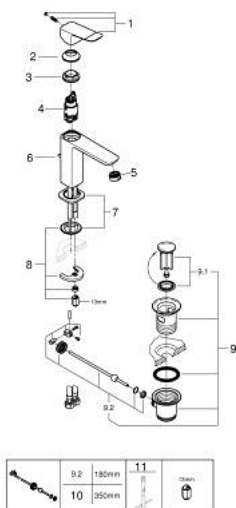

## 10 183 224 30 DICE СМЕСИТЕЛЬ ОДНОРЫЧАЖНЫЙ ДЛЯ РАКОВИНЫ, 1/2" РАЗМЕР M

### ОПИСАНИЕ ПРОДУКТА

- Colour: матовый чёрный
- монтаж на одно отверстие
- металлический рычаг
- GROHE SilkMove Плавность и точность управления - керамический картридж 28 мм
- настраиваемый ограничитель потока
- с ограничителем температуры
- GROHE EcoJoy Технология совершенного потока при уменьшенном расходе воды
- максимальный расход воды (при 3 бара): 5 л/мин
- GROHE FastFixation быстрая монтажная система
- GROHE QuickTool включен в комплект
- рычажный донный клапан 1 1/4"
- гибкая подводка

### ЗАПАСНЫЕ ЧАСТИ

- 1: lever (Spare part-nr. 1060142430)
  - 2: Колпак (Spare part-nr. 465812430)
  - 3: Крепежное кольцо (Spare part-nr. 07419000)
  - 4: Картридж (Spare part-nr. 46580000)
  - 5: Аэратор (Spare part-nr. 481592430)
  - 6: lift rod (Spare part-nr. 659362430)
  - 7: Cubeo Rosette (Spare part-nr. 1060152430)
  - 8: Обратное резьбовое соединение (Spare part-nr. 46645000)
  - 9: Сливной гарнитур 1 1/4" (Spare part-nr. 289102430)
  - 9.1: Пробка (Spare part-nr. 071822430)
  - 9.2: Эксцентриковая тяга (Spare part-nr. 07052000)
  - 10: Эксцентриковая тяга (Spare part-nr. 07341000)\*
  - 11: Монтажный ключ (Spare part-nr. 19017000)\*
- \* Optional accessories