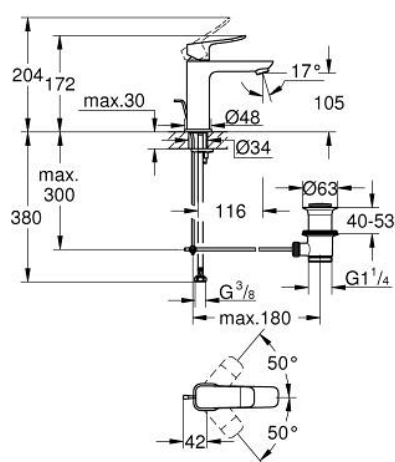

10 183 224 30 DICE СМЕСИТЕЛЬ ОДНОРЫЧАЖНЫЙ ДЛЯ РАКОВИНЫ, 1/2" РАЗМЕР M

ОПИСАНИЕ ПРОДУКТА

- Colour: матовый чёрный
- монтаж на одно отверстие
- металлический рычаг
- GROHE SilkMove Плавность и точность управления - керамический картридж 28 мм
- настраиваемый ограничитель потока
- с ограничителем температуры
- AquaCalibrator
- максимальный расход воды (при 3 бара): 5 л/мин
- FastFixation быстрая монтажная система
- GROHE QuickTool включен в комплект

- рычажный донный клапан 1 1/4"
- гибкая подводка

10 183 224 30 DICE СМЕСИТЕЛЬ ОДНОРЫЧАЖНЫЙ ДЛЯ РАКОВИНЫ, 1/2" РАЗМЕР M

ЗАПАСНЫЕ ЧАСТИ

- 1: lever (Spare part-nr. 1060142430)
 - 2: Колпак (Spare part-nr. 465812430)
 - 3: Крепежное кольцо (Spare part-nr. 07419000)
 - 4: Картридж (Spare part-nr. 46580000)
 - 5: Аэратор (Spare part-nr. 481592430)
 - 6: lift rod (Spare part-nr. 659362430)
 - 7: Cubeo Rosette (Spare part-nr. 1060152430)
 - 8: Обратное резьбовое соединение (Spare part-nr. 46645000)
 - 9: Сливной гарнитур 1 1/4" (Spare part-nr. 289102430)
 - 9.1: Пробка (Spare part-nr. 071822430)
 - 9.2: Эксцентриковая тяга (Spare part-nr. 07052000)
 - 10: Эксцентриковая тяга (Spare part-nr. 07341000)*
 - 11: Монтажный ключ (Spare part-nr. 19017000)*
- * Optional accessories