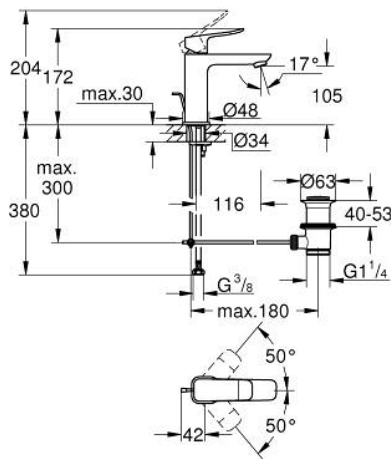

## 10 183 224 30 DICE СМЕСИТЕЛЬ ОДНОРЫЧАЖНЫЙ ДЛЯ РАКОВИНЫ, 1/2" РАЗМЕР M

### ОПИСАНИЕ ПРОДУКТА

- Colour: матовый чёрный
- монтаж на одно отверстие
- металлический рычаг
- GROHE SilkMove Плавность и точность управления - керамический картридж 28 мм
- настраиваемый ограничитель потока
- с ограничителем температуры
- GROHE EcoJoy Технология совершенного потока при уменьшенном расходе воды
- максимальный расход воды (при 3 бара): 5 л/мин
- GROHE FastFixation быстрая монтажная система
- GROHE QuickTool включен в комплект
- рычажный донный клапан 1 1/4"
- гибкая подводка

### ЗАПАСНЫЕ ЧАСТИ

- 1: lever (Spare part-nr. 1060142430)
  - 2: Колпак (Spare part-nr. 465812430)
  - 3: Крепежное кольцо (Spare part-nr. 07419000)
  - 4: Картридж (Spare part-nr. 46580000)
  - 5: Аэратор (Spare part-nr. 481592430)
  - 6: lift rod (Spare part-nr. 659362430)
  - 7: Cubeo Rosette (Spare part-nr. 1060152430)
  - 8: Обратное резьбовое соединение (Spare part-nr. 46645000)
  - 9: Сливной гарнитур 1 1/4" (Spare part-nr. 289102430)
  - 9.1: Пробка (Spare part-nr. 071822430)
  - 9.2: Эксцентриковая тяга (Spare part-nr. 07052000)
  - 10: Эксцентриковая тяга (Spare part-nr. 07341000)\*
  - 11: Монтажный ключ (Spare part-nr. 19017000)\*
- \* Optional accessories