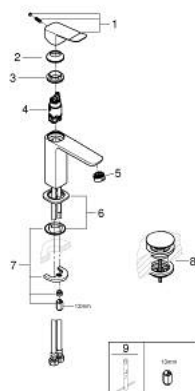

## 10 183 300 00 DICE СМЕСИТЕЛЬ ОДНОРЫЧАЖНЫЙ ДЛЯ РАКОВИНЫ, 1/2" РАЗМЕР M

### ОПИСАНИЕ ПРОДУКТА

- Colour: хром
- монтаж на одно отверстие
- металлический рычаг
- GROHE SilkMove Плавность и точность управления - керамический картридж 28 мм
- настраиваемый ограничитель потока
- с ограничителем температуры
- GROHE LongLife Finish - стойкое долговечное покрытие
- AquaCalibrator
- максимальный расход воды (при 3 бара): 5 л/мин
- FastFixation быстрая монтажная система
- GROHE QuickTool включен в комплект
- нажимной донный клапан 1 1/4", пластик
- гибкая подводка

10 183 300 00 **DICE СМЕСИТЕЛЬ ОДНОРЫЧАЖНЫЙ ДЛЯ РАКОВИНЫ, 1/2"**  
**РАЗМЕР M**

**ЗАПАСНЫЕ ЧАСТИ**

- 1: lever (Spare part-nr. 1060140000)
  - 2: Колпак (Spare part-nr. 46581000)
  - 3: Крепежное кольцо (Spare part-nr. 07419000)
  - 4: Картридж (Spare part-nr. 46580000)
  - 5: Аэратор (Spare part-nr. 48159000)
  - 6: Cubeo Rosette (Spare part-nr. 1060150000)
  - 7: Обратное резьбовое соединение (Spare part-nr. 46645000)
  - 8: Сливной нажимной гарнитур (Spare part-nr. 65807000)
  - 9: Монтажный ключ (Spare part-nr. 19017000)\*
- \* Optional accessories