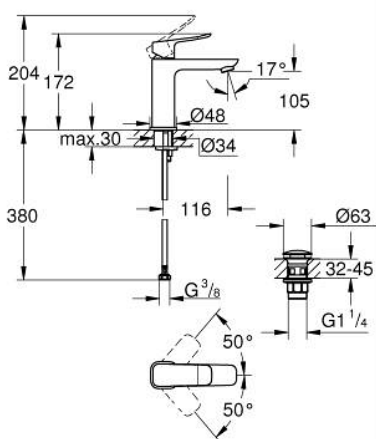

## 10 183 300 00 DICE СМЕСИТЕЛЬ ОДНОРЫЧАЖНЫЙ ДЛЯ РАКОВИНЫ, 1/2" РАЗМЕР M

### ОПИСАНИЕ ПРОДУКТА

- Colour: хром
- монтаж на одно отверстие
- металлический рычаг
- GROHE SilkMove Плавность и точность управления - керамический картридж 28 мм
- настраиваемый ограничитель потока
- с ограничителем температуры
- GROHE LongLife Finish - стойкое долговечное покрытие
- GROHE EcoJoy Технология совершенного потока при уменьшенном расходе воды
- максимальный расход воды (при 3 бара): 5 л/мин
- GROHE FastFixation быстрая монтажная система
- GROHE QuickTool включен в комплект
- нажимной донный клапан 1 1/4", пластик
- гибкая подводка

10 183 300 00 **DICE СМЕСИТЕЛЬ ОДНОРЫЧАЖНЫЙ ДЛЯ РАКОВИНЫ, 1/2"**  
**РАЗМЕР M**

**ЗАПАСНЫЕ ЧАСТИ**

- 1: lever (Spare part-nr. 1060140000)
  - 2: Колпак (Spare part-nr. 46581000)
  - 3: Крепежное кольцо (Spare part-nr. 07419000)
  - 4: Картридж (Spare part-nr. 46580000)
  - 5: Аэратор (Spare part-nr. 48159000)
  - 6: Cubeo Rosette (Spare part-nr. 1060150000)
  - 7: Обратное резьбовое соединение (Spare part-nr. 46645000)
  - 8: Сливной нажимной гарнитур (Spare part-nr. 65807000)
  - 9: Монтажный ключ (Spare part-nr. 19017000)\*
- \* Optional accessories