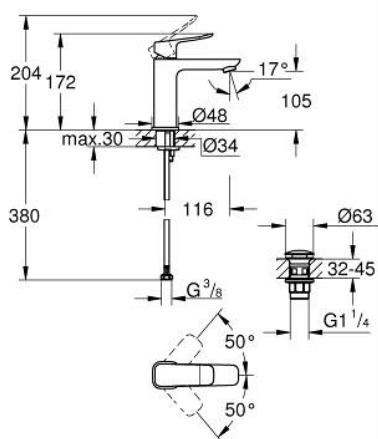

## 10 183 300 00 DICE СМЕСИТЕЛЬ ОДНОРЫЧАЖНЫЙ ДЛЯ РАКОВИНЫ, 1/2" РАЗМЕР M

### ОПИСАНИЕ ПРОДУКТА

- Colour: хром
- монтаж на одно отверстие
- металлический рычаг
- GROHE SilkMove Плавность и точность управления - керамический картридж 28 мм
- настраиваемый ограничитель потока
- с ограничителем температуры
- GROHE LongLife Finish - стойкое долговечное покрытие
- AquaCalibrator
- максимальный расход воды (при 3 бара): 5 л/мин
- FastFixation быстрая монтажная система
- GROHE QuickTool включен в комплект
- нажимной донный клапан 1 1/4", пластик
- гибкая подводка

10 183 300 00 **DICE СМЕСИТЕЛЬ ОДНОРЫЧАЖНЫЙ ДЛЯ РАКОВИНЫ, 1/2"**  
**РАЗМЕР M**

**ЗАПАСНЫЕ ЧАСТИ**

- 1: lever (Spare part-nr. 1060140000)
  - 2: Колпак (Spare part-nr. 46581000)
  - 3: Крепежное кольцо (Spare part-nr. 07419000)
  - 4: Картридж (Spare part-nr. 46580000)
  - 5: Аэратор (Spare part-nr. 48159000)
  - 6: Cubeo Rosette (Spare part-nr. 1060150000)
  - 7: Обратное резьбовое соединение (Spare part-nr. 46645000)
  - 8: Сливной нажимной гарнитур (Spare part-nr. 65807000)
  - 9: Монтажный ключ (Spare part-nr. 19017000)\*
- \* Optional accessories