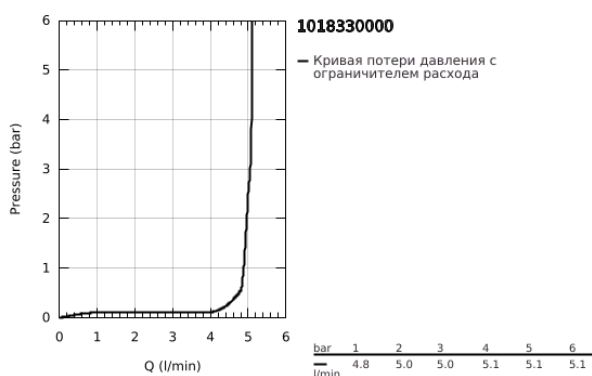

## 10 183 300 00 DICE СМЕСИТЕЛЬ ОДНОРЫЧАЖНЫЙ ДЛЯ РАКОВИНЫ, 1/2" РАЗМЕР M

### ОПИСАНИЕ ПРОДУКТА

- Colour: хром
- монтаж на одно отверстие
- металлический рычаг
- GROHE SilkMove Плавность и точность управления - керамический картридж 28 мм
- настраиваемый ограничитель потока
- с ограничителем температуры
- GROHE LongLife Finish - стойкое долговечное покрытие
- AquaCalibrator
- максимальный расход воды (при 3 бара): 5 л/мин
- FastFixation быстрая монтажная система
- GROHE QuickTool включен в комплект
- нажимной донный клапан 1 1/4", пластик
- гибкая подводка