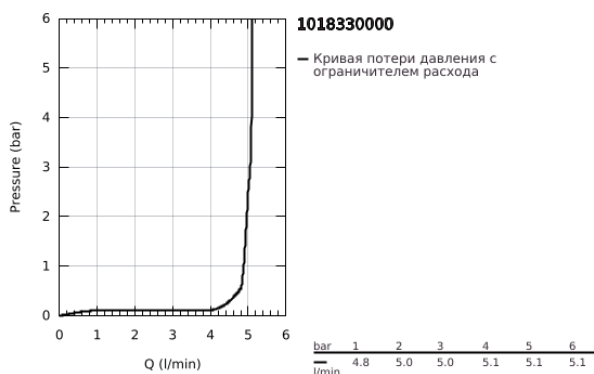

## 10 183 300 00 DICE СМЕСИТЕЛЬ ОДНОРЫЧАЖНЫЙ ДЛЯ РАКОВИНЫ, 1/2" РАЗМЕР M

### ОПИСАНИЕ ПРОДУКТА

- Colour: хром
- монтаж на одно отверстие
- металлический рычаг
- GROHE SilkMove Плавность и точность управления - керамический картридж 28 мм
- настраиваемый ограничитель потока
- с ограничителем температуры
- GROHE LongLife Finish - стойкое долговечное покрытие
- GROHE EcoJoy Технология совершенного потока при уменьшенном расходе воды
- максимальный расход воды (при 3 бара): 5 л/мин
- GROHE FastFixation быстрая монтажная система
- GROHE QuickTool включен в комплект
- нажимной донный клапан 1 1/4", пластик
- гибкая подводка