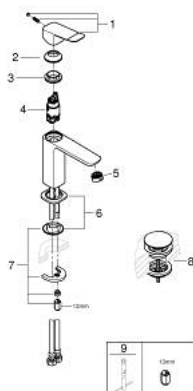

## 10 183 300 00 DICE СМЕСИТЕЛЬ ОДНОРЫЧАЖНЫЙ ДЛЯ РАКОВИНЫ, 1/2" РАЗМЕР M

### ОПИСАНИЕ ПРОДУКТА

- Colour: хром
- монтаж на одно отверстие
- металлический рычаг
- GROHE SilkMove Плавность и точность управления - керамический картридж 28 мм
- настраиваемый ограничитель потока
- с ограничителем температуры
- GROHE LongLife Finish - стойкое долговечное покрытие
- GROHE EcoJoy Технология совершенного потока при уменьшенном расходе воды
- максимальный расход воды (при 3 бара): 5 л/мин
- GROHE FastFixation быстрая монтажная система
- GROHE QuickTool включен в комплект
- нажимной донный клапан 1 1/4", пластик
- гибкая подводка

10 183 300 00 **DICE СМЕСИТЕЛЬ ОДНОРЫЧАЖНЫЙ ДЛЯ РАКОВИНЫ, 1/2"**  
**РАЗМЕР M**

**ЗАПАСНЫЕ ЧАСТИ**

- 1: lever (Spare part-nr. 1060140000)
  - 2: Колпак (Spare part-nr. 46581000)
  - 3: Крепежное кольцо (Spare part-nr. 07419000)
  - 4: Картридж (Spare part-nr. 46580000)
  - 5: Аэратор (Spare part-nr. 48159000)
  - 6: Cubeo Rosette (Spare part-nr. 1060150000)
  - 7: Обратное резьбовое соединение (Spare part-nr. 46645000)
  - 8: Сливной нажимной гарнитур (Spare part-nr. 65807000)
  - 9: Монтажный ключ (Spare part-nr. 19017000)\*
- \* Optional accessories