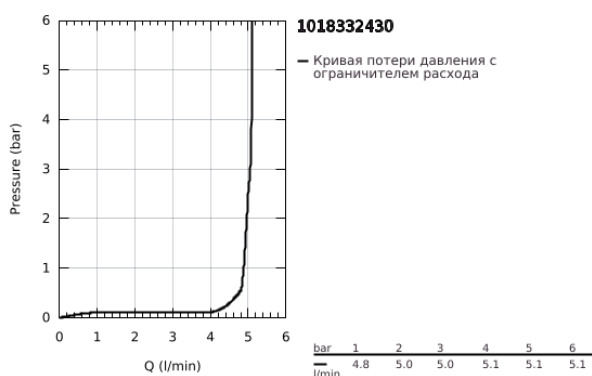

## 10 183 324 30 DICE СМЕСИТЕЛЬ ОДНОРЫЧАЖНЫЙ ДЛЯ РАКОВИНЫ, 1/2" РАЗМЕР M

### ОПИСАНИЕ ПРОДУКТА

- Colour: матовый чёрный
- монтаж на одно отверстие
- металлический рычаг
- GROHE SilkMove Плавность и точность управления - керамический картридж 28 мм
- настраиваемый ограничитель потока
- с ограничителем температуры
- GROHE EcoJoy Технология совершенного потока при уменьшенном расходе воды
- максимальный расход воды (при 3 бара): 5 л/мин
- GROHE FastFixation быстрая монтажная система
- GROHE QuickTool включен в комплект
- нажимной донный клапан 1 1/4", пластик
- гибкая подводка