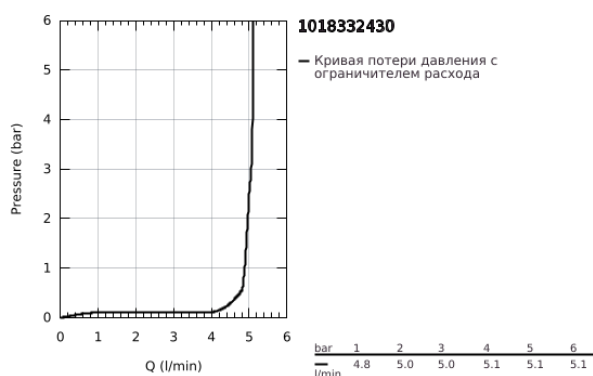

## 10 183 324 30 DICE СМЕСИТЕЛЬ ОДНОРЫЧАЖНЫЙ ДЛЯ РАКОВИНЫ, 1/2" РАЗМЕР M

### ОПИСАНИЕ ПРОДУКТА

- Colour: матовый чёрный
- монтаж на одно отверстие
- металлический рычаг
- GROHE SilkMove Плавность и точность управления - керамический картридж 28 мм
- настраиваемый ограничитель потока
- с ограничителем температуры
- AquaCalibrator
- максимальный расход воды (при 3 бара): 5 л/мин
- FastFixation быстрая монтажная система
- GROHE QuickTool включен в комплект
- нажимной донный клапан 1 1/4", пластик
- гибкая подводка