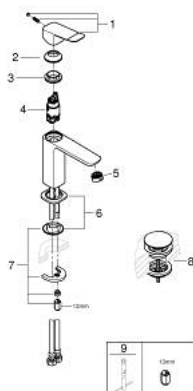

## 10 183 324 30 DICE СМЕСИТЕЛЬ ОДНОРЫЧАЖНЫЙ ДЛЯ РАКОВИНЫ, 1/2" РАЗМЕР M

### ОПИСАНИЕ ПРОДУКТА

- Colour: матовый чёрный
- монтаж на одно отверстие
- металлический рычаг
- GROHE SilkMove Плавность и точность управления - керамический картридж 28 мм
- настраиваемый ограничитель потока
- с ограничителем температуры
- AquaCalibrator
- максимальный расход воды (при 3 бара): 5 л/мин
- FastFixation быстрая монтажная система
- GROHE QuickTool включен в комплект
- нажимной донный клапан 1 1/4", пластик
- гибкая подводка

### ЗАПАСНЫЕ ЧАСТИ

- 1: lever (Spare part-nr. 1060142430)
  - 2: Колпак (Spare part-nr. 465812430)
  - 3: Крепежное кольцо (Spare part-nr. 07419000)
  - 4: Картридж (Spare part-nr. 46580000)
  - 5: Аэратор (Spare part-nr. 481592430)
  - 6: Cubeo Rosette (Spare part-nr. 1060152430)
  - 7: Обратное резьбовое соединение (Spare part-nr. 46645000)
  - 8: Сливной нажимной гарнитур (Spare part-nr. 658072430)
  - 9: Монтажный ключ (Spare part-nr. 19017000)\*
- \* Optional accessories