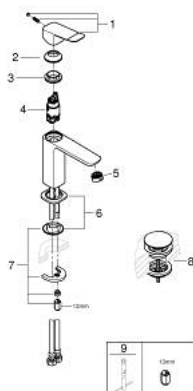

## 10 183 324 30 DICE СМЕСИТЕЛЬ ОДНОРЫЧАЖНЫЙ ДЛЯ РАКОВИНЫ, 1/2" РАЗМЕР M

### ОПИСАНИЕ ПРОДУКТА

- Colour: матовый чёрный
- монтаж на одно отверстие
- металлический рычаг
- GROHE SilkMove Плавность и точность управления - керамический картридж 28 мм
- настраиваемый ограничитель потока
- с ограничителем температуры
- GROHE EcoJoy Технология совершенного потока при уменьшенном расходе воды
- максимальный расход воды (при 3 бара): 5 л/мин
- GROHE FastFixation быстрая монтажная система
- GROHE QuickTool включен в комплект
- нажимной донный клапан 1 1/4", пластик
- гибкая подводка

### ЗАПАСНЫЕ ЧАСТИ

- 1: lever (Spare part-nr. 1060142430)
  - 2: Колпак (Spare part-nr. 465812430)
  - 3: Крепежное кольцо (Spare part-nr. 07419000)
  - 4: Картридж (Spare part-nr. 46580000)
  - 5: Аэратор (Spare part-nr. 481592430)
  - 6: Cubeo Rosette (Spare part-nr. 1060152430)
  - 7: Обратное резьбовое соединение (Spare part-nr. 46645000)
  - 8: Сливной нажимной гарнитур (Spare part-nr. 658072430)
  - 9: Монтажный ключ (Spare part-nr. 19017000)\*
- \* Optional accessories