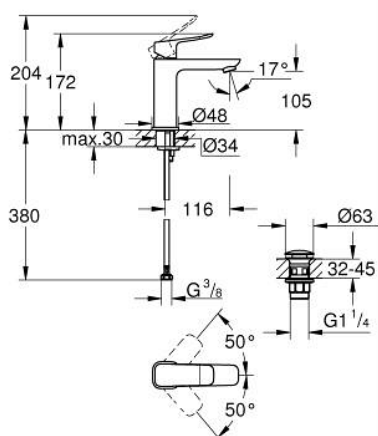

## 10 183 324 30 DICE СМЕСИТЕЛЬ ОДНОРЫЧАЖНЫЙ ДЛЯ РАКОВИНЫ, 1/2" РАЗМЕР M

### ОПИСАНИЕ ПРОДУКТА

- Colour: матовый чёрный
- монтаж на одно отверстие
- металлический рычаг
- GROHE SilkMove Плавность и точность управления - керамический картридж 28 мм
- настраиваемый ограничитель потока
- с ограничителем температуры
- GROHE EcoJoy Технология совершенного потока при уменьшенном расходе воды
- максимальный расход воды (при 3 бара): 5 л/мин
- GROHE FastFixation быстрая монтажная система
- GROHE QuickTool включен в комплект
- нажимной донный клапан 1 1/4", пластик
- гибкая подводка