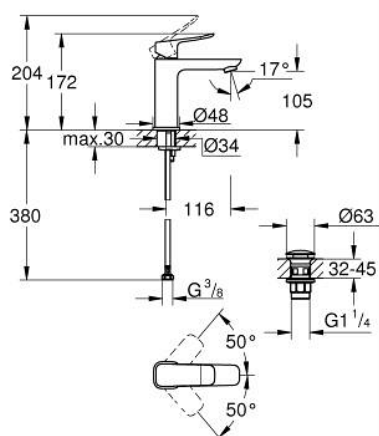

## 10 183 324 30 DICE СМЕСИТЕЛЬ ОДНОРЫЧАЖНЫЙ ДЛЯ РАКОВИНЫ, 1/2" РАЗМЕР M

### ОПИСАНИЕ ПРОДУКТА

- Colour: матовый чёрный
- монтаж на одно отверстие
- металлический рычаг
- GROHE SilkMove Плавность и точность управления - керамический картридж 28 мм
- настраиваемый ограничитель потока
- с ограничителем температуры
- AquaCalibrator
- максимальный расход воды (при 3 бара): 5 л/мин
- FastFixation быстрая монтажная система
- GROHE QuickTool включен в комплект
- нажимной донный клапан 1 1/4", пластик
- гибкая подводка