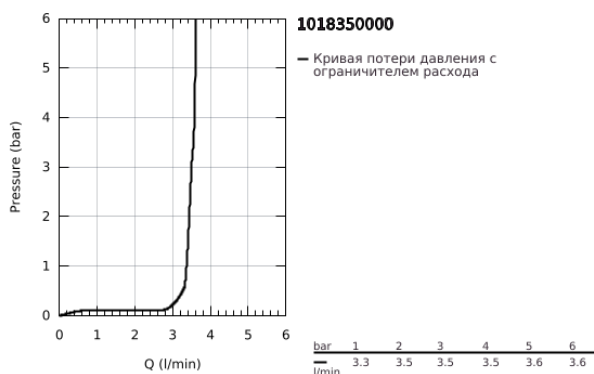

## 10 183 500 00 DICE СМЕСИТЕЛЬ ОДНОРЫЧАЖНЫЙ ДЛЯ РАКОВИНЫ, 1/2" РАЗМЕР M

### ОПИСАНИЕ ПРОДУКТА

- Colour: хром
- монтаж на одно отверстие
- металлический рычаг
- GROHE SilkMove Плавность и точность управления - керамический картридж 28 мм
- OpenCold подача холодной воды в среднем положении рычага экономит горячую воду
- с ограничителем температуры
- GROHE LongLife Finish - стойкое долговечное покрытие
- максимальный расход (при давлении 3 бара): 3,5 л/мин
- Low Flow Rate for exceptional efficiency
- нажимной донный клапан 1 1/4"
- гибкая подводка
- GROHE QuickTool включен в комплект