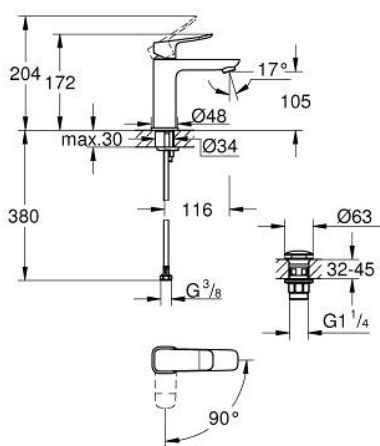

## 10 183 500 00 DICE СМЕСИТЕЛЬ ОДНОРЫЧАЖНЫЙ ДЛЯ РАКОВИНЫ, 1/2" РАЗМЕР M

### ОПИСАНИЕ ПРОДУКТА

- Colour: хром
- монтаж на одно отверстие
- металлический рычаг
- GROHE SilkMove Плавность и точность управления - керамический картридж 28 мм
- OpenCold подача холодной воды в среднем положении рычага экономит горячую воду
- с ограничителем температуры
- GROHE LongLife Finish - стойкое долговечное покрытие
- максимальный расход (при давлении 3 бара): 3,5 л/мин
- Low Flow Rate for exceptional efficiency
- нажимной донный клапан 1 1/4"
- гибкая подводка
- GROHE QuickTool включен в комплект

10 183 500 00 **DISE СМЕСИТЕЛЬ ОДНОРЫЧАЖНЫЙ ДЛЯ РАКОВИНЫ, 1/2"**  
**РАЗМЕР M**

**ЗАПАСНЫЕ ЧАСТИ**

- 1: lever (Spare part-nr. 1060190000)
  - 2: Колпак (Spare part-nr. 46581000)
  - 3: Крепежное кольцо (Spare part-nr. 07419000)
  - 4: Cubeo Cartridge (Spare part-nr. 1060179990)
  - 5: Аэратор (Spare part-nr. 42604000)
  - 6: Cubeo Rosette (Spare part-nr. 1060150000)
  - 7: Обратное резьбовое соединение (Spare part-nr. 46249000)
  - 8: Сливной нажимной гарнитур (Spare part-nr. 65807000)
  - 9: Монтажный ключ (Spare part-nr. 19017000)\*
- \* Optional accessories