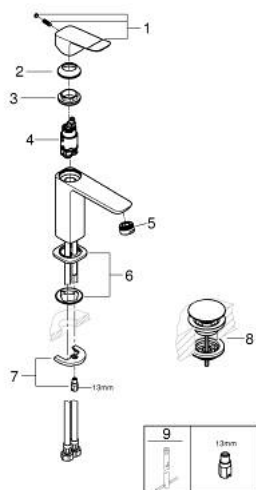

## 10 183 500 00 DICE СМЕСИТЕЛЬ ОДНОРЫЧАЖНЫЙ ДЛЯ РАКОВИНЫ, 1/2" РАЗМЕР M

### ОПИСАНИЕ ПРОДУКТА

- Colour: хром
- монтаж на одно отверстие
- металлический рычаг
- GROHE SilkMove Плавность и точность управления - керамический картридж 28 мм
- OpenCold подача холодной воды в среднем положении рычага экономит горячую воду
- с ограничителем температуры
- GROHE LongLife Finish - стойкое долговечное покрытие
- максимальный расход (при давлении 3 бара): 3,5 л/мин
- Low Flow Rate for exceptional efficiency
- нажимной донный клапан 1 1/4"
- гибкая подводка
- GROHE QuickTool включен в комплект

10 183 500 00 **DISE СМЕСИТЕЛЬ ОДНОРЫЧАЖНЫЙ ДЛЯ РАКОВИНЫ, 1/2"**  
**РАЗМЕР M**

**ЗАПАСНЫЕ ЧАСТИ**

- 1: lever (Spare part-nr. 1060190000)
  - 2: Колпак (Spare part-nr. 46581000)
  - 3: Крепежное кольцо (Spare part-nr. 07419000)
  - 4: Cubeo Cartridge (Spare part-nr. 1060179990)
  - 5: Аэратор (Spare part-nr. 42604000)
  - 6: Cubeo Rosette (Spare part-nr. 1060150000)
  - 7: Обратное резьбовое соединение (Spare part-nr. 46249000)
  - 8: Сливной нажимной гарнитур (Spare part-nr. 65807000)
  - 9: Монтажный ключ (Spare part-nr. 19017000)\*
- \* Optional accessories