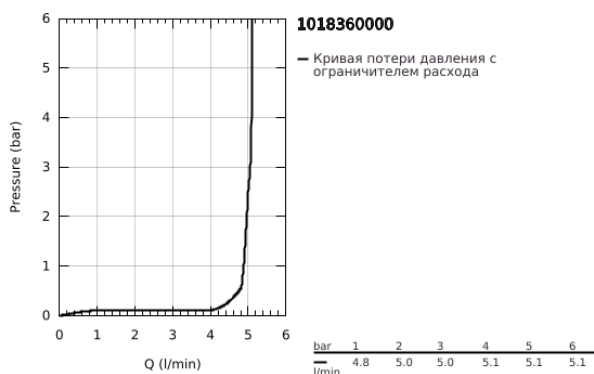

## 10 183 600 00 DICE СМЕСИТЕЛЬ ОДНОРЫЧАЖНЫЙ ДЛЯ РАКОВИНЫ, 1/2" РАЗМЕР M

### ОПИСАНИЕ ПРОДУКТА

- Colour: хром
- монтаж на одно отверстие
- металлический рычаг
- GROHE SilkMove Плавность и точность управления - керамический картридж 28 мм
- EcoMode подача холодной воды в среднем положении рычага экономит горячую воду
- настраиваемый ограничитель потока
- с ограничителем температуры
- GROHE LongLife Finish - стойкое долговечное покрытие
- GROHE EcoJoy Технология совершенного потока при уменьшенном расходе воды
- максимальный расход воды (при 3 бара): 5 л/мин
- GROHE FastFixation быстрая монтажная система
- GROHE QuickTool включен в комплект
- нажимной донный клапан 1 1/4", пластик
- гибкая подводка