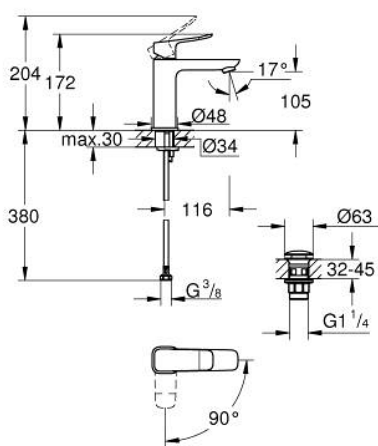

## 10 183 600 00 DICE СМЕСИТЕЛЬ ОДНОРЫЧАЖНЫЙ ДЛЯ РАКОВИНЫ, 1/2" РАЗМЕР M

### ОПИСАНИЕ ПРОДУКТА

- Colour: хром
- монтаж на одно отверстие
- металлический рычаг
- GROHE SilkMove Плавность и точность управления - керамический картридж 28 мм
- EcoMode подача холодной воды в среднем положении рычага экономит горячую воду
- настраиваемый ограничитель потока
- с ограничителем температуры
- GROHE LongLife Finish - стойкое долговечное покрытие
- GROHE EcoJoy Технология совершенного потока при уменьшенном расходе воды
- максимальный расход воды (при 3 бара): 5 л/мин
- GROHE FastFixation быстрая монтажная система
- GROHE QuickTool включен в комплект
- нажимной донный клапан 1 1/4", пластик
- гибкая подводка

10 183 600 00 **DISE СМЕСИТЕЛЬ ОДНОРЫЧАЖНЫЙ ДЛЯ РАКОВИНЫ, 1/2"**  
**РАЗМЕР M**

**ЗАПАСНЫЕ ЧАСТИ**

- 1: lever (Spare part-nr. 1060190000)
  - 2: Колпак (Spare part-nr. 46581000)
  - 3: Крепежное кольцо (Spare part-nr. 07419000)
  - 4: Cubeo Cartridge (Spare part-nr. 1060179990)
  - 5: Аэратор (Spare part-nr. 48159000)
  - 6: Cubeo Rosette (Spare part-nr. 1060150000)
  - 7: Обратное резьбовое соединение (Spare part-nr. 46645000)
  - 8: Сливной нажимной гарнитур (Spare part-nr. 65807000)
  - 9: Монтажный ключ (Spare part-nr. 19017000)\*
- \* Optional accessories