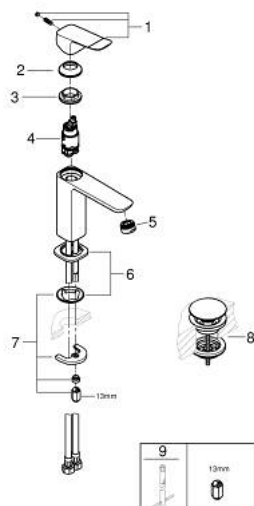

10 183 600 00 DICE СМЕСИТЕЛЬ ОДНОРЫЧАЖНЫЙ ДЛЯ РАКОВИНЫ, 1/2" РАЗМЕР M

ОПИСАНИЕ ПРОДУКТА

- Colour: хром
- монтаж на одно отверстие
- металлический рычаг
- GROHE SilkMove Плавность и точность управления - керамический картридж 28 мм
- OpenCold подача холодной воды в среднем положении рычага экономит горячую воду
- настраиваемый ограничитель потока
- с ограничителем температуры
- GROHE LongLife Finish - стойкое долговечное покрытие
- AquaCalibrator
- максимальный расход воды (при 3 бара): 5 л/мин
- FastFixation быстрая монтажная система
- GROHE QuickTool включен в комплект
- нажимной донный клапан 1 1/4", пластик
- гибкая подводка

10 183 600 00 **DISE СМЕСИТЕЛЬ ОДНОРЫЧАЖНЫЙ ДЛЯ РАКОВИНЫ, 1/2"**
РАЗМЕР M

ЗАПАСНЫЕ ЧАСТИ

- 1: lever (Spare part-nr. 1060190000)
 - 2: Колпак (Spare part-nr. 46581000)
 - 3: Крепежное кольцо (Spare part-nr. 07419000)
 - 4: Cubeo Cartridge (Spare part-nr. 1060179990)
 - 5: Аэратор (Spare part-nr. 48159000)
 - 6: Cubeo Rosette (Spare part-nr. 1060150000)
 - 7: Обратное резьбовое соединение (Spare part-nr. 46645000)
 - 8: Сливной нажимной гарнитур (Spare part-nr. 65807000)
 - 9: Монтажный ключ (Spare part-nr. 19017000)*
- * Optional accessories