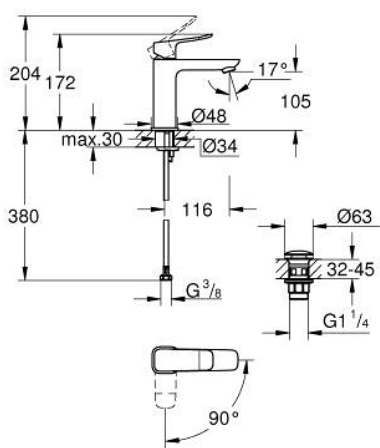

10 183 600 00 DICE СМЕСИТЕЛЬ ОДНОРЫЧАЖНЫЙ ДЛЯ РАКОВИНЫ, 1/2" РАЗМЕР M

ОПИСАНИЕ ПРОДУКТА

- Colour: хром
- монтаж на одно отверстие
- металлический рычаг
- GROHE SilkMove Плавность и точность управления - керамический картридж 28 мм
- OpenCold подача холодной воды в среднем положении рычага экономит горячую воду
- настраиваемый ограничитель потока
- с ограничителем температуры
- GROHE LongLife Finish - стойкое долговечное покрытие
- AquaCalibrator
- максимальный расход воды (при 3 бара): 5 л/мин
- FastFixation быстрая монтажная система
- GROHE QuickTool включен в комплект
- нажимной донный клапан 1 1/4", пластик
- гибкая подводка

10 183 600 00 **DISE СМЕСИТЕЛЬ ОДНОРЫЧАЖНЫЙ ДЛЯ РАКОВИНЫ, 1/2"**
РАЗМЕР M

ЗАПАСНЫЕ ЧАСТИ

- 1: lever (Spare part-nr. 1060190000)
 - 2: Колпак (Spare part-nr. 46581000)
 - 3: Крепежное кольцо (Spare part-nr. 07419000)
 - 4: Cubeo Cartridge (Spare part-nr. 1060179990)
 - 5: Аэратор (Spare part-nr. 48159000)
 - 6: Cubeo Rosette (Spare part-nr. 1060150000)
 - 7: Обратное резьбовое соединение (Spare part-nr. 46645000)
 - 8: Сливной нажимной гарнитур (Spare part-nr. 65807000)
 - 9: Монтажный ключ (Spare part-nr. 19017000)*
- * Optional accessories