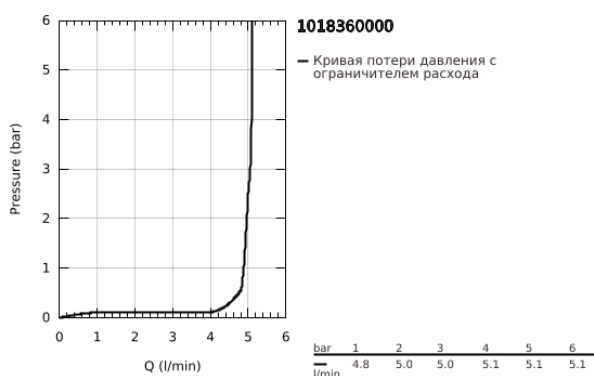

10 183 600 00 DICE СМЕСИТЕЛЬ ОДНОРЫЧАЖНЫЙ ДЛЯ РАКОВИНЫ, 1/2" РАЗМЕР M

ОПИСАНИЕ ПРОДУКТА

- Colour: хром
- монтаж на одно отверстие
- металлический рычаг
- GROHE SilkMove Плавность и точность управления - керамический картридж 28 мм
- OpenCold подача холодной воды в среднем положении рычага экономит горячую воду
- настраиваемый ограничитель потока
- с ограничителем температуры
- GROHE LongLife Finish - стойкое долговечное покрытие
- AquaCalibrator
- максимальный расход воды (при 3 бара): 5 л/мин
- FastFixation быстрая монтажная система
- GROHE QuickTool включен в комплект
- нажимной донный клапан 1 1/4", пластик
- гибкая подводка

10 183 600 00 **DISE СМЕСИТЕЛЬ ОДНОРЫЧАЖНЫЙ ДЛЯ РАКОВИНЫ, 1/2"**
РАЗМЕР M

ЗАПАСНЫЕ ЧАСТИ

- 1: lever (Spare part-nr. 1060190000)
 - 2: Колпак (Spare part-nr. 46581000)
 - 3: Крепежное кольцо (Spare part-nr. 07419000)
 - 4: Cubeo Cartridge (Spare part-nr. 1060179990)
 - 5: Аэратор (Spare part-nr. 48159000)
 - 6: Cubeo Rosette (Spare part-nr. 1060150000)
 - 7: Обратное резьбовое соединение (Spare part-nr. 46645000)
 - 8: Сливной нажимной гарнитур (Spare part-nr. 65807000)
 - 9: Монтажный ключ (Spare part-nr. 19017000)*
- * Optional accessories