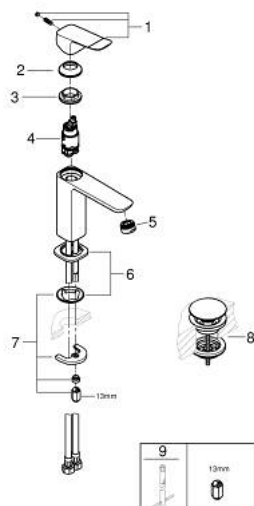

## 10 183 600 00 DICE СМЕСИТЕЛЬ ОДНОРЫЧАЖНЫЙ ДЛЯ РАКОВИНЫ, 1/2" РАЗМЕР M

### ОПИСАНИЕ ПРОДУКТА

- Colour: хром
- монтаж на одно отверстие
- металлический рычаг
- GROHE SilkMove Плавность и точность управления - керамический картридж 28 мм
- EcoMode подача холодной воды в среднем положении рычага экономит горячую воду
- настраиваемый ограничитель потока
- с ограничителем температуры
- GROHE LongLife Finish - стойкое долговечное покрытие
- GROHE EcoJoy Технология совершенного потока при уменьшенном расходе воды
- максимальный расход воды (при 3 бара): 5 л/мин
- GROHE FastFixation быстрая монтажная система
- GROHE QuickTool включен в комплект
- нажимной донный клапан 1 1/4", пластик
- гибкая подводка

10 183 600 00 **DISE СМЕСИТЕЛЬ ОДНОРЫЧАЖНЫЙ ДЛЯ РАКОВИНЫ, 1/2"**  
**РАЗМЕР M**

**ЗАПАСНЫЕ ЧАСТИ**

- 1: lever (Spare part-nr. 1060190000)
  - 2: Колпак (Spare part-nr. 46581000)
  - 3: Крепежное кольцо (Spare part-nr. 07419000)
  - 4: Cubeo Cartridge (Spare part-nr. 1060179990)
  - 5: Аэратор (Spare part-nr. 48159000)
  - 6: Cubeo Rosette (Spare part-nr. 1060150000)
  - 7: Обратное резьбовое соединение (Spare part-nr. 46645000)
  - 8: Сливной нажимной гарнитур (Spare part-nr. 65807000)
  - 9: Монтажный ключ (Spare part-nr. 19017000)\*
- \* Optional accessories