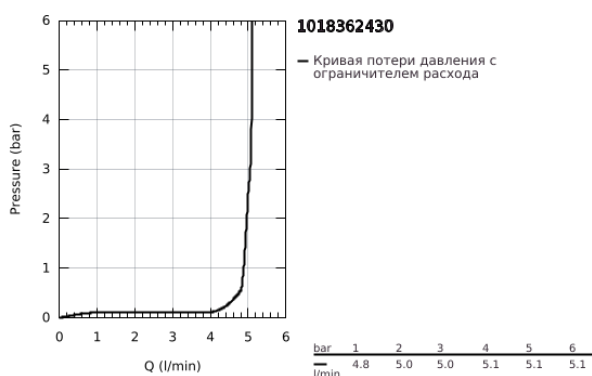

10 183 624 30 DICE СМЕСИТЕЛЬ ОДНОРЫЧАЖНЫЙ ДЛЯ РАКОВИНЫ, 1/2" РАЗМЕР M

ОПИСАНИЕ ПРОДУКТА

- Colour: матовый чёрный
- монтаж на одно отверстие
- металлический рычаг
- GROHE SilkMove Плавность и точность управления - керамический картридж 28 мм
- OpenCold подача холодной воды в среднем положении рычага экономит горячую воду
- настраиваемый ограничитель потока
- с ограничителем температуры
- AquaCalibrator
- максимальный расход воды (при 3 бара): 5 л/мин
- FastFixation быстрая монтажная система
- GROHE QuickTool включен в комплект
- нажимной донный клапан 1 1/4", пластик
- гибкая подводка

10 183 624 30 **DICE СМЕСИТЕЛЬ ОДНОРЫЧАЖНЫЙ ДЛЯ РАКОВИНЫ, 1/2"**
РАЗМЕР M

ЗАПАСНЫЕ ЧАСТИ

- 1: lever (Spare part-nr. 1060192430)
 - 2: Колпак (Spare part-nr. 465812430)
 - 3: Крепежное кольцо (Spare part-nr. 07419000)
 - 4: Cubeo Cartridge (Spare part-nr. 1060179990)
 - 5: Аэратор (Spare part-nr. 481592430)
 - 6: Cubeo Rosette (Spare part-nr. 1060152430)
 - 7: Обратное резьбовое соединение (Spare part-nr. 46645000)
 - 8: Сливной нажимной гарнитур (Spare part-nr. 658072430)
 - 9: Монтажный ключ (Spare part-nr. 19017000)*
- * Optional accessories