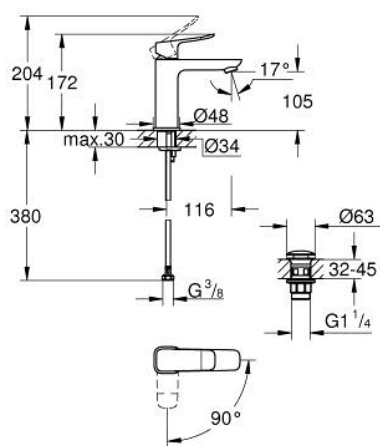

10 183 624 30 DICE СМЕСИТЕЛЬ ОДНОРЫЧАЖНЫЙ ДЛЯ РАКОВИНЫ, 1/2" РАЗМЕР M

ОПИСАНИЕ ПРОДУКТА

- Colour: матовый чёрный
- монтаж на одно отверстие
- металлический рычаг
- GROHE SilkMove Плавность и точность управления - керамический картридж 28 мм
- EcoMode подача холодной воды в среднем положении рычага экономит горячую воду
- настраиваемый ограничитель потока
- с ограничителем температуры
- GROHE EcoJoy Технология совершенного потока при уменьшенном расходе воды
- максимальный расход воды (при 3 бара): 5 л/мин
- GROHE FastFixation быстрая монтажная система
- GROHE QuickTool включен в комплект
- нажимной донный клапан 1 1/4", пластик
- гибкая подводка

10 183 624 30 **DICE СМЕСИТЕЛЬ ОДНОРЫЧАЖНЫЙ ДЛЯ РАКОВИНЫ, 1/2"**
РАЗМЕР M

ЗАПАСНЫЕ ЧАСТИ

- 1: lever (Spare part-nr. 1060192430)
 - 2: Колпак (Spare part-nr. 465812430)
 - 3: Крепежное кольцо (Spare part-nr. 07419000)
 - 4: Cubeo Cartridge (Spare part-nr. 1060179990)
 - 5: Аэратор (Spare part-nr. 481592430)
 - 6: Cubeo Rosette (Spare part-nr. 1060152430)
 - 7: Обратное резьбовое соединение (Spare part-nr. 46645000)
 - 8: Сливной нажимной гарнитур (Spare part-nr. 658072430)
 - 9: Монтажный ключ (Spare part-nr. 19017000)*
- * Optional accessories