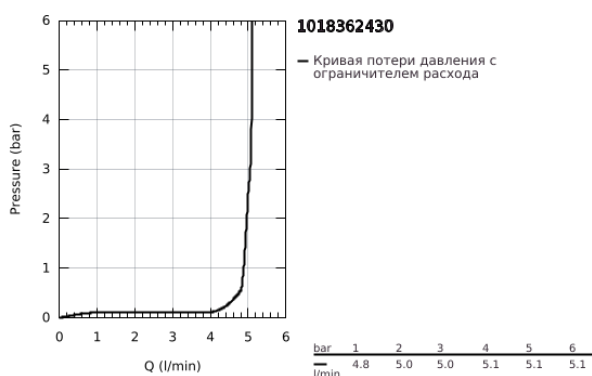

10 183 624 30 DICE СМЕСИТЕЛЬ ОДНОРЫЧАЖНЫЙ ДЛЯ РАКОВИНЫ, 1/2" РАЗМЕР M

ОПИСАНИЕ ПРОДУКТА

- Colour: матовый чёрный
- монтаж на одно отверстие
- металлический рычаг
- GROHE SilkMove Плавность и точность управления - керамический картридж 28 мм
- EcoMode подача холодной воды в среднем положении рычага экономит горячую воду
- настраиваемый ограничитель потока
- с ограничителем температуры
- GROHE EcoJoy Технология совершенного потока при уменьшенном расходе воды
- максимальный расход воды (при 3 бара): 5 л/мин
- GROHE FastFixation быстрая монтажная система
- GROHE QuickTool включен в комплект
- нажимной донный клапан 1 1/4", пластик
- гибкая подводка

10 183 624 30 **DICE СМЕСИТЕЛЬ ОДНОРЫЧАЖНЫЙ ДЛЯ РАКОВИНЫ, 1/2"**
РАЗМЕР M

ЗАПАСНЫЕ ЧАСТИ

- 1: lever (Spare part-nr. 1060192430)
 - 2: Колпак (Spare part-nr. 465812430)
 - 3: Крепежное кольцо (Spare part-nr. 07419000)
 - 4: Cubeo Cartridge (Spare part-nr. 1060179990)
 - 5: Аэратор (Spare part-nr. 481592430)
 - 6: Cubeo Rosette (Spare part-nr. 1060152430)
 - 7: Обратное резьбовое соединение (Spare part-nr. 46645000)
 - 8: Сливной нажимной гарнитур (Spare part-nr. 658072430)
 - 9: Монтажный ключ (Spare part-nr. 19017000)*
- * Optional accessories