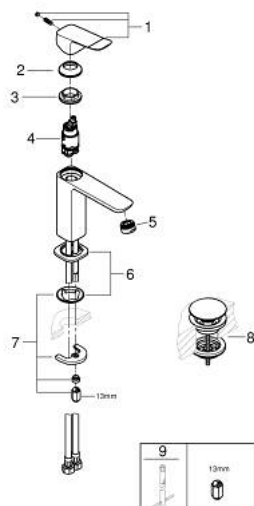

10 183 624 30 DICE СМЕСИТЕЛЬ ОДНОРЫЧАЖНЫЙ ДЛЯ РАКОВИНЫ, 1/2" РАЗМЕР M

ОПИСАНИЕ ПРОДУКТА

- Colour: матовый чёрный
- монтаж на одно отверстие
- металлический рычаг
- GROHE SilkMove Плавность и точность управления - керамический картридж 28 мм
- EcoMode подача холодной воды в среднем положении рычага экономит горячую воду
- настраиваемый ограничитель потока
- с ограничителем температуры
- GROHE EcoJoy Технология совершенного потока при уменьшенном расходе воды
- максимальный расход воды (при 3 бара): 5 л/мин
- GROHE FastFixation быстрая монтажная система
- GROHE QuickTool включен в комплект
- нажимной донный клапан 1 1/4", пластик
- гибкая подводка

10 183 624 30 **DICE СМЕСИТЕЛЬ ОДНОРЫЧАЖНЫЙ ДЛЯ РАКОВИНЫ, 1/2"**
РАЗМЕР M

ЗАПАСНЫЕ ЧАСТИ

- 1: lever (Spare part-nr. 1060192430)
 - 2: Колпак (Spare part-nr. 465812430)
 - 3: Крепежное кольцо (Spare part-nr. 07419000)
 - 4: Cubeo Cartridge (Spare part-nr. 1060179990)
 - 5: Аэратор (Spare part-nr. 481592430)
 - 6: Cubeo Rosette (Spare part-nr. 1060152430)
 - 7: Обратное резьбовое соединение (Spare part-nr. 46645000)
 - 8: Сливной нажимной гарнитур (Spare part-nr. 658072430)
 - 9: Монтажный ключ (Spare part-nr. 19017000)*
- * Optional accessories