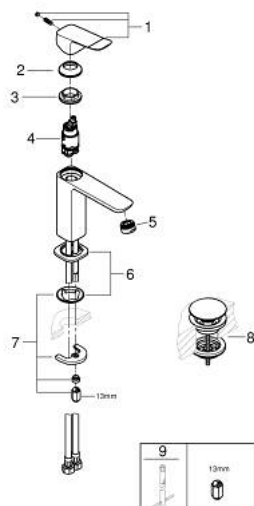

10 183 624 30 DICE СМЕСИТЕЛЬ ОДНОРЫЧАЖНЫЙ ДЛЯ РАКОВИНЫ, 1/2" РАЗМЕР M

ОПИСАНИЕ ПРОДУКТА

- Colour: матовый чёрный
- монтаж на одно отверстие
- металлический рычаг
- GROHE SilkMove Плавность и точность управления - керамический картридж 28 мм
- OpenCold подача холодной воды в среднем положении рычага экономит горячую воду
- настраиваемый ограничитель потока
- с ограничителем температуры
- AquaCalibrator
- максимальный расход воды (при 3 бара): 5 л/мин
- FastFixation быстрая монтажная система
- GROHE QuickTool включен в комплект
- нажимной донный клапан 1 1/4", пластик
- гибкая подводка

10 183 624 30 **DICE СМЕСИТЕЛЬ ОДНОРЫЧАЖНЫЙ ДЛЯ РАКОВИНЫ, 1/2"**
РАЗМЕР M

ЗАПАСНЫЕ ЧАСТИ

- 1: lever (Spare part-nr. 1060192430)
 - 2: Колпак (Spare part-nr. 465812430)
 - 3: Крепежное кольцо (Spare part-nr. 07419000)
 - 4: Cubeo Cartridge (Spare part-nr. 1060179990)
 - 5: Аэратор (Spare part-nr. 481592430)
 - 6: Cubeo Rosette (Spare part-nr. 1060152430)
 - 7: Обратное резьбовое соединение (Spare part-nr. 46645000)
 - 8: Сливной нажимной гарнитур (Spare part-nr. 658072430)
 - 9: Монтажный ключ (Spare part-nr. 19017000)*
- * Optional accessories