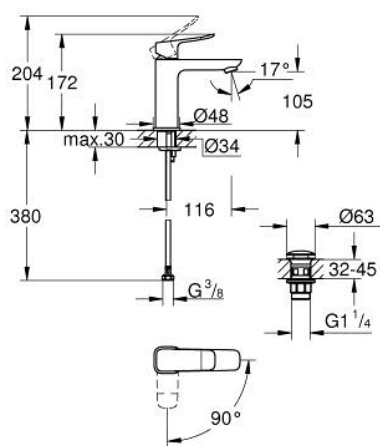

10 183 624 30 DICE СМЕСИТЕЛЬ ОДНОРЫЧАЖНЫЙ ДЛЯ РАКОВИНЫ, 1/2" РАЗМЕР M

ОПИСАНИЕ ПРОДУКТА

- Colour: матовый чёрный
- монтаж на одно отверстие
- металлический рычаг
- GROHE SilkMove Плавность и точность управления - керамический картридж 28 мм
- OpenCold подача холодной воды в среднем положении рычага экономит горячую воду
- настраиваемый ограничитель потока
- с ограничителем температуры
- AquaCalibrator
- максимальный расход воды (при 3 бара): 5 л/мин
- FastFixation быстрая монтажная система
- GROHE QuickTool включен в комплект
- нажимной донный клапан 1 1/4", пластик
- гибкая подводка

10 183 624 30 **DICE СМЕСИТЕЛЬ ОДНОРЫЧАЖНЫЙ ДЛЯ РАКОВИНЫ, 1/2"**
РАЗМЕР M

ЗАПАСНЫЕ ЧАСТИ

- 1: lever (Spare part-nr. 1060192430)
 - 2: Колпак (Spare part-nr. 465812430)
 - 3: Крепежное кольцо (Spare part-nr. 07419000)
 - 4: Cubeo Cartridge (Spare part-nr. 1060179990)
 - 5: Аэратор (Spare part-nr. 481592430)
 - 6: Cubeo Rosette (Spare part-nr. 1060152430)
 - 7: Обратное резьбовое соединение (Spare part-nr. 46645000)
 - 8: Сливной нажимной гарнитур (Spare part-nr. 658072430)
 - 9: Монтажный ключ (Spare part-nr. 19017000)*
- * Optional accessories