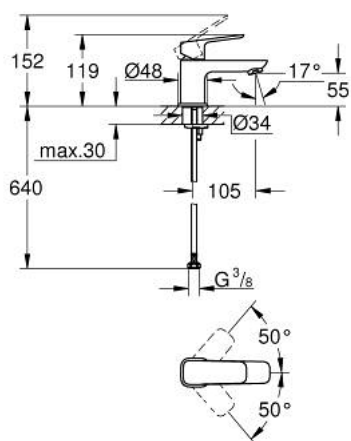

10 185 500 00 **DICE СМЕСИТЕЛЬ ОДНОРЫЧАЖНЫЙ ДЛЯ РАКОВИНЫ**
DN 15
XS-SIZE

ОПИСАНИЕ ПРОДУКТА

- Colour: хром
- монтаж на одно отверстие
- металлический рычаг
- GROHE SilkMove Плавность и точность управления - керамический картридж 28 мм
- с ограничителем температуры
- GROHE LongLife Finish - стойкое долговечное покрытие
- GROHE EcoJoy Технология совершенного потока при уменьшенном расходе воды
- максимальный расход воды (при 3 бара): 5 л/мин
- гладкий корпус
- гибкая подводка
- GROHE QuickTool включен в комплект

10 185 500 00 **DICE СМЕСИТЕЛЬ ОДНОРЫЧАЖНЫЙ ДЛЯ РАКОВИНЫ**
DN 15
XS-SIZE

ЗАПАСНЫЕ ЧАСТИ

- 1: Cubeo Lever (Spare part-nr. 1060130000)
 - 2: Колпак (Spare part-nr. 46581000)
 - 3: Крепежное кольцо (Spare part-nr. 07419000)
 - 4: Картридж (Spare part-nr. 46580000)
 - 5: Аэратор (Spare part-nr. 48280000)
 - 6: Cubeo Rosette (Spare part-nr. 1060150000)
 - 7: Обратное резьбовое соединение (Spare part-nr. 46249000)
 - 8: Сливной нажимной гарнитур (Spare part-nr. 65807000)*
 - 9: Монтажный ключ (Spare part-nr. 19017000)*
- * Optional accessories