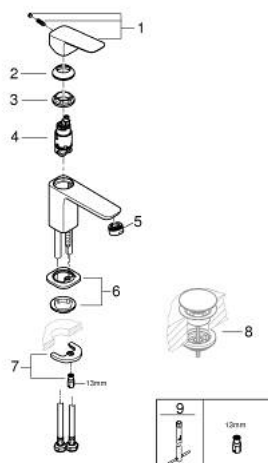

10 185 500 00 **DICE СМЕСИТЕЛЬ ОДНОРЫЧАЖНЫЙ ДЛЯ РАКОВИНЫ**
DN 15
XS-SIZE

ОПИСАНИЕ ПРОДУКТА

- Colour: хром
- монтаж на одно отверстие
- металлический рычаг
- GROHE SilkMove Плавность и точность управления - керамический картридж 28 мм
- с ограничителем температуры
- GROHE LongLife Finish - стойкое долговечное покрытие
- GROHE EcoJoy Технология совершенного потока при уменьшенном расходе воды
- максимальный расход воды (при 3 бара): 5 л/мин
- гладкий корпус
- гибкая подводка
- GROHE QuickTool включен в комплект

10 185 500 00 **DICE СМЕСИТЕЛЬ ОДНОРЫЧАЖНЫЙ ДЛЯ РАКОВИНЫ**
DN 15
XS-SIZE

ЗАПАСНЫЕ ЧАСТИ

- 1: Cubeo Lever (Spare part-nr. 1060130000)
 - 2: Колпак (Spare part-nr. 46581000)
 - 3: Крепежное кольцо (Spare part-nr. 07419000)
 - 4: Картридж (Spare part-nr. 46580000)
 - 5: Аэратор (Spare part-nr. 48280000)
 - 6: Cubeo Rosette (Spare part-nr. 1060150000)
 - 7: Обратное резьбовое соединение (Spare part-nr. 46249000)
 - 8: Сливной нажимной гарнитур (Spare part-nr. 65807000)*
 - 9: Монтажный ключ (Spare part-nr. 19017000)*
- * Optional accessories