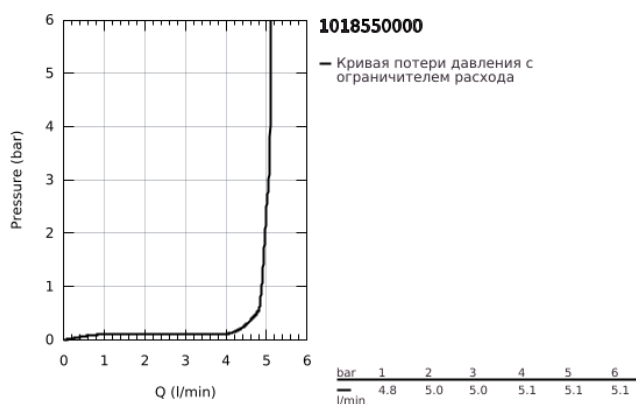

10 185 500 00 **DICE СМЕСИТЕЛЬ ОДНОРЫЧАЖНЫЙ ДЛЯ РАКОВИНЫ**
DN 15
XS-SIZE

ОПИСАНИЕ ПРОДУКТА

- Colour: хром
- монтаж на одно отверстие
- металлический рычаг
- GROHE SilkMove Плавность и точность управления - керамический картридж 28 мм
- с ограничителем температуры
- GROHE LongLife Finish - стойкое долговечное покрытие
- GROHE EcoJoy Технология совершенного потока при уменьшенном расходе воды
- максимальный расход воды (при 3 бара): 5 л/мин
- гладкий корпус
- гибкая подводка
- GROHE QuickTool включен в комплект

10 185 500 00 **DICE СМЕСИТЕЛЬ ОДНОРЫЧАЖНЫЙ ДЛЯ РАКОВИНЫ**
DN 15
XS-SIZE

ЗАПАСНЫЕ ЧАСТИ

- 1: Cubeo Lever (Spare part-nr. 1060130000)
 - 2: Колпак (Spare part-nr. 46581000)
 - 3: Крепежное кольцо (Spare part-nr. 07419000)
 - 4: Картридж (Spare part-nr. 46580000)
 - 5: Аэратор (Spare part-nr. 48280000)
 - 6: Cubeo Rosette (Spare part-nr. 1060150000)
 - 7: Обратное резьбовое соединение (Spare part-nr. 46249000)
 - 8: Сливной нажимной гарнитур (Spare part-nr. 65807000)*
 - 9: Монтажный ключ (Spare part-nr. 19017000)*
- * Optional accessories