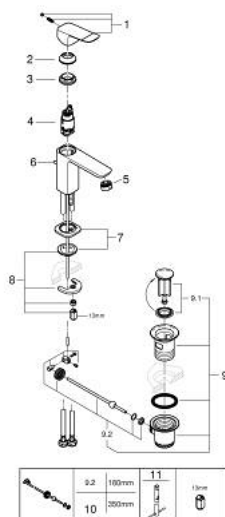

## 10 185 600 00 DICE СМЕСИТЕЛЬ ОДНОРЫЧАЖНЫЙ ДЛЯ РАКОВИНЫ, DN 15 РАЗМЕР S

### ОПИСАНИЕ ПРОДУКТА

- Colour: хром
- монтаж на одно отверстие
- металлический рычаг
- GROHE SilkMove Плавность и точность управления - керамический картридж 28 мм
- настраиваемый ограничитель потока
- с ограничителем температуры
- GROHE LongLife Finish - стойкое долговечное покрытие
- GROHE EcoJoy Технология совершенного потока при уменьшенном расходе воды
- максимальный расход воды (при 3 бара): 5 л/мин
- GROHE FastFixation быстрая монтажная система
- GROHE QuickTool включен в комплект
- рычажный донный клапан 1 1/4"
- гибкая подводка

### ЗАПАСНЫЕ ЧАСТИ

- 1: lever (Spare part-nr. 1060140000)
  - 2: Колпак (Spare part-nr. 46581000)
  - 3: Крепежное кольцо (Spare part-nr. 07419000)
  - 4: Картридж (Spare part-nr. 46580000)
  - 5: Аэратор (Spare part-nr. 48159000)
  - 6: тяга (Spare part-nr. 65936PD0)
  - 7: Cubeo Rosette (Spare part-nr. 1060150000)
  - 8: Обратное резьбовое соединение (Spare part-nr. 46645000)
  - 9: Сливной гарнитур 1 1/4" (Spare part-nr. 28910000)
  - 9.1: Пробка (Spare part-nr. 07182000)
  - 9.2: Эксцентриковая тяга (Spare part-nr. 07052000)
  - 10: Эксцентриковая тяга (Spare part-nr. 07341000)\*
  - 11: Монтажный ключ (Spare part-nr. 19017000)\*
- \* Optional accessories