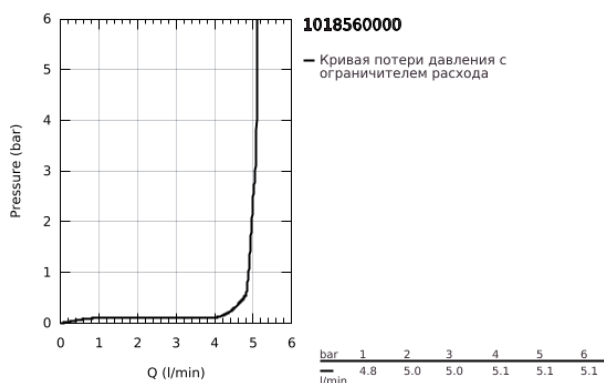

## 10 185 600 00 DICE СМЕСИТЕЛЬ ОДНОРЫЧАЖНЫЙ ДЛЯ РАКОВИНЫ, DN 15 РАЗМЕР S

### ОПИСАНИЕ ПРОДУКТА

- Colour: хром
- монтаж на одно отверстие
- металлический рычаг
- GROHE SilkMove Плавность и точность управления - керамический картридж 28 мм
- настраиваемый ограничитель потока
- с ограничителем температуры
- GROHE LongLife Finish - стойкое долговечное покрытие
- GROHE EcoJoy Технология совершенного потока при уменьшенном расходе воды
- максимальный расход воды (при 3 бара): 5 л/мин
- GROHE FastFixation быстрая монтажная система
- GROHE QuickTool включен в комплект
- рычажный донный клапан 1 1/4"
- гибкая подводка