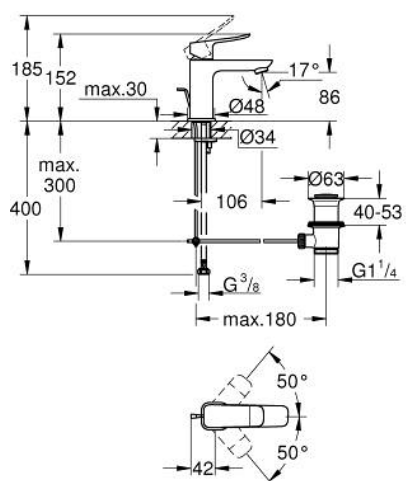

## 10 185 600 00 DICE СМЕСИТЕЛЬ ОДНОРЫЧАЖНЫЙ ДЛЯ РАКОВИНЫ, DN 15 РАЗМЕР S

### ОПИСАНИЕ ПРОДУКТА

- Colour: хром
- монтаж на одно отверстие
- металлический рычаг
- GROHE SilkMove Плавность и точность управления - керамический картридж 28 мм
- настраиваемый ограничитель потока
- с ограничителем температуры
- GROHE LongLife Finish - стойкое долговечное покрытие
- GROHE EcoJoy Технология совершенного потока при уменьшенном расходе воды
- максимальный расход воды (при 3 бара): 5 л/мин
- GROHE FastFixation быстрая монтажная система
- GROHE QuickTool включен в комплект
- рычажный донный клапан 1 1/4"
- гибкая подводка