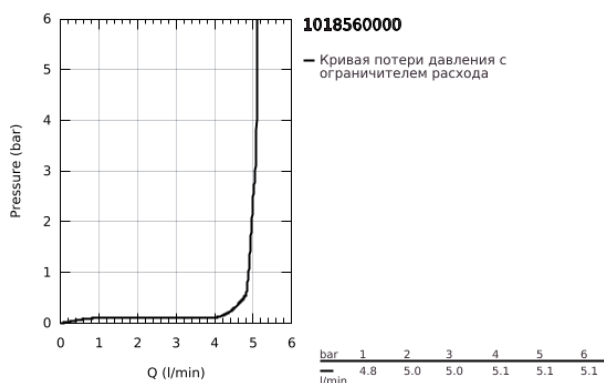

## 10 185 600 00 DICE СМЕСИТЕЛЬ ОДНОРЫЧАЖНЫЙ ДЛЯ РАКОВИНЫ, DN 15 РАЗМЕР S

### ОПИСАНИЕ ПРОДУКТА

- Colour: хром
- монтаж на одно отверстие
- металлический рычаг
- GROHE SilkMove Плавность и точность управления - керамический картридж 28 мм
- настраиваемый ограничитель потока
- с ограничителем температуры
- GROHE LongLife Finish - стойкое долговечное покрытие
- AquaCalibrator
- максимальный расход воды (при 3 бара): 5 л/мин
- FastFixation быстрая монтажная система
- GROHE QuickTool включен в комплект
- рычажный донный клапан 1 1/4"
- гибкая подводка