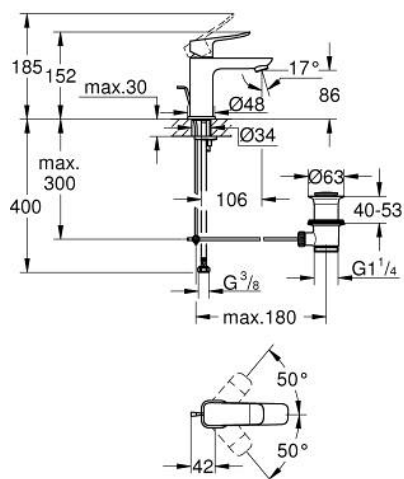

## 10 185 600 00 DICE СМЕСИТЕЛЬ ОДНОРЫЧАЖНЫЙ ДЛЯ РАКОВИНЫ, DN 15 РАЗМЕР S

### ОПИСАНИЕ ПРОДУКТА

- Colour: хром
- монтаж на одно отверстие
- металлический рычаг
- GROHE SilkMove Плавность и точность управления - керамический картридж 28 мм
- настраиваемый ограничитель потока
- с ограничителем температуры
- GROHE LongLife Finish - стойкое долговечное покрытие
- AquaCalibrator
- максимальный расход воды (при 3 бара): 5 л/мин
- FastFixation быстрая монтажная система
- GROHE QuickTool включен в комплект
- рычажный донный клапан 1 1/4"
- гибкая подводка