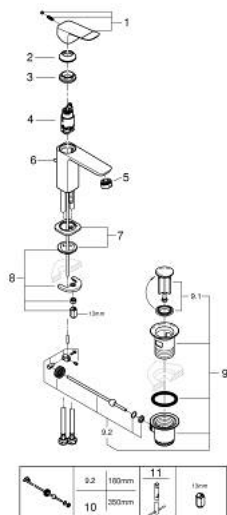

## 10 185 600 00 DICE СМЕСИТЕЛЬ ОДНОРЫЧАЖНЫЙ ДЛЯ РАКОВИНЫ, DN 15 РАЗМЕР S

### ОПИСАНИЕ ПРОДУКТА

- Colour: хром
- монтаж на одно отверстие
- металлический рычаг
- GROHE SilkMove Плавность и точность управления - керамический картридж 28 мм
- настраиваемый ограничитель потока
- с ограничителем температуры
- GROHE LongLife Finish - стойкое долговечное покрытие
- AquaCalibrator
- максимальный расход воды (при 3 бара): 5 л/мин
- FastFixation быстрая монтажная система
- GROHE QuickTool включен в комплект
- рычажный донный клапан 1 1/4"
- гибкая подводка

### ЗАПАСНЫЕ ЧАСТИ

- 1: lever (Spare part-nr. 1060140000)
  - 2: Колпак (Spare part-nr. 46581000)
  - 3: Крепежное кольцо (Spare part-nr. 07419000)
  - 4: Картридж (Spare part-nr. 46580000)
  - 5: Аэратор (Spare part-nr. 48159000)
  - 6: тяга (Spare part-nr. 65936PD0)
  - 7: Cubeo Rosette (Spare part-nr. 1060150000)
  - 8: Обратное резьбовое соединение (Spare part-nr. 46645000)
  - 9: Сливной гарнитур 1 1/4" (Spare part-nr. 28910000)
  - 9.1: Пробка (Spare part-nr. 07182000)
  - 9.2: Эксцентриковая тяга (Spare part-nr. 07052000)
  - 10: Эксцентриковая тяга (Spare part-nr. 07341000)\*
  - 11: Монтажный ключ (Spare part-nr. 19017000)\*
- \* Optional accessories