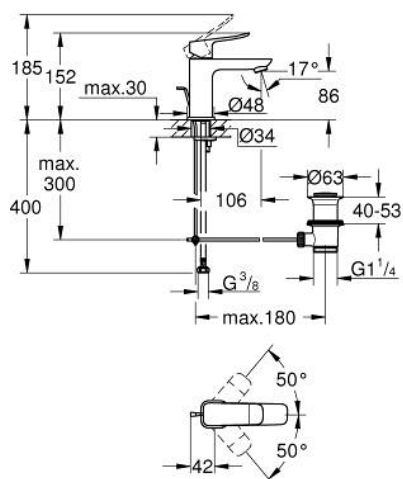

10 185 624 30 DICE СМЕСИТЕЛЬ ОДНОРЫЧАЖНЫЙ ДЛЯ РАКОВИНЫ, DN 15 РАЗМЕР S

ОПИСАНИЕ ПРОДУКТА

- Colour: матовый чёрный
 - монтаж на одно отверстие
 - металлический рычаг
 - GROHE SilkMove Плавность и точность управления - керамический картридж 28 мм
 - настраиваемый ограничитель потока
 - с ограничителем температуры
 - AquaCalibrator
 - максимальный расход воды (при 3 бара): 5 л/мин
 - FastFixation быстрая монтажная система
 - GROHE QuickTool включен в комплект
-
- рычажный донный клапан 1 1/4"
 - гибкая подводка

10 185 624 30 DICE СМЕСИТЕЛЬ ОДНОРЫЧАЖНЫЙ ДЛЯ РАКОВИНЫ, DN 15 РАЗМЕР S

ЗАПАСНЫЕ ЧАСТИ

- 1: lever (Spare part-nr. 1060142430)
 - 2: Колпак (Spare part-nr. 465812430)
 - 3: Крепежное кольцо (Spare part-nr. 07419000)
 - 4: Картридж (Spare part-nr. 46580000)
 - 5: Аэратор (Spare part-nr. 481592430)
 - 6: lift rod (Spare part-nr. 659362430)
 - 7: Cubeo Rosette (Spare part-nr. 1060152430)
 - 8: Обратное резьбовое соединение (Spare part-nr. 46645000)
 - 9: Сливной гарнитур 1 1/4" (Spare part-nr. 289102430)
 - 9.1: Пробка (Spare part-nr. 071822430)
 - 9.2: Эксцентриковая тяга (Spare part-nr. 07052000)
 - 10: Эксцентриковая тяга (Spare part-nr. 07341000)*
 - 11: Монтажный ключ (Spare part-nr. 19017000)*
- * Optional accessories