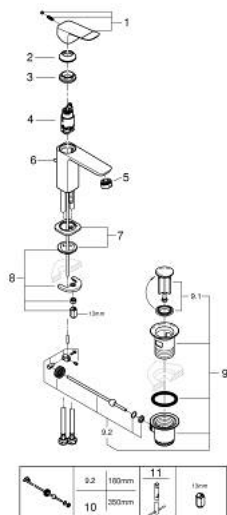

10 185 624 30 DICE СМЕСИТЕЛЬ ОДНОРЫЧАЖНЫЙ ДЛЯ РАКОВИНЫ, DN 15 РАЗМЕР S

ОПИСАНИЕ ПРОДУКТА

- Colour: матовый чёрный
 - монтаж на одно отверстие
 - металлический рычаг
 - GROHE SilkMove Плавность и точность управления - керамический картридж 28 мм
 - настраиваемый ограничитель потока
 - с ограничителем температуры
 - AquaCalibrator
 - максимальный расход воды (при 3 бара): 5 л/мин
 - FastFixation быстрая монтажная система
 - GROHE QuickTool включен в комплект
-
- рычажный донный клапан 1 1/4"
 - гибкая подводка

10 185 624 30 DICE СМЕСИТЕЛЬ ОДНОРЫЧАЖНЫЙ ДЛЯ РАКОВИНЫ, DN 15 РАЗМЕР S

ЗАПАСНЫЕ ЧАСТИ

- 1: lever (Spare part-nr. 1060142430)
 - 2: Колпак (Spare part-nr. 465812430)
 - 3: Крепежное кольцо (Spare part-nr. 07419000)
 - 4: Картридж (Spare part-nr. 46580000)
 - 5: Аэратор (Spare part-nr. 481592430)
 - 6: lift rod (Spare part-nr. 659362430)
 - 7: Cubeo Rosette (Spare part-nr. 1060152430)
 - 8: Обратное резьбовое соединение (Spare part-nr. 46645000)
 - 9: Сливной гарнитур 1 1/4" (Spare part-nr. 289102430)
 - 9.1: Пробка (Spare part-nr. 071822430)
 - 9.2: Эксцентриковая тяга (Spare part-nr. 07052000)
 - 10: Эксцентриковая тяга (Spare part-nr. 07341000)*
 - 11: Монтажный ключ (Spare part-nr. 19017000)*
- * Optional accessories