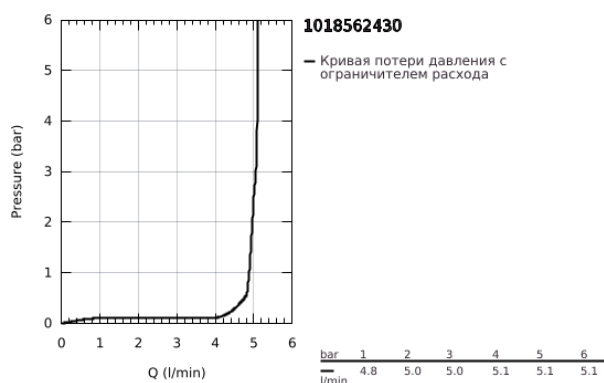

10 185 624 30 DICE СМЕСИТЕЛЬ ОДНОРЫЧАЖНЫЙ ДЛЯ РАКОВИНЫ, DN 15 РАЗМЕР S

ОПИСАНИЕ ПРОДУКТА

- Colour: матовый чёрный
 - монтаж на одно отверстие
 - металлический рычаг
 - GROHE SilkMove Плавность и точность управления - керамический картридж 28 мм
 - настраиваемый ограничитель потока
 - с ограничителем температуры
 - GROHE EcoJoy Технология совершенного потока при уменьшенном расходе воды
 - максимальный расход воды (при 3 бара): 5 л/мин
 - GROHE FastFixation быстрая монтажная система
 - GROHE QuickTool включен в комплект
-
- рычажный донный клапан 1 1/4"
 - гибкая подводка

10 185 624 30 DICE СМЕСИТЕЛЬ ОДНОРЫЧАЖНЫЙ ДЛЯ РАКОВИНЫ, DN 15 РАЗМЕР S

ЗАПАСНЫЕ ЧАСТИ

- 1: lever (Spare part-nr. 1060142430)
 - 2: Колпак (Spare part-nr. 465812430)
 - 3: Крепежное кольцо (Spare part-nr. 07419000)
 - 4: Картридж (Spare part-nr. 46580000)
 - 5: Аэратор (Spare part-nr. 481592430)
 - 6: lift rod (Spare part-nr. 659362430)
 - 7: Cubeo Rosette (Spare part-nr. 1060152430)
 - 8: Обратное резьбовое соединение (Spare part-nr. 46645000)
 - 9: Сливной гарнитур 1 1/4" (Spare part-nr. 289102430)
 - 9.1: Пробка (Spare part-nr. 071822430)
 - 9.2: Эксцентриковая тяга (Spare part-nr. 07052000)
 - 10: Эксцентриковая тяга (Spare part-nr. 07341000)*
 - 11: Монтажный ключ (Spare part-nr. 19017000)*
- * Optional accessories