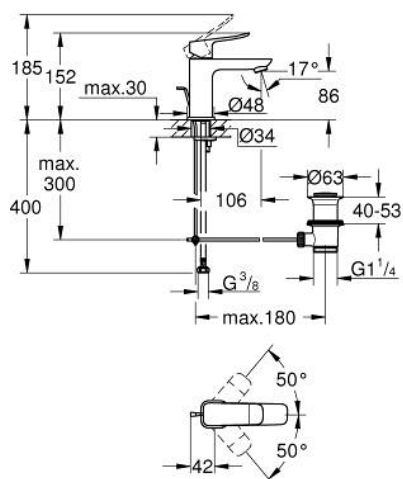

10 185 624 30 DICE СМЕСИТЕЛЬ ОДНОРЫЧАЖНЫЙ ДЛЯ РАКОВИНЫ, DN 15 РАЗМЕР S

ОПИСАНИЕ ПРОДУКТА

- Colour: матовый чёрный
 - монтаж на одно отверстие
 - металлический рычаг
 - GROHE SilkMove Плавность и точность управления - керамический картридж 28 мм
 - настраиваемый ограничитель потока
 - с ограничителем температуры
 - GROHE EcoJoy Технология совершенного потока при уменьшенном расходе воды
 - максимальный расход воды (при 3 бара): 5 л/мин
 - GROHE FastFixation быстрая монтажная система
 - GROHE QuickTool включен в комплект
-
- рычажный донный клапан 1 1/4"
 - гибкая подводка

10 185 624 30 DICE СМЕСИТЕЛЬ ОДНОРЫЧАЖНЫЙ ДЛЯ РАКОВИНЫ, DN 15 РАЗМЕР S

ЗАПАСНЫЕ ЧАСТИ

- 1: lever (Spare part-nr. 1060142430)
 - 2: Колпак (Spare part-nr. 465812430)
 - 3: Крепежное кольцо (Spare part-nr. 07419000)
 - 4: Картридж (Spare part-nr. 46580000)
 - 5: Аэратор (Spare part-nr. 481592430)
 - 6: lift rod (Spare part-nr. 659362430)
 - 7: Cubeo Rosette (Spare part-nr. 1060152430)
 - 8: Обратное резьбовое соединение (Spare part-nr. 46645000)
 - 9: Сливной гарнитур 1 1/4" (Spare part-nr. 289102430)
 - 9.1: Пробка (Spare part-nr. 071822430)
 - 9.2: Эксцентриковая тяга (Spare part-nr. 07052000)
 - 10: Эксцентриковая тяга (Spare part-nr. 07341000)*
 - 11: Монтажный ключ (Spare part-nr. 19017000)*
- * Optional accessories