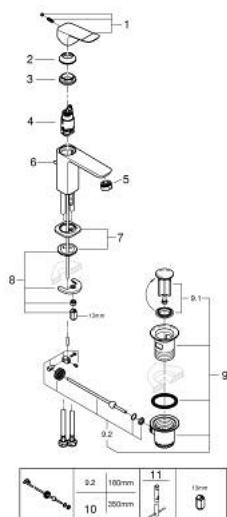

10 185 624 30 DICE СМЕСИТЕЛЬ ОДНОРЫЧАЖНЫЙ ДЛЯ РАКОВИНЫ, DN 15 РАЗМЕР S

ОПИСАНИЕ ПРОДУКТА

- Colour: матовый чёрный
 - монтаж на одно отверстие
 - металлический рычаг
 - GROHE SilkMove Плавность и точность управления - керамический картридж 28 мм
 - настраиваемый ограничитель потока
 - с ограничителем температуры
 - GROHE EcoJoy Технология совершенного потока при уменьшенном расходе воды
 - максимальный расход воды (при 3 бара): 5 л/мин
 - GROHE FastFixation быстрая монтажная система
 - GROHE QuickTool включен в комплект
-
- рычажный донный клапан 1 1/4"
 - гибкая подводка

10 185 624 30 DICE СМЕСИТЕЛЬ ОДНОРЫЧАЖНЫЙ ДЛЯ РАКОВИНЫ, DN 15 РАЗМЕР S

ЗАПАСНЫЕ ЧАСТИ

- 1: lever (Spare part-nr. 1060142430)
 - 2: Колпак (Spare part-nr. 465812430)
 - 3: Крепежное кольцо (Spare part-nr. 07419000)
 - 4: Картридж (Spare part-nr. 46580000)
 - 5: Аэратор (Spare part-nr. 481592430)
 - 6: lift rod (Spare part-nr. 659362430)
 - 7: Cubeo Rosette (Spare part-nr. 1060152430)
 - 8: Обратное резьбовое соединение (Spare part-nr. 46645000)
 - 9: Сливной гарнитур 1 1/4" (Spare part-nr. 289102430)
 - 9.1: Пробка (Spare part-nr. 071822430)
 - 9.2: Эксцентриковая тяга (Spare part-nr. 07052000)
 - 10: Эксцентриковая тяга (Spare part-nr. 07341000)*
 - 11: Монтажный ключ (Spare part-nr. 19017000)*
- * Optional accessories