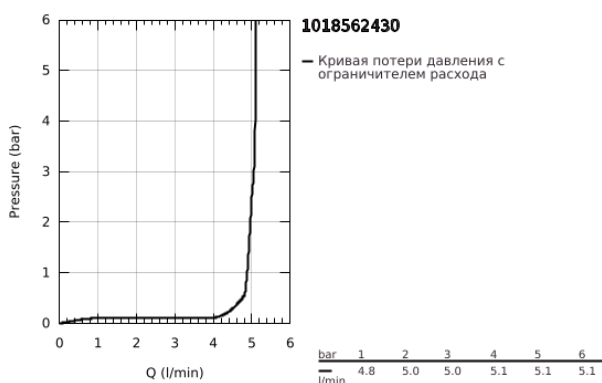

10 185 624 30 DICE СМЕСИТЕЛЬ ОДНОРЫЧАЖНЫЙ ДЛЯ РАКОВИНЫ, DN 15 РАЗМЕР S

ОПИСАНИЕ ПРОДУКТА

- Colour: матовый чёрный
 - монтаж на одно отверстие
 - металлический рычаг
 - GROHE SilkMove Плавность и точность управления - керамический картридж 28 мм
 - настраиваемый ограничитель потока
 - с ограничителем температуры
 - AquaCalibrator
 - максимальный расход воды (при 3 бара): 5 л/мин
 - FastFixation быстрая монтажная система
 - GROHE QuickTool включен в комплект
-
- рычажный донный клапан 1 1/4"
 - гибкая подводка

10 185 624 30 DICE СМЕСИТЕЛЬ ОДНОРЫЧАЖНЫЙ ДЛЯ РАКОВИНЫ, DN 15 РАЗМЕР S

ЗАПАСНЫЕ ЧАСТИ

- 1: lever (Spare part-nr. 1060142430)
 - 2: Колпак (Spare part-nr. 465812430)
 - 3: Крепежное кольцо (Spare part-nr. 07419000)
 - 4: Картридж (Spare part-nr. 46580000)
 - 5: Аэратор (Spare part-nr. 481592430)
 - 6: lift rod (Spare part-nr. 659362430)
 - 7: Cubeo Rosette (Spare part-nr. 1060152430)
 - 8: Обратное резьбовое соединение (Spare part-nr. 46645000)
 - 9: Сливной гарнитур 1 1/4" (Spare part-nr. 289102430)
 - 9.1: Пробка (Spare part-nr. 071822430)
 - 9.2: Эксцентриковая тяга (Spare part-nr. 07052000)
 - 10: Эксцентриковая тяга (Spare part-nr. 07341000)*
 - 11: Монтажный ключ (Spare part-nr. 19017000)*
- * Optional accessories