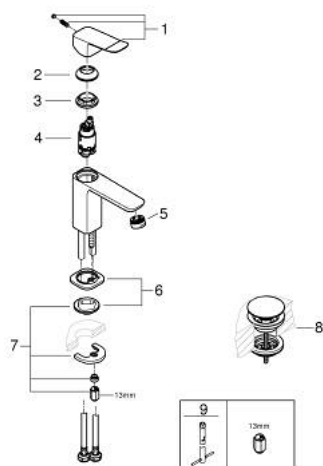

## 10 185 700 00 DICE СМЕСИТЕЛЬ ОДНОРЫЧАЖНЫЙ ДЛЯ РАКОВИНЫ, DN 15 РАЗМЕР S

### ОПИСАНИЕ ПРОДУКТА

- Colour: хром
- монтаж на одно отверстие
- металлический рычаг
- GROHE SilkMove Плавность и точность управления - керамический картридж 28 мм
- настраиваемый ограничитель потока
- с ограничителем температуры
- GROHE LongLife Finish - стойкое долговечное покрытие
- GROHE EcoJoy Технология совершенного потока при уменьшенном расходе воды
- максимальный расход воды (при 3 бара): 5 л/мин
- GROHE FastFixation быстрая монтажная система
- GROHE QuickTool включен в комплект
- нажимной донный клапан 1 1/4", пластик
- гибкая подводка

10 185 700 00 **DICE СМЕСИТЕЛЬ ОДНОРЫЧАЖНЫЙ ДЛЯ РАКОВИНЫ, DN 15**  
**РАЗМЕР S**

**ЗАПАСНЫЕ ЧАСТИ**

- 1: lever (Spare part-nr. 1060140000)
  - 2: Колпак (Spare part-nr. 46581000)
  - 3: Крепежное кольцо (Spare part-nr. 07419000)
  - 4: Картридж (Spare part-nr. 46580000)
  - 5: Аэратор (Spare part-nr. 48159000)
  - 6: Cubeo Rosette (Spare part-nr. 1060150000)
  - 7: Обратное резьбовое соединение (Spare part-nr. 46645000)
  - 8: Сливной нажимной гарнитур (Spare part-nr. 65807000)
  - 9: Монтажный ключ (Spare part-nr. 19017000)\*
- \* Optional accessories