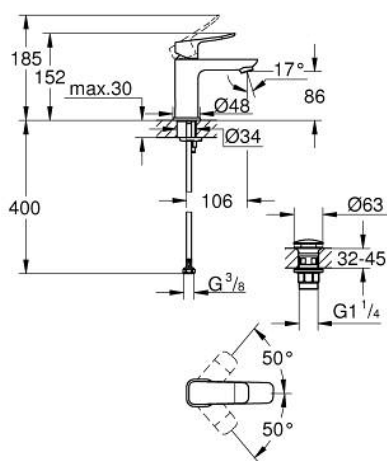

10 185 700 00 DICE СМЕСИТЕЛЬ ОДНОРЫЧАЖНЫЙ ДЛЯ РАКОВИНЫ, DN 15 РАЗМЕР S

ОПИСАНИЕ ПРОДУКТА

- Colour: хром
- монтаж на одно отверстие
- металлический рычаг
- GROHE SilkMove Плавность и точность управления - керамический картридж 28 мм
- настраиваемый ограничитель потока
- с ограничителем температуры
- GROHE LongLife Finish - стойкое долговечное покрытие
- AquaCalibrator
- максимальный расход воды (при 3 бара): 5 л/мин
- FastFixation быстрая монтажная система
- GROHE QuickTool включен в комплект
- нажимной донный клапан 1 1/4", пластик
- гибкая подводка

10 185 700 00 **DICE СМЕСИТЕЛЬ ОДНОРЫЧАЖНЫЙ ДЛЯ РАКОВИНЫ, DN 15**
РАЗМЕР S

ЗАПАСНЫЕ ЧАСТИ

- 1: lever (Spare part-nr. 1060140000)
 - 2: Колпак (Spare part-nr. 46581000)
 - 3: Крепежное кольцо (Spare part-nr. 07419000)
 - 4: Картридж (Spare part-nr. 46580000)
 - 5: Аэратор (Spare part-nr. 48159000)
 - 6: Cubeo Rosette (Spare part-nr. 1060150000)
 - 7: Обратное резьбовое соединение (Spare part-nr. 46645000)
 - 8: Сливной нажимной гарнитур (Spare part-nr. 65807000)
 - 9: Монтажный ключ (Spare part-nr. 19017000)*
- * Optional accessories