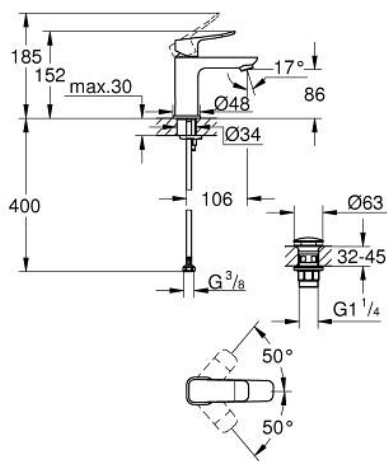

## 10 185 700 00 DICE СМЕСИТЕЛЬ ОДНОРЫЧАЖНЫЙ ДЛЯ РАКОВИНЫ, DN 15 РАЗМЕР S

### ОПИСАНИЕ ПРОДУКТА

- Colour: хром
- монтаж на одно отверстие
- металлический рычаг
- GROHE SilkMove Плавность и точность управления - керамический картридж 28 мм
- настраиваемый ограничитель потока
- с ограничителем температуры
- GROHE LongLife Finish - стойкое долговечное покрытие
- GROHE EcoJoy Технология совершенного потока при уменьшенном расходе воды
- максимальный расход воды (при 3 бара): 5 л/мин
- GROHE FastFixation быстрая монтажная система
- GROHE QuickTool включен в комплект
- нажимной донный клапан 1 1/4", пластик
- гибкая подводка

10 185 700 00 **DICE СМЕСИТЕЛЬ ОДНОРЫЧАЖНЫЙ ДЛЯ РАКОВИНЫ, DN 15**  
**РАЗМЕР S**

**ЗАПАСНЫЕ ЧАСТИ**

- 1: lever (Spare part-nr. 1060140000)
  - 2: Колпак (Spare part-nr. 46581000)
  - 3: Крепежное кольцо (Spare part-nr. 07419000)
  - 4: Картридж (Spare part-nr. 46580000)
  - 5: Аэратор (Spare part-nr. 48159000)
  - 6: Cubeo Rosette (Spare part-nr. 1060150000)
  - 7: Обратное резьбовое соединение (Spare part-nr. 46645000)
  - 8: Сливной нажимной гарнитур (Spare part-nr. 65807000)
  - 9: Монтажный ключ (Spare part-nr. 19017000)\*
- \* Optional accessories