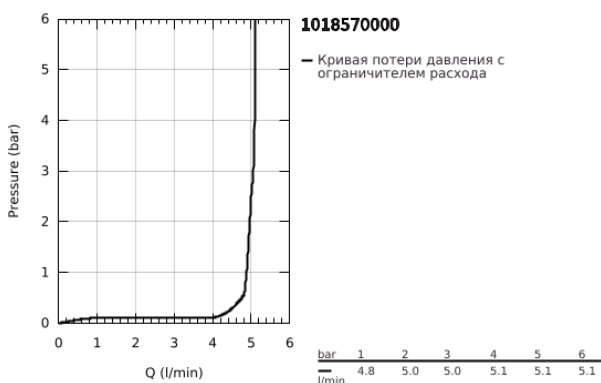

## 10 185 700 00 DICE СМЕСИТЕЛЬ ОДНОРЫЧАЖНЫЙ ДЛЯ РАКОВИНЫ, DN 15 РАЗМЕР S

### ОПИСАНИЕ ПРОДУКТА

- Colour: хром
- монтаж на одно отверстие
- металлический рычаг
- GROHE SilkMove Плавность и точность управления - керамический картридж 28 мм
- настраиваемый ограничитель потока
- с ограничителем температуры
- GROHE LongLife Finish - стойкое долговечное покрытие
- GROHE EcoJoy Технология совершенного потока при уменьшенном расходе воды
- максимальный расход воды (при 3 бара): 5 л/мин
- GROHE FastFixation быстрая монтажная система
- GROHE QuickTool включен в комплект
- нажимной донный клапан 1 1/4", пластик
- гибкая подводка