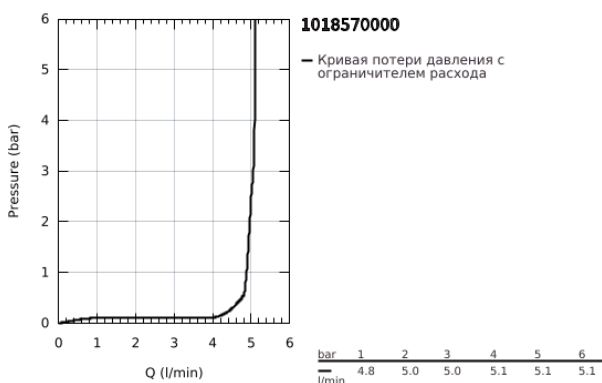

10 185 700 00 DICE СМЕСИТЕЛЬ ОДНОРЫЧАЖНЫЙ ДЛЯ РАКОВИНЫ, DN 15 РАЗМЕР S

ОПИСАНИЕ ПРОДУКТА

- Colour: хром
- монтаж на одно отверстие
- металлический рычаг
- GROHE SilkMove Плавность и точность управления - керамический картридж 28 мм
- настраиваемый ограничитель потока
- с ограничителем температуры
- GROHE LongLife Finish - стойкое долговечное покрытие
- AquaCalibrator
- максимальный расход воды (при 3 бара): 5 л/мин
- FastFixation быстрая монтажная система
- GROHE QuickTool включен в комплект
- нажимной донный клапан 1 1/4", пластик
- гибкая подводка

10 185 700 00 **DICE СМЕСИТЕЛЬ ОДНОРЫЧАЖНЫЙ ДЛЯ РАКОВИНЫ, DN 15**
РАЗМЕР S

ЗАПАСНЫЕ ЧАСТИ

- 1: lever (Spare part-nr. 1060140000)
 - 2: Колпак (Spare part-nr. 46581000)
 - 3: Крепежное кольцо (Spare part-nr. 07419000)
 - 4: Картридж (Spare part-nr. 46580000)
 - 5: Аэратор (Spare part-nr. 48159000)
 - 6: Cubeo Rosette (Spare part-nr. 1060150000)
 - 7: Обратное резьбовое соединение (Spare part-nr. 46645000)
 - 8: Сливной нажимной гарнитур (Spare part-nr. 65807000)
 - 9: Монтажный ключ (Spare part-nr. 19017000)*
- * Optional accessories