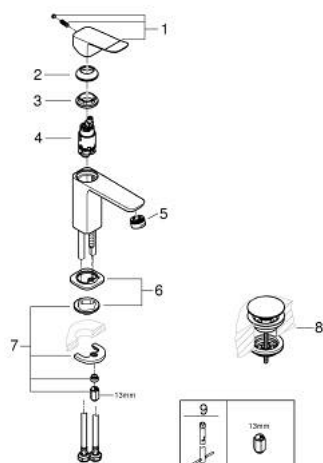

10 185 700 00 DICE СМЕСИТЕЛЬ ОДНОРЫЧАЖНЫЙ ДЛЯ РАКОВИНЫ, DN 15 РАЗМЕР S

ОПИСАНИЕ ПРОДУКТА

- Colour: хром
- монтаж на одно отверстие
- металлический рычаг
- GROHE SilkMove Плавность и точность управления - керамический картридж 28 мм
- настраиваемый ограничитель потока
- с ограничителем температуры
- GROHE LongLife Finish - стойкое долговечное покрытие
- AquaCalibrator
- максимальный расход воды (при 3 бара): 5 л/мин
- FastFixation быстрая монтажная система
- GROHE QuickTool включен в комплект
- нажимной донный клапан 1 1/4", пластик
- гибкая подводка

10 185 700 00 **DICE СМЕСИТЕЛЬ ОДНОРЫЧАЖНЫЙ ДЛЯ РАКОВИНЫ, DN 15**
РАЗМЕР S

ЗАПАСНЫЕ ЧАСТИ

- 1: lever (Spare part-nr. 1060140000)
 - 2: Колпак (Spare part-nr. 46581000)
 - 3: Крепежное кольцо (Spare part-nr. 07419000)
 - 4: Картридж (Spare part-nr. 46580000)
 - 5: Аэратор (Spare part-nr. 48159000)
 - 6: Cubeo Rosette (Spare part-nr. 1060150000)
 - 7: Обратное резьбовое соединение (Spare part-nr. 46645000)
 - 8: Сливной нажимной гарнитур (Spare part-nr. 65807000)
 - 9: Монтажный ключ (Spare part-nr. 19017000)*
- * Optional accessories