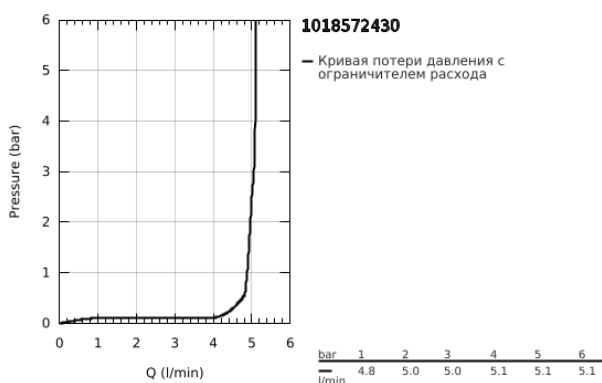

10 185 724 30 DICE СМЕСИТЕЛЬ ОДНОРЫЧАЖНЫЙ ДЛЯ РАКОВИНЫ, DN 15 РАЗМЕР S

ОПИСАНИЕ ПРОДУКТА

- Colour: матовый чёрный
- монтаж на одно отверстие
- металлический рычаг
- GROHE SilkMove Плавность и точность управления - керамический картридж 28 мм
- настраиваемый ограничитель потока
- с ограничителем температуры
- AquaCalibrator
- максимальный расход воды (при 3 бара): 5 л/мин
- FastFixation быстрая монтажная система
- многофункциональный (установка, подключение, обслуживание) инструмент в комплекте
- нажимной донный клапан 1 1/4", пластик
- гибкая подводка

10 185 724 30 **DICE СМЕСИТЕЛЬ ОДНОРЫЧАЖНЫЙ ДЛЯ РАКОВИНЫ, DN 15**
РАЗМЕР S

ЗАПАСНЫЕ ЧАСТИ

- 1: lever (Spare part-nr. 1060142430)
 - 2: Колпак (Spare part-nr. 465812430)
 - 3: Крепежное кольцо (Spare part-nr. 07419000)
 - 4: Картридж (Spare part-nr. 46580000)
 - 5: Аэратор (Spare part-nr. 481592430)
 - 6: Cubeo Rosette (Spare part-nr. 1060152430)
 - 7: Обратное резьбовое соединение (Spare part-nr. 46645000)
 - 8: Сливной нажимной гарнитур (Spare part-nr. 658072430)
 - 9: Монтажный ключ (Spare part-nr. 19017000)*
- * Optional accessories