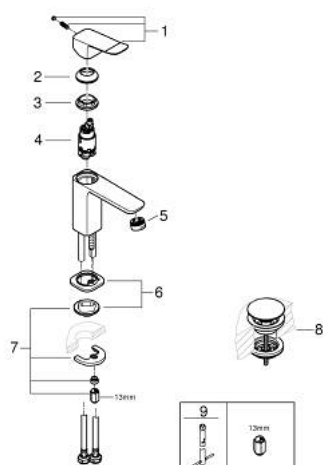

## 10 185 724 30 DICE СМЕСИТЕЛЬ ОДНОРЫЧАЖНЫЙ ДЛЯ РАКОВИНЫ, DN 15 РАЗМЕР S

### ОПИСАНИЕ ПРОДУКТА

- Colour: матовый чёрный
- монтаж на одно отверстие
- металлический рычаг
- GROHE SilkMove Плавность и точность управления - керамический картридж 28 мм
- настраиваемый ограничитель потока
- с ограничителем температуры
- GROHE EcoJoy Технология совершенного потока при уменьшенном расходе воды
- максимальный расход воды (при 3 бара): 5 л/мин
- GROHE FastFixation быстрая монтажная система
- многофункциональный (установка, подключение, обслуживание) инструмент в комплекте
- нажимной донный клапан 1 1/4", пластик
- гибкая подводка

10 185 724 30 **DICE СМЕСИТЕЛЬ ОДНОРЫЧАЖНЫЙ ДЛЯ РАКОВИНЫ, DN 15**  
**РАЗМЕР S**

**ЗАПАСНЫЕ ЧАСТИ**

- 1: lever (Spare part-nr. 1060142430)
  - 2: Колпак (Spare part-nr. 465812430)
  - 3: Крепежное кольцо (Spare part-nr. 07419000)
  - 4: Картридж (Spare part-nr. 46580000)
  - 5: Аэратор (Spare part-nr. 481592430)
  - 6: Cubeo Rosette (Spare part-nr. 1060152430)
  - 7: Обратное резьбовое соединение (Spare part-nr. 46645000)
  - 8: Сливной нажимной гарнитур (Spare part-nr. 658072430)
  - 9: Монтажный ключ (Spare part-nr. 19017000)\*
- \* Optional accessories