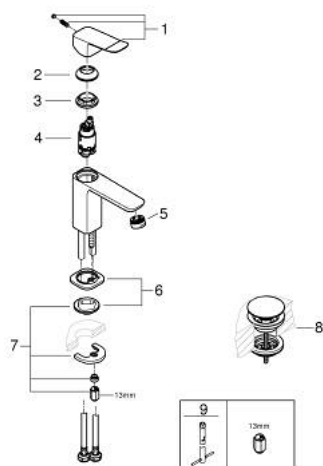

10 185 724 30 DICE СМЕСИТЕЛЬ ОДНОРЫЧАЖНЫЙ ДЛЯ РАКОВИНЫ, DN 15 РАЗМЕР S

ОПИСАНИЕ ПРОДУКТА

- Colour: матовый чёрный
- монтаж на одно отверстие
- металлический рычаг
- GROHE SilkMove Плавность и точность управления - керамический картридж 28 мм
- настраиваемый ограничитель потока
- с ограничителем температуры
- AquaCalibrator
- максимальный расход воды (при 3 бара): 5 л/мин
- FastFixation быстрая монтажная система
- многофункциональный (установка, подключение, обслуживание) инструмент в комплекте
- нажимной донный клапан 1 1/4", пластик
- гибкая подводка

10 185 724 30 **DICE СМЕСИТЕЛЬ ОДНОРЫЧАЖНЫЙ ДЛЯ РАКОВИНЫ, DN 15**
РАЗМЕР S

ЗАПАСНЫЕ ЧАСТИ

- 1: lever (Spare part-nr. 1060142430)
 - 2: Колпак (Spare part-nr. 465812430)
 - 3: Крепежное кольцо (Spare part-nr. 07419000)
 - 4: Картридж (Spare part-nr. 46580000)
 - 5: Аэратор (Spare part-nr. 481592430)
 - 6: Cubeo Rosette (Spare part-nr. 1060152430)
 - 7: Обратное резьбовое соединение (Spare part-nr. 46645000)
 - 8: Сливной нажимной гарнитур (Spare part-nr. 658072430)
 - 9: Монтажный ключ (Spare part-nr. 19017000)*
- * Optional accessories