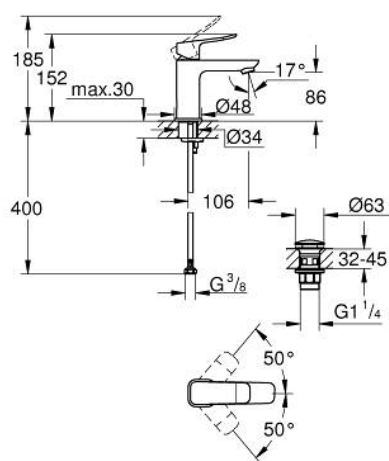

10 185 724 30 DICE СМЕСИТЕЛЬ ОДНОРЫЧАЖНЫЙ ДЛЯ РАКОВИНЫ, DN 15 РАЗМЕР S

ОПИСАНИЕ ПРОДУКТА

- Colour: матовый чёрный
- монтаж на одно отверстие
- металлический рычаг
- GROHE SilkMove Плавность и точность управления - керамический картридж 28 мм
- настраиваемый ограничитель потока
- с ограничителем температуры
- AquaCalibrator
- максимальный расход воды (при 3 бара): 5 л/мин
- FastFixation быстрая монтажная система
- многофункциональный (установка, подключение, обслуживание) инструмент в комплекте
- нажимной донный клапан 1 1/4", пластик
- гибкая подводка

10 185 724 30 **DICE СМЕСИТЕЛЬ ОДНОРЫЧАЖНЫЙ ДЛЯ РАКОВИНЫ, DN 15**
РАЗМЕР S

ЗАПАСНЫЕ ЧАСТИ

- 1: lever (Spare part-nr. 1060142430)
 - 2: Колпак (Spare part-nr. 465812430)
 - 3: Крепежное кольцо (Spare part-nr. 07419000)
 - 4: Картридж (Spare part-nr. 46580000)
 - 5: Аэратор (Spare part-nr. 481592430)
 - 6: Cubeo Rosette (Spare part-nr. 1060152430)
 - 7: Обратное резьбовое соединение (Spare part-nr. 46645000)
 - 8: Сливной нажимной гарнитур (Spare part-nr. 658072430)
 - 9: Монтажный ключ (Spare part-nr. 19017000)*
- * Optional accessories