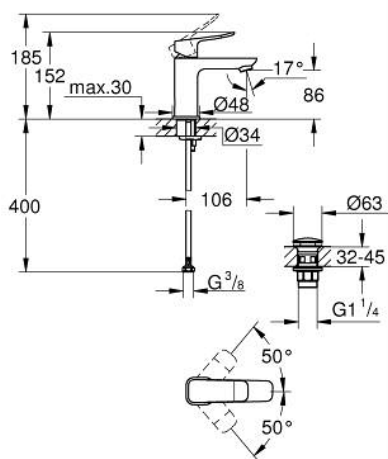

## 10 185 724 30 DICE СМЕСИТЕЛЬ ОДНОРЫЧАЖНЫЙ ДЛЯ РАКОВИНЫ, DN 15 РАЗМЕР S

### ОПИСАНИЕ ПРОДУКТА

- Colour: матовый чёрный
- монтаж на одно отверстие
- металлический рычаг
- GROHE SilkMove Плавность и точность управления - керамический картридж 28 мм
- настраиваемый ограничитель потока
- с ограничителем температуры
- GROHE EcoJoy Технология совершенного потока при уменьшенном расходе воды
- максимальный расход воды (при 3 бара): 5 л/мин
- GROHE FastFixation быстрая монтажная система
- многофункциональный (установка, подключение, обслуживание) инструмент в комплекте
- нажимной донный клапан 1 1/4", пластик
- гибкая подводка

10 185 724 30 **DICE СМЕСИТЕЛЬ ОДНОРЫЧАЖНЫЙ ДЛЯ РАКОВИНЫ, DN 15**  
**РАЗМЕР S**

**ЗАПАСНЫЕ ЧАСТИ**

- 1: lever (Spare part-nr. 1060142430)
  - 2: Колпак (Spare part-nr. 465812430)
  - 3: Крепежное кольцо (Spare part-nr. 07419000)
  - 4: Картридж (Spare part-nr. 46580000)
  - 5: Аэратор (Spare part-nr. 481592430)
  - 6: Cubeo Rosette (Spare part-nr. 1060152430)
  - 7: Обратное резьбовое соединение (Spare part-nr. 46645000)
  - 8: Сливной нажимной гарнитур (Spare part-nr. 658072430)
  - 9: Монтажный ключ (Spare part-nr. 19017000)\*
- \* Optional accessories