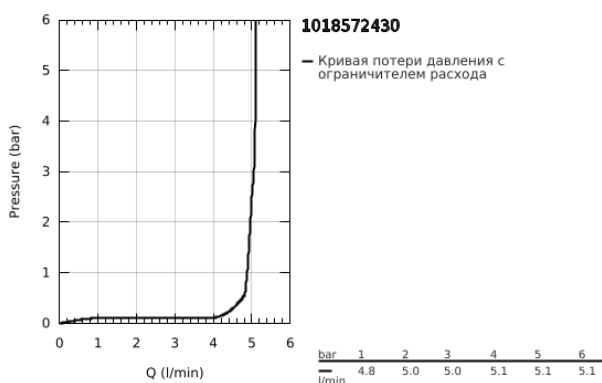

## 10 185 724 30 DICE СМЕСИТЕЛЬ ОДНОРЫЧАЖНЫЙ ДЛЯ РАКОВИНЫ, DN 15 РАЗМЕР S

### ОПИСАНИЕ ПРОДУКТА

- Colour: матовый чёрный
- монтаж на одно отверстие
- металлический рычаг
- GROHE SilkMove Плавность и точность управления - керамический картридж 28 мм
- настраиваемый ограничитель потока
- с ограничителем температуры
- GROHE EcoJoy Технология совершенного потока при уменьшенном расходе воды
- максимальный расход воды (при 3 бара): 5 л/мин
- GROHE FastFixation быстрая монтажная система
- многофункциональный (установка, подключение, обслуживание) инструмент в комплекте
- нажимной донный клапан 1 1/4", пластик
- гибкая подводка