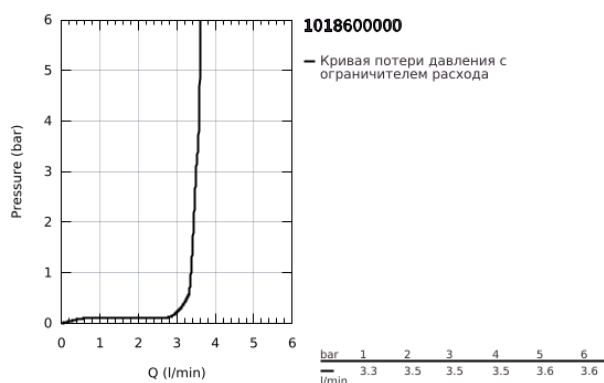

10 186 000 00 DICE СМЕСИТЕЛЬ ОДНОРЫЧАЖНЫЙ ДЛЯ РАКОВИНЫ, DN 15 РАЗМЕР S

ОПИСАНИЕ ПРОДУКТА

- Colour: хром
- монтаж на одно отверстие
- металлический рычаг
- GROHE SilkMove Плавность и точность управления - керамический картридж 28 мм
- OpenCold подача холодной воды в среднем положении рычага экономит горячую воду
- с ограничителем температуры
- GROHE LongLife Finish - стойкое долговечное покрытие
- максимальный расход (при давлении 3 бара): 3,5 л/мин
- Low Flow Rate for exceptional efficiency
- нажимной донный клапан 1 1/4"
- гибкая подводка
- GROHE QuickTool включен в комплект

10 186 000 00 DICE СМЕСИТЕЛЬ ОДНОРЫЧАЖНЫЙ ДЛЯ РАКОВИНЫ, DN 15
РАЗМЕР S

ЗАПАСНЫЕ ЧАСТИ

- 1: lever (Spare part-nr. 1060190000)
 - 2: Колпак (Spare part-nr. 46581000)
 - 3: Крепежное кольцо (Spare part-nr. 07419000)
 - 4: cartridge (Spare part-nr. 1150639990)
 - 5: Аэратор (Spare part-nr. 42604000)
 - 6: Cubeo Rosette (Spare part-nr. 1060150000)
 - 7: Обратное резьбовое соединение (Spare part-nr. 46249000)
 - 8: Сливной нажимной гарнитур (Spare part-nr. 65807000)
 - 9: Монтажный ключ (Spare part-nr. 19017000)*
- * Optional accessories