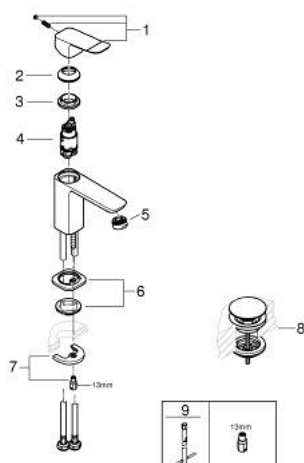

10 186 000 00 DICE СМЕСИТЕЛЬ ОДНОРЫЧАЖНЫЙ ДЛЯ РАКОВИНЫ, DN 15 РАЗМЕР S

ОПИСАНИЕ ПРОДУКТА

- Colour: хром
- монтаж на одно отверстие
- металлический рычаг
- GROHE SilkMove Плавность и точность управления - керамический картридж 28 мм
- OpenCold подача холодной воды в среднем положении рычага экономит горячую воду
- с ограничителем температуры
- GROHE LongLife Finish - стойкое долговечное покрытие
- максимальный расход (при давлении 3 бара): 3,5 л/мин
- Low Flow Rate for exceptional efficiency
- нажимной донный клапан 1 1/4"
- гибкая подводка
- GROHE QuickTool включен в комплект

10 186 000 00 DICE СМЕСИТЕЛЬ ОДНОРЫЧАЖНЫЙ ДЛЯ РАКОВИНЫ, DN 15
РАЗМЕР S

ЗАПАСНЫЕ ЧАСТИ

- 1: lever (Spare part-nr. 1060190000)
 - 2: Колпак (Spare part-nr. 46581000)
 - 3: Крепежное кольцо (Spare part-nr. 07419000)
 - 4: cartridge (Spare part-nr. 1150639990)
 - 5: Аэратор (Spare part-nr. 42604000)
 - 6: Cubeo Rosette (Spare part-nr. 1060150000)
 - 7: Обратное резьбовое соединение (Spare part-nr. 46249000)
 - 8: Сливной нажимной гарнитур (Spare part-nr. 65807000)
 - 9: Монтажный ключ (Spare part-nr. 19017000)*
- * Optional accessories