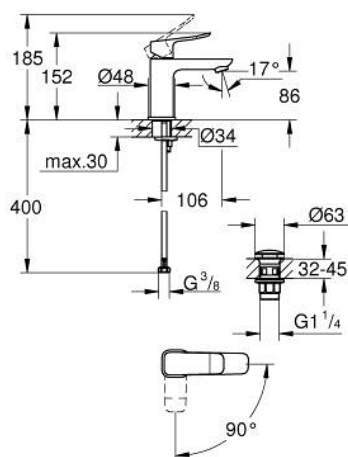

10 186 000 00 DICE СМЕСИТЕЛЬ ОДНОРЫЧАЖНЫЙ ДЛЯ РАКОВИНЫ, DN 15 РАЗМЕР S

ОПИСАНИЕ ПРОДУКТА

- Colour: хром
- монтаж на одно отверстие
- металлический рычаг
- GROHE SilkMove Плавность и точность управления - керамический картридж 28 мм
- OpenCold подача холодной воды в среднем положении рычага экономит горячую воду
- с ограничителем температуры
- GROHE LongLife Finish - стойкое долговечное покрытие
- максимальный расход (при давлении 3 бара): 3,5 л/мин
- Low Flow Rate for exceptional efficiency
- нажимной донный клапан 1 1/4"
- гибкая подводка
- GROHE QuickTool включен в комплект

10 186 000 00 DICE СМЕСИТЕЛЬ ОДНОРЫЧАЖНЫЙ ДЛЯ РАКОВИНЫ, DN 15
РАЗМЕР S

ЗАПАСНЫЕ ЧАСТИ

- 1: lever (Spare part-nr. 1060190000)
 - 2: Колпак (Spare part-nr. 46581000)
 - 3: Крепежное кольцо (Spare part-nr. 07419000)
 - 4: cartridge (Spare part-nr. 1150639990)
 - 5: Аэратор (Spare part-nr. 42604000)
 - 6: Cubeo Rosette (Spare part-nr. 1060150000)
 - 7: Обратное резьбовое соединение (Spare part-nr. 46249000)
 - 8: Сливной нажимной гарнитур (Spare part-nr. 65807000)
 - 9: Монтажный ключ (Spare part-nr. 19017000)*
- * Optional accessories