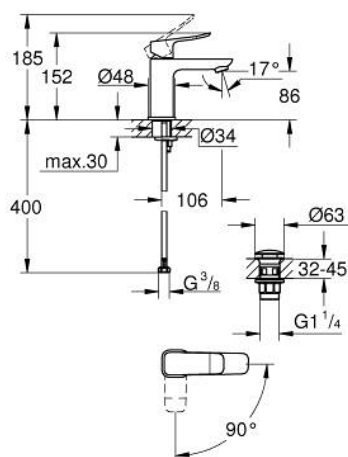

## 10 186 024 30 DICE СМЕСИТЕЛЬ ОДНОРЫЧАЖНЫЙ ДЛЯ РАКОВИНЫ, DN 15 РАЗМЕР S

### ОПИСАНИЕ ПРОДУКТА

- Colour: матовый чёрный
- монтаж на одно отверстие
- металлический рычаг
- GROHE SilkMove Плавность и точность управления - керамический картридж 28 мм
- OpenCold подача холодной воды в среднем положении рычага экономит горячую воду
- с ограничителем температуры
- максимальный расход (при давлении 3 бара): 3,5 л/мин
- Low Flow Rate for exceptional efficiency
- нажимной донный клапан 1 1/4"
- гибкая подводка
- GROHE QuickTool включен в комплект

### ЗАПАСНЫЕ ЧАСТИ

- 1: lever (Spare part-nr. 1060192430)
  - 2: Колпак (Spare part-nr. 465812430)
  - 3: Крепежное кольцо (Spare part-nr. 07419000)
  - 4: cartridge (Spare part-nr. 1150639990)
  - 5: flow control (Spare part-nr. 426042430)
  - 6: Cubeo Rosette (Spare part-nr. 1060152430)
  - 7: Обратное резьбовое соединение (Spare part-nr. 46249000)
  - 8: Сливной нажимной гарнитур (Spare part-nr. 658072430)
  - 9: Монтажный ключ (Spare part-nr. 19017000)\*
- \* Optional accessories