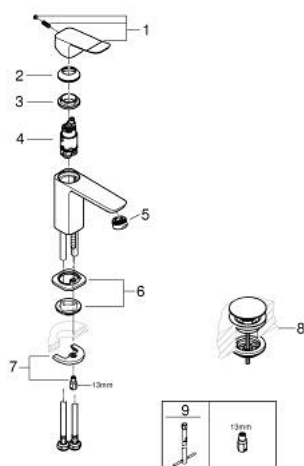

## 10 186 024 30 DICE СМЕСИТЕЛЬ ОДНОРЫЧАЖНЫЙ ДЛЯ РАКОВИНЫ, DN 15 РАЗМЕР S

### ОПИСАНИЕ ПРОДУКТА

- Colour: матовый чёрный
- монтаж на одно отверстие
- металлический рычаг
- GROHE SilkMove Плавность и точность управления - керамический картридж 28 мм
- OpenCold подача холодной воды в среднем положении рычага экономит горячую воду
- с ограничителем температуры
- максимальный расход (при давлении 3 бара): 3,5 л/мин
- Low Flow Rate for exceptional efficiency
- нажимной донный клапан 1 1/4"
- гибкая подводка
- GROHE QuickTool включен в комплект

### ЗАПАСНЫЕ ЧАСТИ

- 1: lever (Spare part-nr. 1060192430)
  - 2: Колпак (Spare part-nr. 465812430)
  - 3: Крепежное кольцо (Spare part-nr. 07419000)
  - 4: cartridge (Spare part-nr. 1150639990)
  - 5: flow control (Spare part-nr. 426042430)
  - 6: Cubeo Rosette (Spare part-nr. 1060152430)
  - 7: Обратное резьбовое соединение (Spare part-nr. 46249000)
  - 8: Сливной нажимной гарнитур (Spare part-nr. 658072430)
  - 9: Монтажный ключ (Spare part-nr. 19017000)\*
- \* Optional accessories