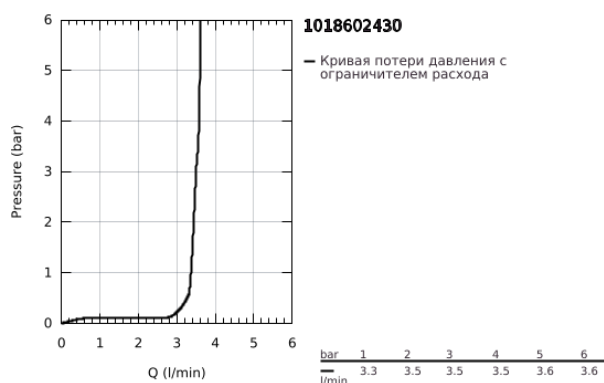

## 10 186 024 30 DICE СМЕСИТЕЛЬ ОДНОРЫЧАЖНЫЙ ДЛЯ РАКОВИНЫ, DN 15 РАЗМЕР S

### ОПИСАНИЕ ПРОДУКТА

- Colour: матовый чёрный
- монтаж на одно отверстие
- металлический рычаг
- GROHE SilkMove Плавность и точность управления - керамический картридж 28 мм
- OpenCold подача холодной воды в среднем положении рычага экономит горячую воду
- с ограничителем температуры
- максимальный расход (при давлении 3 бара): 3,5 л/мин
- Low Flow Rate for exceptional efficiency
- нажимной донный клапан 1 1/4"
- гибкая подводка
- GROHE QuickTool включен в комплект