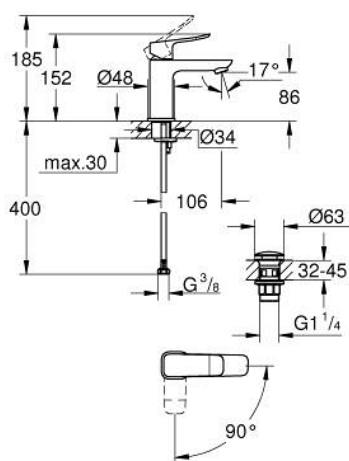

10 186 100 00 DICE СМЕСИТЕЛЬ ОДНОРЫЧАЖНЫЙ ДЛЯ РАКОВИНЫ, DN 15 РАЗМЕР S

ОПИСАНИЕ ПРОДУКТА

- Colour: хром
- монтаж на одно отверстие
- металлический рычаг
- GROHE SilkMove Плавность и точность управления - керамический картридж 28 мм
- OpenCold подача холодной воды в среднем положении рычага экономит горячую воду
- настраиваемый ограничитель потока
- с ограничителем температуры
- GROHE LongLife Finish - стойкое долговечное покрытие
- AquaCalibrator
- максимальный расход воды (при 3 бара): 5 л/мин
- FastFixation быстрая монтажная система
- GROHE QuickTool включен в комплект
- нажимной донный клапан 1 1/4", пластик
- гибкая подводка

10 186 100 00 **DICE СМЕСИТЕЛЬ ОДНОРЫЧАЖНЫЙ ДЛЯ РАКОВИНЫ, DN 15**
РАЗМЕР S

ЗАПАСНЫЕ ЧАСТИ

- 1: lever (Spare part-nr. 1060190000)
 - 2: Колпак (Spare part-nr. 46581000)
 - 3: Крепежное кольцо (Spare part-nr. 07419000)
 - 4: Cubeo Cartridge (Spare part-nr. 1060179990)
 - 5: Аэратор (Spare part-nr. 48159000)
 - 6: Cubeo Rosette (Spare part-nr. 1060150000)
 - 7: Обратное резьбовое соединение (Spare part-nr. 46249000)
 - 8: Сливной нажимной гарнитур (Spare part-nr. 65807000)
 - 9: Монтажный ключ (Spare part-nr. 19017000)*
- * Optional accessories