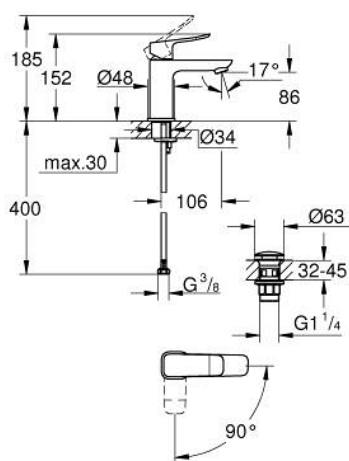

## 10 186 100 00 DICE СМЕСИТЕЛЬ ОДНОРЫЧАЖНЫЙ ДЛЯ РАКОВИНЫ, DN 15 РАЗМЕР S

### ОПИСАНИЕ ПРОДУКТА

- Colour: хром
- монтаж на одно отверстие
- металлический рычаг
- GROHE SilkMove Плавность и точность управления - керамический картридж 28 мм
- EcoMode подача холодной воды в среднем положении рычага экономит горячую воду
- настраиваемый ограничитель потока
- с ограничителем температуры
- GROHE LongLife Finish - стойкое долговечное покрытие
- GROHE EcoJoy Технология совершенного потока при уменьшенном расходе воды
- максимальный расход воды (при 3 бара): 5 л/мин
- GROHE FastFixation быстрая монтажная система
- GROHE QuickTool включен в комплект
- нажимной донный клапан 1 1/4", пластик
- гибкая подводка

10 186 100 00 **DICE СМЕСИТЕЛЬ ОДНОРЫЧАЖНЫЙ ДЛЯ РАКОВИНЫ, DN 15**  
**РАЗМЕР S**

**ЗАПАСНЫЕ ЧАСТИ**

- 1: lever (Spare part-nr. 1060190000)
  - 2: Колпак (Spare part-nr. 46581000)
  - 3: Крепежное кольцо (Spare part-nr. 07419000)
  - 4: Cubeo Cartridge (Spare part-nr. 1060179990)
  - 5: Аэратор (Spare part-nr. 48159000)
  - 6: Cubeo Rosette (Spare part-nr. 1060150000)
  - 7: Обратное резьбовое соединение (Spare part-nr. 46249000)
  - 8: Сливной нажимной гарнитур (Spare part-nr. 65807000)
  - 9: Монтажный ключ (Spare part-nr. 19017000)\*
- \* Optional accessories