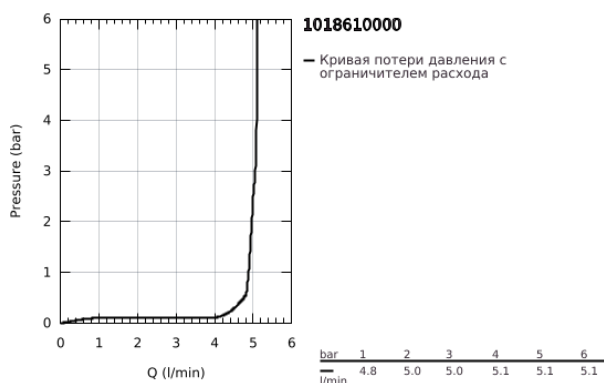

## 10 186 100 00 DICE СМЕСИТЕЛЬ ОДНОРЫЧАЖНЫЙ ДЛЯ РАКОВИНЫ, DN 15 РАЗМЕР S

### ОПИСАНИЕ ПРОДУКТА

- Colour: хром
- монтаж на одно отверстие
- металлический рычаг
- GROHE SilkMove Плавность и точность управления - керамический картридж 28 мм
- EcoMode подача холодной воды в среднем положении рычага экономит горячую воду
- настраиваемый ограничитель потока
- с ограничителем температуры
- GROHE LongLife Finish - стойкое долговечное покрытие
- GROHE EcoJoy Технология совершенного потока при уменьшенном расходе воды
- максимальный расход воды (при 3 бара): 5 л/мин
- GROHE FastFixation быстрая монтажная система
- GROHE QuickTool включен в комплект
- нажимной донный клапан 1 1/4", пластик
- гибкая подводка