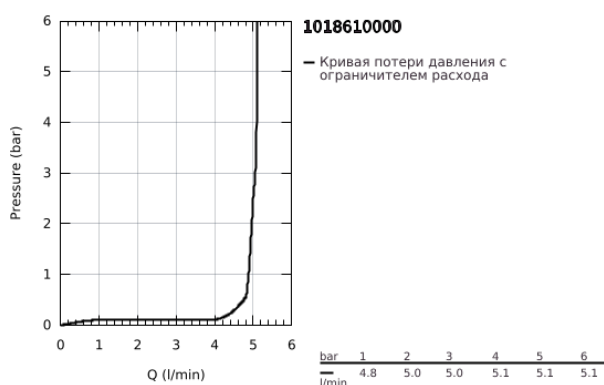

10 186 100 00 DICE СМЕСИТЕЛЬ ОДНОРЫЧАЖНЫЙ ДЛЯ РАКОВИНЫ, DN 15 РАЗМЕР S

ОПИСАНИЕ ПРОДУКТА

- Colour: хром
- монтаж на одно отверстие
- металлический рычаг
- GROHE SilkMove Плавность и точность управления - керамический картридж 28 мм
- OpenCold подача холодной воды в среднем положении рычага экономит горячую воду
- настраиваемый ограничитель потока
- с ограничителем температуры
- GROHE LongLife Finish - стойкое долговечное покрытие
- AquaCalibrator
- максимальный расход воды (при 3 бара): 5 л/мин
- FastFixation быстрая монтажная система
- GROHE QuickTool включен в комплект
- нажимной донный клапан 1 1/4", пластик
- гибкая подводка

10 186 100 00 **DICE СМЕСИТЕЛЬ ОДНОРЫЧАЖНЫЙ ДЛЯ РАКОВИНЫ, DN 15**
РАЗМЕР S

ЗАПАСНЫЕ ЧАСТИ

- 1: lever (Spare part-nr. 1060190000)
 - 2: Колпак (Spare part-nr. 46581000)
 - 3: Крепежное кольцо (Spare part-nr. 07419000)
 - 4: Cubeo Cartridge (Spare part-nr. 1060179990)
 - 5: Аэратор (Spare part-nr. 48159000)
 - 6: Cubeo Rosette (Spare part-nr. 1060150000)
 - 7: Обратное резьбовое соединение (Spare part-nr. 46249000)
 - 8: Сливной нажимной гарнитур (Spare part-nr. 65807000)
 - 9: Монтажный ключ (Spare part-nr. 19017000)*
- * Optional accessories