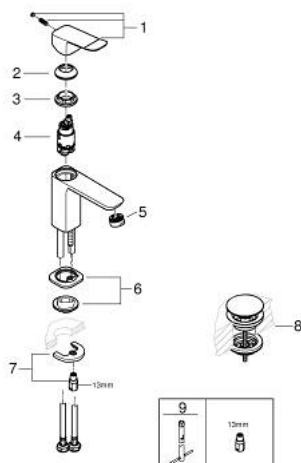

10 186 100 00 DICE СМЕСИТЕЛЬ ОДНОРЫЧАЖНЫЙ ДЛЯ РАКОВИНЫ, DN 15 РАЗМЕР S

ОПИСАНИЕ ПРОДУКТА

- Colour: хром
- монтаж на одно отверстие
- металлический рычаг
- GROHE SilkMove Плавность и точность управления - керамический картридж 28 мм
- OpenCold подача холодной воды в среднем положении рычага экономит горячую воду
- настраиваемый ограничитель потока
- с ограничителем температуры
- GROHE LongLife Finish - стойкое долговечное покрытие
- AquaCalibrator
- максимальный расход воды (при 3 бара): 5 л/мин
- FastFixation быстрая монтажная система
- GROHE QuickTool включен в комплект
- нажимной донный клапан 1 1/4", пластик
- гибкая подводка

10 186 100 00 **DICE СМЕСИТЕЛЬ ОДНОРЫЧАЖНЫЙ ДЛЯ РАКОВИНЫ, DN 15**
РАЗМЕР S

ЗАПАСНЫЕ ЧАСТИ

- 1: lever (Spare part-nr. 1060190000)
 - 2: Колпак (Spare part-nr. 46581000)
 - 3: Крепежное кольцо (Spare part-nr. 07419000)
 - 4: Cubeo Cartridge (Spare part-nr. 1060179990)
 - 5: Аэратор (Spare part-nr. 48159000)
 - 6: Cubeo Rosette (Spare part-nr. 1060150000)
 - 7: Обратное резьбовое соединение (Spare part-nr. 46249000)
 - 8: Сливной нажимной гарнитур (Spare part-nr. 65807000)
 - 9: Монтажный ключ (Spare part-nr. 19017000)*
- * Optional accessories