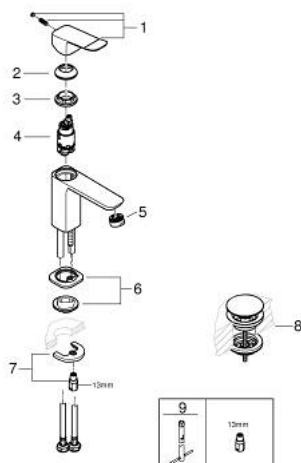

## 10 186 100 00 DICE СМЕСИТЕЛЬ ОДНОРЫЧАЖНЫЙ ДЛЯ РАКОВИНЫ, DN 15 РАЗМЕР S

### ОПИСАНИЕ ПРОДУКТА

- Colour: хром
- монтаж на одно отверстие
- металлический рычаг
- GROHE SilkMove Плавность и точность управления - керамический картридж 28 мм
- EcoMode подача холодной воды в среднем положении рычага экономит горячую воду
- настраиваемый ограничитель потока
- с ограничителем температуры
- GROHE LongLife Finish - стойкое долговечное покрытие
- GROHE EcoJoy Технология совершенного потока при уменьшенном расходе воды
- максимальный расход воды (при 3 бара): 5 л/мин
- GROHE FastFixation быстрая монтажная система
- GROHE QuickTool включен в комплект
- нажимной донный клапан 1 1/4", пластик
- гибкая подводка

10 186 100 00 **DICE СМЕСИТЕЛЬ ОДНОРЫЧАЖНЫЙ ДЛЯ РАКОВИНЫ, DN 15**  
**РАЗМЕР S**

**ЗАПАСНЫЕ ЧАСТИ**

- 1: lever (Spare part-nr. 1060190000)
  - 2: Колпак (Spare part-nr. 46581000)
  - 3: Крепежное кольцо (Spare part-nr. 07419000)
  - 4: Cubeo Cartridge (Spare part-nr. 1060179990)
  - 5: Аэратор (Spare part-nr. 48159000)
  - 6: Cubeo Rosette (Spare part-nr. 1060150000)
  - 7: Обратное резьбовое соединение (Spare part-nr. 46249000)
  - 8: Сливной нажимной гарнитур (Spare part-nr. 65807000)
  - 9: Монтажный ключ (Spare part-nr. 19017000)\*
- \* Optional accessories