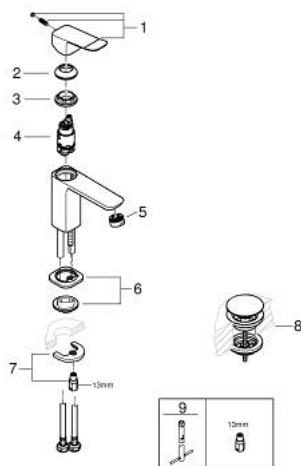

## 10 186 124 30 DICE СМЕСИТЕЛЬ ОДНОРЫЧАЖНЫЙ ДЛЯ РАКОВИНЫ, DN 15 РАЗМЕР S

### ОПИСАНИЕ ПРОДУКТА

- Colour: матовый чёрный
- монтаж на одно отверстие
- металлический рычаг
- GROHE SilkMove Плавность и точность управления - керамический картридж 28 мм
- EcoMode подача холодной воды в среднем положении рычага экономит горячую воду
- настраиваемый ограничитель потока
- с ограничителем температуры
- GROHE EcoJoy Технология совершенного потока при уменьшенном расходе воды
- максимальный расход воды (при 3 бара): 5 л/мин
- GROHE FastFixation быстрая монтажная система
- GROHE QuickTool включен в комплект
- нажимной донный клапан 1 1/4"», пластик
- гибкая подводка

### ЗАПАСНЫЕ ЧАСТИ

- 1: lever (Spare part-nr. 1060192430)
  - 2: Колпак (Spare part-nr. 465812430)
  - 3: Крепежное кольцо (Spare part-nr. 07419000)
  - 4: Cubeo Cartridge (Spare part-nr. 1060179990)
  - 5: Аэратор (Spare part-nr. 481592430)
  - 6: Cubeo Rosette (Spare part-nr. 1060152430)
  - 7: Обратное резьбовое соединение (Spare part-nr. 46249000)
  - 8: Сливной нажимной гарнитур (Spare part-nr. 658072430)
  - 9: Монтажный ключ (Spare part-nr. 19017000)\*
- \* Optional accessories