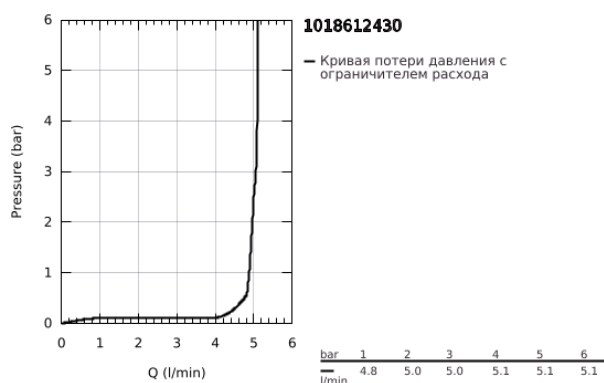

10 186 124 30 DICE СМЕСИТЕЛЬ ОДНОРЫЧАЖНЫЙ ДЛЯ РАКОВИНЫ, DN 15 РАЗМЕР S

ОПИСАНИЕ ПРОДУКТА

- Colour: матовый чёрный
- монтаж на одно отверстие
- металлический рычаг
- GROHE SilkMove Плавность и точность управления - керамический картридж 28 мм
- OpenCold подача холодной воды в среднем положении рычага экономит горячую воду
- настраиваемый ограничитель потока
- с ограничителем температуры
- AquaCalibrator
- максимальный расход воды (при 3 бара): 5 л/мин
- FastFixation быстрая монтажная система
- GROHE QuickTool включен в комплект
- нажимной донный клапан 1 1/4" , пластик
- гибкая подводка

10 186 124 30 **DICE СМЕСИТЕЛЬ ОДНОРЫЧАЖНЫЙ ДЛЯ РАКОВИНЫ, DN 15**
РАЗМЕР S

ЗАПАСНЫЕ ЧАСТИ

- 1: lever (Spare part-nr. 1060192430)
 - 2: Колпак (Spare part-nr. 465812430)
 - 3: Крепежное кольцо (Spare part-nr. 07419000)
 - 4: Cubeo Cartridge (Spare part-nr. 1060179990)
 - 5: Аэратор (Spare part-nr. 481592430)
 - 6: Cubeo Rosette (Spare part-nr. 1060152430)
 - 7: Обратное резьбовое соединение (Spare part-nr. 46249000)
 - 8: Сливной нажимной гарнитур (Spare part-nr. 658072430)
 - 9: Монтажный ключ (Spare part-nr. 19017000)*
- * Optional accessories