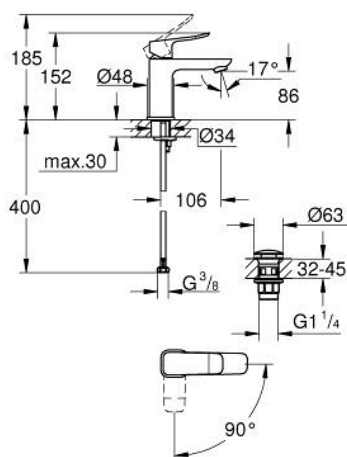

## 10 186 124 30 DICE СМЕСИТЕЛЬ ОДНОРЫЧАЖНЫЙ ДЛЯ РАКОВИНЫ, DN 15 РАЗМЕР S

### ОПИСАНИЕ ПРОДУКТА

- Colour: матовый чёрный
- монтаж на одно отверстие
- металлический рычаг
- GROHE SilkMove Плавность и точность управления - керамический картридж 28 мм
- EcoMode подача холодной воды в среднем положении рычага экономит горячую воду
- настраиваемый ограничитель потока
- с ограничителем температуры
- GROHE EcoJoy Технология совершенного потока при уменьшенном расходе воды
- максимальный расход воды (при 3 бара): 5 л/мин
- GROHE FastFixation быстрая монтажная система
- GROHE QuickTool включен в комплект
- нажимной донный клапан 1 1/4"», пластик
- гибкая подводка