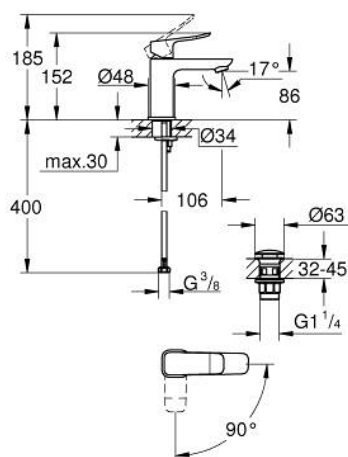

10 186 124 30 DICE СМЕСИТЕЛЬ ОДНОРЫЧАЖНЫЙ ДЛЯ РАКОВИНЫ, DN 15 РАЗМЕР S

ОПИСАНИЕ ПРОДУКТА

- Colour: матовый чёрный
- монтаж на одно отверстие
- металлический рычаг
- GROHE SilkMove Плавность и точность управления - керамический картридж 28 мм
- OpenCold подача холодной воды в среднем положении рычага экономит горячую воду
- настраиваемый ограничитель потока
- с ограничителем температуры
- AquaCalibrator
- максимальный расход воды (при 3 бара): 5 л/мин
- FastFixation быстрая монтажная система
- GROHE QuickTool включен в комплект
- нажимной донный клапан 1 1/4" , пластик
- гибкая подводка

10 186 124 30 **DICE СМЕСИТЕЛЬ ОДНОРЫЧАЖНЫЙ ДЛЯ РАКОВИНЫ, DN 15**
РАЗМЕР S

ЗАПАСНЫЕ ЧАСТИ

- 1: lever (Spare part-nr. 1060192430)
 - 2: Колпак (Spare part-nr. 465812430)
 - 3: Крепежное кольцо (Spare part-nr. 07419000)
 - 4: Cubeo Cartridge (Spare part-nr. 1060179990)
 - 5: Аэратор (Spare part-nr. 481592430)
 - 6: Cubeo Rosette (Spare part-nr. 1060152430)
 - 7: Обратное резьбовое соединение (Spare part-nr. 46249000)
 - 8: Сливной нажимной гарнитур (Spare part-nr. 658072430)
 - 9: Монтажный ключ (Spare part-nr. 19017000)*
- * Optional accessories