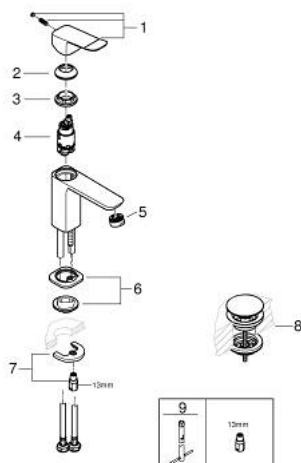

10 186 124 30 DICE СМЕСИТЕЛЬ ОДНОРЫЧАЖНЫЙ ДЛЯ РАКОВИНЫ, DN 15 РАЗМЕР S

ОПИСАНИЕ ПРОДУКТА

- Colour: матовый чёрный
- монтаж на одно отверстие
- металлический рычаг
- GROHE SilkMove Плавность и точность управления - керамический картридж 28 мм
- OpenCold подача холодной воды в среднем положении рычага экономит горячую воду
- настраиваемый ограничитель потока
- с ограничителем температуры
- AquaCalibrator
- максимальный расход воды (при 3 бара): 5 л/мин
- FastFixation быстрая монтажная система
- GROHE QuickTool включен в комплект
- нажимной донный клапан 1 1/4" , пластик
- гибкая подводка

10 186 124 30 **DICE СМЕСИТЕЛЬ ОДНОРЫЧАЖНЫЙ ДЛЯ РАКОВИНЫ, DN 15**
РАЗМЕР S

ЗАПАСНЫЕ ЧАСТИ

- 1: lever (Spare part-nr. 1060192430)
 - 2: Колпак (Spare part-nr. 465812430)
 - 3: Крепежное кольцо (Spare part-nr. 07419000)
 - 4: Cubeo Cartridge (Spare part-nr. 1060179990)
 - 5: Аэратор (Spare part-nr. 481592430)
 - 6: Cubeo Rosette (Spare part-nr. 1060152430)
 - 7: Обратное резьбовое соединение (Spare part-nr. 46249000)
 - 8: Сливной нажимной гарнитур (Spare part-nr. 658072430)
 - 9: Монтажный ключ (Spare part-nr. 19017000)*
- * Optional accessories