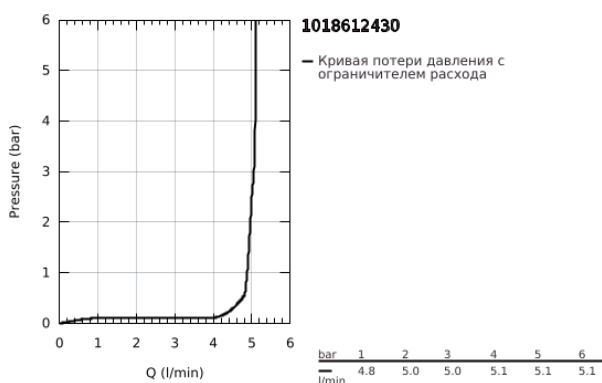

## 10 186 124 30 DICE СМЕСИТЕЛЬ ОДНОРЫЧАЖНЫЙ ДЛЯ РАКОВИНЫ, DN 15 РАЗМЕР S

### ОПИСАНИЕ ПРОДУКТА

- Colour: матовый чёрный
- монтаж на одно отверстие
- металлический рычаг
- GROHE SilkMove Плавность и точность управления - керамический картридж 28 мм
- EcoMode подача холодной воды в среднем положении рычага экономит горячую воду
- настраиваемый ограничитель потока
- с ограничителем температуры
- GROHE EcoJoy Технология совершенного потока при уменьшенном расходе воды
- максимальный расход воды (при 3 бара): 5 л/мин
- GROHE FastFixation быстрая монтажная система
- GROHE QuickTool включен в комплект
- нажимной донный клапан 1 1/4"», пластик
- гибкая подводка