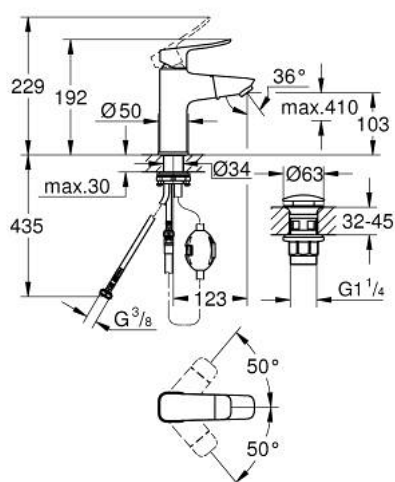

10 186 800 00 **DICE СМЕСИТЕЛЬ ОДНОРЫЧАЖНЫЙ ДЛЯ РАКОВИНЫ, 1/2"**
РАЗМЕР M

ОПИСАНИЕ ПРОДУКТА

- Colour: хром
- выдвижной излив
- монтаж на одно отверстие
- металлический рычаг
- GROHE SilkMove Плавность и точность управления - керамический картридж 28 мм
- настраиваемый ограничитель потока
- с ограничителем температуры
- GROHE LongLife Finish - стойкое долговечное покрытие
- GROHE EcoJoy Технология совершенного потока при уменьшенном расходе воды
- максимальный расход воды (при 3 бара): 5 л/мин
- MagneticDocking гарантирует легкое вытяжение и возврат головки аэратора в исходное положение
- нажимной донный клапан 1 1/4"
- гибкая подводка
- GROHE QuickTool включен в комплект

10 186 800 00 **DISE СМЕСИТЕЛЬ ОДНОРЫЧАЖНЫЙ ДЛЯ РАКОВИНЫ, 1/2"**
РАЗМЕР M

ЗАПАСНЫЕ ЧАСТИ

- 1: lever (Spare part-nr. 1106880000)
- 2: cap (Spare part-nr. 1106840000)
- 3: Крепежное кольцо (Spare part-nr. 46715000)
- 4: Картридж (Spare part-nr. 46963000)
- 5: pull out spray (Spare part-nr. 1106850000)
- 5.1: flow control (Spare part-nr. 1106860000)
- 6: escutcheon (Spare part-nr. 1106870000)
- 7: Schaftbefestigung (Spare part-nr. 48384000)
- 8: Сливной нажимной гарнитур (Spare part-nr. 65807000)