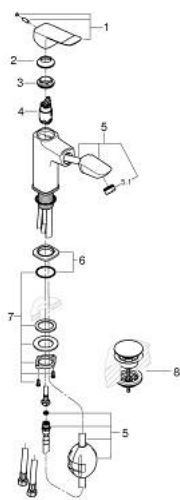

10 186 800 00 **DICE СМЕСИТЕЛЬ ОДНОРЫЧАЖНЫЙ ДЛЯ РАКОВИНЫ, 1/2"**
РАЗМЕР M

ОПИСАНИЕ ПРОДУКТА

- Colour: хром
- выдвижной излив
- монтаж на одно отверстие
- металлический рычаг
- GROHE SilkMove Плавность и точность управления - керамический картридж 28 мм
- настраиваемый ограничитель потока
- с ограничителем температуры
- GROHE LongLife Finish - стойкое долговечное покрытие
- GROHE EcoJoy Технология совершенного потока при уменьшенном расходе воды
- максимальный расход воды (при 3 бара): 5 л/мин
- MagneticDocking гарантирует легкое вытяжение и возврат головки аэратора в исходное положение
- нажимной донный клапан 1 1/4"
- гибкая подводка
- GROHE QuickTool включен в комплект

10 186 800 00 **DISE СМЕСИТЕЛЬ ОДНОРЫЧАЖНЫЙ ДЛЯ РАКОВИНЫ, 1/2"**
РАЗМЕР M

ЗАПАСНЫЕ ЧАСТИ

- 1: lever (Spare part-nr. 1106880000)
- 2: cap (Spare part-nr. 1106840000)
- 3: Крепежное кольцо (Spare part-nr. 46715000)
- 4: Картридж (Spare part-nr. 46963000)
- 5: pull out spray (Spare part-nr. 1106850000)
- 5.1: flow control (Spare part-nr. 1106860000)
- 6: escutcheon (Spare part-nr. 1106870000)
- 7: Schaftbefestigung (Spare part-nr. 48384000)
- 8: Сливной нажимной гарнитур (Spare part-nr. 65807000)