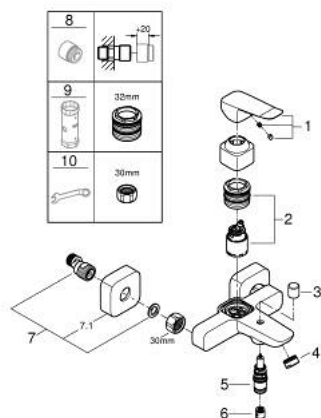

10 187 200 00 DICE СМЕСИТЕЛЬ ОДНОРЫЧАЖНЫЙ ДЛЯ ВАННЫ, DN 15

ОПИСАНИЕ ПРОДУКТА

- Colour: хром
- настенный монтаж
- металлический рычаг
- GROHE SilkMove Плавность и точность управления - керамический картридж 35 мм
- настраиваемый ограничитель потока
- с ограничителем температуры
- GROHE LongLife Finish - стойкое долговечное покрытие
- автоматический переключатель: ванна/душ
- отвод для душа снизу 1/2" со встроенным обратным клапаном
- излив с аэратором
- скрытые S-образные эксцентрики
- настенная розетка
- с защитой от обратного потока
- GROHE QuickSpanner included in chrome variant only

10 187 200 00 DISE СМЕСИТЕЛЬ ОДНОРЫЧАЖНЫЙ ДЛЯ ВАННЫ, DN 15

ЗАПАСНЫЕ ЧАСТИ

- 1: lever (Spare part-nr. 1084010000)
 - 2: Картридж (Spare part-nr. 46374000)
 - 3: Кнопка переключателя (Spare part-nr. 64309000)
 - 4: Аэратор (Spare part-nr. 13941000)
 - 5: Переключатель (Spare part-nr. 65655000)
 - 6: Обратный клапан (Spare part-nr. 08565000)
 - 7: s-union (Spare part-nr. 1060230000)
 - 7.1: Розетка (Spare part-nr. 106024000M)
 - 8: Удлинение 3/4", 20 мм (Spare part-nr. 0713000M)*
 - 9: Ключ (Spare part-nr. 19332000)*
 - 10: Ключ (Spare part-nr. 19377000)*
- * Optional accessories