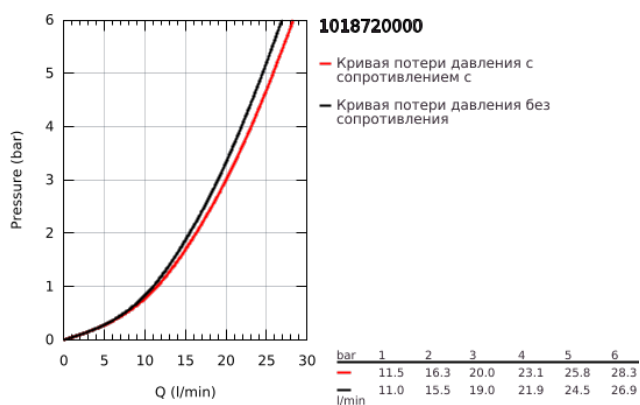

10 187 200 00 DICE СМЕСИТЕЛЬ ОДНОРЫЧАЖНЫЙ ДЛЯ ВАННЫ, DN 15

ОПИСАНИЕ ПРОДУКТА

- Colour: хром
- настенный монтаж
- металлический рычаг
- GROHE SilkMove Плавность и точность управления - керамический картридж 35 мм
- настраиваемый ограничитель потока
- с ограничителем температуры
- GROHE LongLife Finish - стойкое долговечное покрытие
- автоматический переключатель: ванна/душ
- отвод для душа снизу 1/2" со встроенным обратным клапаном
- излив с аэратором
- скрытые S-образные эксцентрики
- настенная розетка
- с защитой от обратного потока
- GROHE QuickSpanner included in chrome variant only