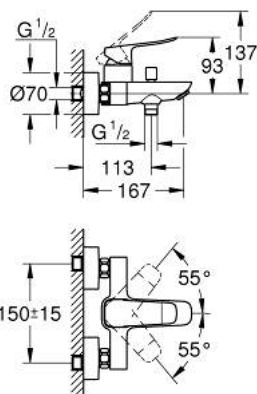

10 187 200 00 DICE СМЕСИТЕЛЬ ОДНОРЫЧАЖНЫЙ ДЛЯ ВАННЫ, DN 15

ОПИСАНИЕ ПРОДУКТА

- Colour: хром
- настенный монтаж
- металлический рычаг
- GROHE SilkMove Плавность и точность управления - керамический картридж 35 мм
- настраиваемый ограничитель потока
- с ограничителем температуры
- GROHE LongLife Finish - стойкое долговечное покрытие
- автоматический переключатель: ванна/душ
- отвод для душа снизу 1/2" со встроенным обратным клапаном
- излив с аэратором
- скрытые S-образные эксцентрики
- настенная розетка
- с защитой от обратного потока
- GROHE QuickSpanner included in chrome variant only

10 187 200 00 DISE СМЕСИТЕЛЬ ОДНОРЫЧАЖНЫЙ ДЛЯ ВАННЫ, DN 15

ЗАПАСНЫЕ ЧАСТИ

- 1: lever (Spare part-nr. 1084010000)
 - 2: Картридж (Spare part-nr. 46374000)
 - 3: Кнопка переключателя (Spare part-nr. 64309000)
 - 4: Аэратор (Spare part-nr. 13941000)
 - 5: Переключатель (Spare part-nr. 65655000)
 - 6: Обратный клапан (Spare part-nr. 08565000)
 - 7: s-union (Spare part-nr. 1060230000)
 - 7.1: Розетка (Spare part-nr. 106024000M)
 - 8: Удлинение 3/4", 20 мм (Spare part-nr. 0713000M)*
 - 9: Ключ (Spare part-nr. 19332000)*
 - 10: Ключ (Spare part-nr. 19377000)*
- * Optional accessories