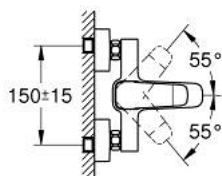

10 187 224 30 DICE СМЕСИТЕЛЬ ОДНОРЫЧАЖНЫЙ ДЛЯ ВАННЫ, DN 15

ОПИСАНИЕ ПРОДУКТА

- Colour: матовый чёрный
- настенный монтаж
- металлический рычаг
- GROHE SilkMove Плавность и точность управления - керамический картридж 35 мм
- настраиваемый ограничитель потока
- с ограничителем температуры
- автоматический переключатель: ванна/душ
- отвод для душа снизу 1/2" со встроенным обратным клапаном
- излив с аэратором
- скрытые S-образные эксцентрики
- настенная розетка
- с защитой от обратного потока

10 187 224 30 DICE СМЕСИТЕЛЬ ОДНОРЫЧАЖНЫЙ ДЛЯ ВАННЫ, DN 15

ЗАПАСНЫЕ ЧАСТИ

- 1: lever (Spare part-nr. 1084012430)
 - 2: Картридж (Spare part-nr. 46374000)
 - 3: Кнопка переключателя (Spare part-nr. 643092430)
 - 4: Аэратор (Spare part-nr. 139412430)
 - 5: Переключатель (Spare part-nr. 656552430)
 - 6: Обратный клапан (Spare part-nr. 08565000)
 - 7: s-union (Spare part-nr. 1060232430)
 - 7.1: Розетка (Spare part-nr. 106024243M)
 - 8: Удлинение 3/4", 20 мм (Spare part-nr. 0713000M)*
 - 9: Ключ (Spare part-nr. 19332000)*
 - 10: Ключ (Spare part-nr. 19377000)*
- * Optional accessories