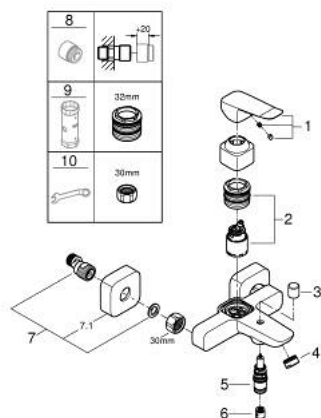

10 187 224 30 DICE СМЕСИТЕЛЬ ОДНОРЫЧАЖНЫЙ ДЛЯ ВАННЫ, DN 15

ОПИСАНИЕ ПРОДУКТА

- Colour: матовый чёрный
- настенный монтаж
- металлический рычаг
- GROHE SilkMove Плавность и точность управления - керамический картридж 35 мм
- настраиваемый ограничитель потока
- с ограничителем температуры
- автоматический переключатель: ванна/душ
- отвод для душа снизу 1/2" со встроенным обратным клапаном
- излив с аэратором
- скрытые S-образные эксцентрики
- настенная розетка
- с защитой от обратного потока

10 187 224 30 DICE СМЕСИТЕЛЬ ОДНОРЫЧАЖНЫЙ ДЛЯ ВАННЫ, DN 15

ЗАПАСНЫЕ ЧАСТИ

- 1: lever (Spare part-nr. 1084012430)
 - 2: Картридж (Spare part-nr. 46374000)
 - 3: Кнопка переключателя (Spare part-nr. 643092430)
 - 4: Аэратор (Spare part-nr. 139412430)
 - 5: Переключатель (Spare part-nr. 656552430)
 - 6: Обратный клапан (Spare part-nr. 08565000)
 - 7: s-union (Spare part-nr. 1060232430)
 - 7.1: Розетка (Spare part-nr. 106024243M)
 - 8: Удлинение 3/4", 20 мм (Spare part-nr. 0713000M)*
 - 9: Ключ (Spare part-nr. 19332000)*
 - 10: Ключ (Spare part-nr. 19377000)*
- * Optional accessories