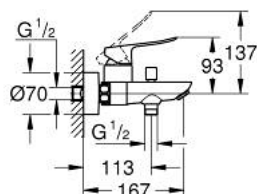

10 187 224 30 DICE СМЕСИТЕЛЬ ОДНОРЫЧАЖНЫЙ ДЛЯ ВАННЫ, DN 15

ОПИСАНИЕ ПРОДУКТА

- Colour: матовый чёрный
- настенный монтаж
- металлический рычаг
- GROHE SilkMove Плавность и точность управления - керамический картридж 35 мм
- настраиваемый ограничитель потока
- с ограничителем температуры
- автоматический переключатель: ванна/душ
- отвод для душа снизу 1/2" со встроенным обратным клапаном
- излив с аэратором
- скрытые S-образные эксцентрики
- настенная розетка
- с защитой от обратного потока

10 187 224 30 DICE СМЕСИТЕЛЬ ОДНОРЫЧАЖНЫЙ ДЛЯ ВАННЫ, DN 15

ЗАПАСНЫЕ ЧАСТИ

- 1: lever (Spare part-nr. 1084012430)
 - 2: Картридж (Spare part-nr. 46374000)
 - 3: Кнопка переключателя (Spare part-nr. 643092430)
 - 4: Аэратор (Spare part-nr. 139412430)
 - 5: Переключатель (Spare part-nr. 656552430)
 - 6: Обратный клапан (Spare part-nr. 08565000)
 - 7: s-union (Spare part-nr. 1060232430)
 - 7.1: Розетка (Spare part-nr. 106024243M)
 - 8: Удлинение 3/4", 20 мм (Spare part-nr. 0713000M)*
 - 9: Ключ (Spare part-nr. 19332000)*
 - 10: Ключ (Spare part-nr. 19377000)*
- * Optional accessories