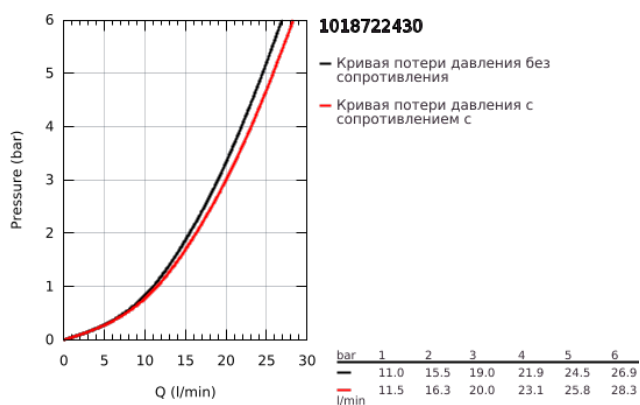

10 187 224 30 DICE СМЕСИТЕЛЬ ОДНОРЫЧАЖНЫЙ ДЛЯ ВАННЫ, DN 15

ОПИСАНИЕ ПРОДУКТА

- Colour: матовый чёрный
- настенный монтаж
- металлический рычаг
- GROHE SilkMove Плавность и точность управления - керамический картридж 35 мм
- настраиваемый ограничитель потока
- с ограничителем температуры
- автоматический переключатель: ванна/душ
- отвод для душа снизу 1/2" со встроенным обратным клапаном
- излив с аэратором
- скрытые S-образные эксцентрики
- настенная розетка
- с защитой от обратного потока