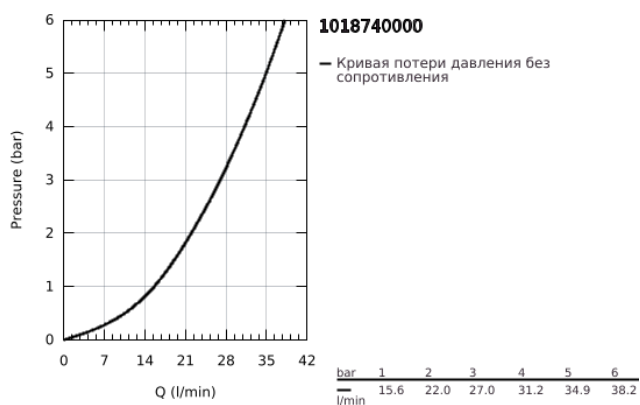

10 187 400 00 DICE СМЕСИТЕЛЬ ОДНОРЫЧАЖНЫЙ ДЛЯ ДУША, DN 15

ОПИСАНИЕ ПРОДУКТА

- Colour: хром
- настенный монтаж
- металлический рычаг
- GROHE SilkMove Плавность и точность управления - керамический картридж 35 мм
- настраиваемый ограничитель потока
- с ограничителем температуры
- GROHE LongLife Finish - стойкое долговечное покрытие
- отвод для душа снизу 1/2" со встроенным обратным клапаном
- с защитой от обратного потока
- скрытые S-образные эксцентрики
- настенная розетка
- GROHE QuickSpanner included in chrome variant only