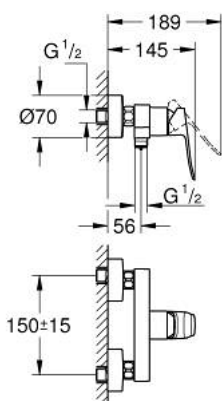

10 187 400 00 DICE СМЕСИТЕЛЬ ОДНОРЫЧАЖНЫЙ ДЛЯ ДУША, DN 15

ОПИСАНИЕ ПРОДУКТА

- Colour: хром
- настенный монтаж
- металлический рычаг
- GROHE SilkMove Плавность и точность управления - керамический картридж 35 мм
- настраиваемый ограничитель потока
- с ограничителем температуры
- GROHE LongLife Finish - стойкое долговечное покрытие
- отвод для душа снизу 1/2" со встроенным обратным клапаном
- с защитой от обратного потока
- скрытые S-образные эксцентрики
- настенная розетка
- GROHE QuickSpanner included in chrome variant only

10 187 400 00 DICE СМЕСИТЕЛЬ ОДНОРЫЧАЖНЫЙ ДЛЯ ДУША, DN 15

ЗАПАСНЫЕ ЧАСТИ

- 1: lever (Spare part-nr. 1084010000)
- 2: Картридж (Spare part-nr. 46374000)
- 3: Резьбовое соединение
подключения 1/2" (Spare part-nr. 45044000)
- 4: Обратный клапан (Spare part-nr. 42601000)
- 5: s-union (Spare part-nr. 1060230000)
- 5.1: Розетка (Spare part-nr. 106024000M)
- 6: Удлинение 3/4", 20 мм (Spare part-nr. 0713000M)*
- 7: Ключ (Spare part-nr. 19377000)*
- 8: Ключ (Spare part-nr. 19332000)*
- * Optional accessories