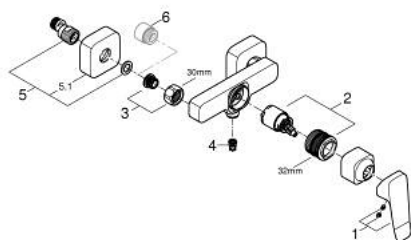

10 187 400 00 DICE СМЕСИТЕЛЬ ОДНОРЫЧАЖНЫЙ ДЛЯ ДУША, DN 15

ОПИСАНИЕ ПРОДУКТА

- Colour: хром
- настенный монтаж
- металлический рычаг
- GROHE SilkMove Плавность и точность управления - керамический картридж 35 мм
- настраиваемый ограничитель потока
- с ограничителем температуры
- GROHE LongLife Finish - стойкое долговечное покрытие
- отвод для душа снизу 1/2" со встроенным обратным клапаном
- с защитой от обратного потока
- скрытые S-образные эксцентрики
- настенная розетка
- GROHE QuickSpanner included in chrome variant only

10 187 400 00 DICE СМЕСИТЕЛЬ ОДНОРЫЧАЖНЫЙ ДЛЯ ДУША, DN 15

ЗАПАСНЫЕ ЧАСТИ

- 1: lever (Spare part-nr. 1084010000)
- 2: Картридж (Spare part-nr. 46374000)
- 3: Резьбовое соединение
подключения 1/2" (Spare part-nr. 45044000)
- 4: Обратный клапан (Spare part-nr. 42601000)
- 5: s-union (Spare part-nr. 1060230000)
- 5.1: Розетка (Spare part-nr. 106024000M)
- 6: Удлинение 3/4", 20 мм (Spare part-nr. 0713000M)*
- 7: Ключ (Spare part-nr. 19377000)*
- 8: Ключ (Spare part-nr. 19332000)*
- * Optional accessories