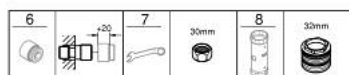

10 187 400 00 DICE СМЕСИТЕЛЬ ОДНОРЫЧАЖНЫЙ ДЛЯ ДУША, DN 15

ОПИСАНИЕ ПРОДУКТА

- Colour: хром
- настенный монтаж
- металлический рычаг
- GROHE SilkMove Плавность и точность управления - керамический картридж 35 мм
- настраиваемый ограничитель потока
- с ограничителем температуры
- GROHE LongLife Finish - стойкое долговечное покрытие
- отвод для душа снизу 1/2" со встроенным обратным клапаном
- с защитой от обратного потока
- скрытые S-образные эксцентрики
- настенная розетка
- GROHE QuickSpanner included in chrome variant only

10 187 400 00 DICE СМЕСИТЕЛЬ ОДНОРЫЧАЖНЫЙ ДЛЯ ДУША, DN 15

ЗАПАСНЫЕ ЧАСТИ

- 1: lever (Spare part-nr. 1084010000)
- 2: Картридж (Spare part-nr. 46374000)
- 3: Резьбовое соединение
подключения 1/2" (Spare part-nr. 45044000)
- 4: Обратный клапан (Spare part-nr. 42601000)
- 5: s-union (Spare part-nr. 1060230000)
- 5.1: Розетка (Spare part-nr. 106024000M)
- 6: Удлинение 3/4", 20 мм (Spare part-nr. 0713000M)*
- 7: Ключ (Spare part-nr. 19377000)*
- 8: Ключ (Spare part-nr. 19332000)*
- * Optional accessories