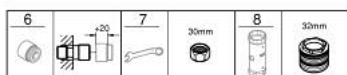

10 187 424 30 DICE СМЕСИТЕЛЬ ОДНОРЫЧАЖНЫЙ ДЛЯ ДУША, DN 15

ОПИСАНИЕ ПРОДУКТА

- Colour: матовый чёрный
- настенный монтаж
- металлический рычаг
- GROHE SilkMove Плавность и точность управления - керамический картридж 35 мм
- настраиваемый ограничитель потока
- с ограничителем температуры
- отвод для душа снизу 1/2" со встроенным обратным клапаном
- с защитой от обратного потока
- скрытые S-образные эксцентрики
- настенная розетка

10 187 424 30 DICE СМЕСИТЕЛЬ ОДНОРЫЧАЖНЫЙ ДЛЯ ДУША, DN 15

ЗАПАСНЫЕ ЧАСТИ

- 1: lever (Spare part-nr. 1084012430)
 - 2: Картридж (Spare part-nr. 46374000)
 - 3: Резьбовое соединение подключения 1/2" (Spare part-nr. 450442430)
 - 4: Обратный клапан (Spare part-nr. 42601000)
 - 5: s-union (Spare part-nr. 1060232430)
 - 5.1: Розетка (Spare part-nr. 106024243M)
 - 6: Удлинение 3/4", 20 мм (Spare part-nr. 0713000M)*
 - 7: Ключ (Spare part-nr. 19377000)*
 - 8: Ключ (Spare part-nr. 19332000)*
- * Optional accessories