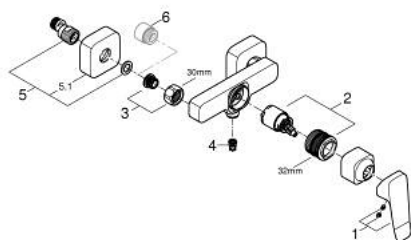

10 187 424 30 DICE СМЕСИТЕЛЬ ОДНОРЫЧАЖНЫЙ ДЛЯ ДУША, DN 15

ОПИСАНИЕ ПРОДУКТА

- Colour: матовый чёрный
- настенный монтаж
- металлический рычаг
- GROHE SilkMove Плавность и точность управления - керамический картридж 35 мм
- настраиваемый ограничитель потока
- с ограничителем температуры
- отвод для душа снизу 1/2" со встроенным обратным клапаном
- с защитой от обратного потока
- скрытые S-образные эксцентрики
- настенная розетка

10 187 424 30 DICE СМЕСИТЕЛЬ ОДНОРЫЧАЖНЫЙ ДЛЯ ДУША, DN 15

ЗАПАСНЫЕ ЧАСТИ

- 1: lever (Spare part-nr. 1084012430)
 - 2: Картридж (Spare part-nr. 46374000)
 - 3: Резьбовое соединение подключения 1/2" (Spare part-nr. 450442430)
 - 4: Обратный клапан (Spare part-nr. 42601000)
 - 5: s-union (Spare part-nr. 1060232430)
 - 5.1: Розетка (Spare part-nr. 106024243M)
 - 6: Удлинение 3/4", 20 мм (Spare part-nr. 0713000M)*
 - 7: Ключ (Spare part-nr. 19377000)*
 - 8: Ключ (Spare part-nr. 19332000)*
- * Optional accessories