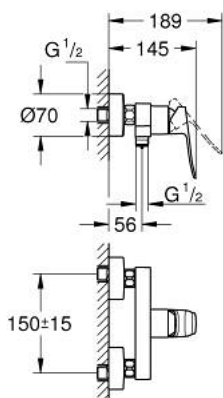

10 187 424 30 DICE СМЕСИТЕЛЬ ОДНОРЫЧАЖНЫЙ ДЛЯ ДУША, DN 15

ОПИСАНИЕ ПРОДУКТА

- Colour: матовый чёрный
- настенный монтаж
- металлический рычаг
- GROHE SilkMove Плавность и точность управления - керамический картридж 35 мм
- настраиваемый ограничитель потока
- с ограничителем температуры
- отвод для душа снизу 1/2" со встроенным обратным клапаном
- с защитой от обратного потока
- скрытые S-образные эксцентрики
- настенная розетка

10 187 424 30 DICE СМЕСИТЕЛЬ ОДНОРЫЧАЖНЫЙ ДЛЯ ДУША, DN 15

ЗАПАСНЫЕ ЧАСТИ

- 1: lever (Spare part-nr. 1084012430)
 - 2: Картридж (Spare part-nr. 46374000)
 - 3: Резьбовое соединение подключения 1/2" (Spare part-nr. 450442430)
 - 4: Обратный клапан (Spare part-nr. 42601000)
 - 5: s-union (Spare part-nr. 1060232430)
 - 5.1: Розетка (Spare part-nr. 106024243M)
 - 6: Удлинение 3/4", 20 мм (Spare part-nr. 0713000M)*
 - 7: Ключ (Spare part-nr. 19377000)*
 - 8: Ключ (Spare part-nr. 19332000)*
- * Optional accessories