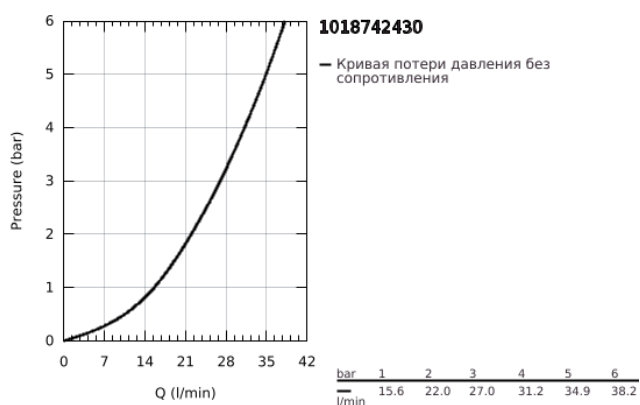

10 187 424 30 DICE СМЕСИТЕЛЬ ОДНОРЫЧАЖНЫЙ ДЛЯ ДУША, DN 15

ОПИСАНИЕ ПРОДУКТА

- Colour: матовый чёрный
- настенный монтаж
- металлический рычаг
- GROHE SilkMove Плавность и точность управления - керамический картридж 35 мм
- настраиваемый ограничитель потока
- с ограничителем температуры
- отвод для душа снизу 1/2" со встроенным обратным клапаном
- с защитой от обратного потока
- скрытые S-образные эксцентрики
- настенная розетка