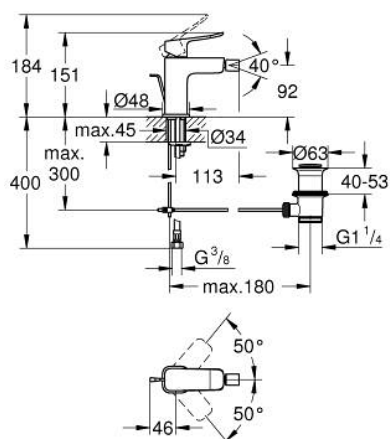

10 187 700 00 **DICE СМЕСИТЕЛЬ ОДНОРЫЧАЖНЫЙ ДЛЯ БИДЕ**
DN 15
S-SIZE

ОПИСАНИЕ ПРОДУКТА

- Colour: хром
- монтаж на одно отверстие
- металлический рычаг
- GROHE SilkMove Плавность и точность управления - керамический картридж 28 мм
- настраиваемый ограничитель потока
- с ограничителем температуры
- GROHE LongLife Finish - стойкое долговечное покрытие
- GROHE EcoJoy Технология совершенного потока при уменьшенном расходе воды
- максимальный расход воды (при 3 бара): 5 л/мин
- GROHE QuickTool включен в комплект
- аэратор с шаровым шарниром
- рычажный донный клапан 1 1/4"
- гибкая подводка

10 187 700 00 **DICE СМЕСИТЕЛЬ ОДНОРЫЧАЖНЫЙ ДЛЯ БИДЕ**
DN 15
S-SIZE

ЗАПАСНЫЕ ЧАСТИ

- 1: lever (Spare part-nr. 1060140000)
 - 2: Колпак (Spare part-nr. 46581000)
 - 3: Крепежное кольцо (Spare part-nr. 07419000)
 - 4: Картридж (Spare part-nr. 46580000)
 - 5: тяга (Spare part-nr. 65936PD0)
 - 6: Аэратор с шаровым шарниром (Spare part-nr. 48552000)
 - 7: Cubeo Rosette (Spare part-nr. 1060150000)
 - 8: Обратное резьбовое соединение (Spare part-nr. 46249000)
 - 9: Сливной гарнитур 1 1/4" (Spare part-nr. 28910000)
 - 9.1: Пробка (Spare part-nr. 07182000)
 - 9.2: Эксцентриковая тяга (Spare part-nr. 07052000)
 - 10: Эксцентриковая тяга (Spare part-nr. 07341000)*
 - 11: Монтажный ключ (Spare part-nr. 19017000)*
- * Optional accessories