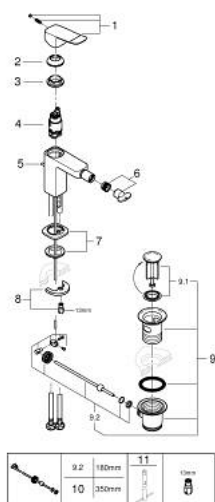

10 187 700 00 **DICE СМЕСИТЕЛЬ ОДНОРЫЧАЖНЫЙ ДЛЯ БИДЕ**
DN 15
S-SIZE

ОПИСАНИЕ ПРОДУКТА

- Colour: хром
- монтаж на одно отверстие
- металлический рычаг
- GROHE SilkMove Плавность и точность управления - керамический картридж 28 мм
- настраиваемый ограничитель потока
- с ограничителем температуры
- GROHE LongLife Finish - стойкое долговечное покрытие
- GROHE EcoJoy Технология совершенного потока при уменьшенном расходе воды
- максимальный расход воды (при 3 бара): 5 л/мин
- GROHE QuickTool включен в комплект
- аэратор с шаровым шарниром
- рычажный донный клапан 1 1/4"
- гибкая подводка

10 187 700 00 **DICE СМЕСИТЕЛЬ ОДНОРЫЧАЖНЫЙ ДЛЯ БИДЕ**
DN 15
S-SIZE

ЗАПАСНЫЕ ЧАСТИ

- 1: lever (Spare part-nr. 1060140000)
 - 2: Колпак (Spare part-nr. 46581000)
 - 3: Крепежное кольцо (Spare part-nr. 07419000)
 - 4: Картридж (Spare part-nr. 46580000)
 - 5: тяга (Spare part-nr. 65936PD0)
 - 6: Аэратор с шаровым шарниром (Spare part-nr. 48552000)
 - 7: Cubeo Rosette (Spare part-nr. 1060150000)
 - 8: Обратное резьбовое соединение (Spare part-nr. 46249000)
 - 9: Сливной гарнитур 1 1/4" (Spare part-nr. 28910000)
 - 9.1: Пробка (Spare part-nr. 07182000)
 - 9.2: Эксцентриковая тяга (Spare part-nr. 07052000)
 - 10: Эксцентриковая тяга (Spare part-nr. 07341000)*
 - 11: Монтажный ключ (Spare part-nr. 19017000)*
- * Optional accessories