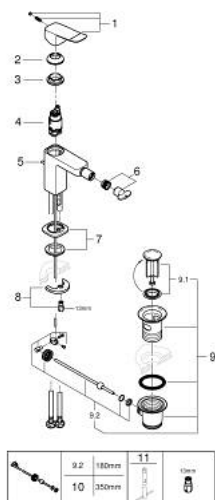

10 187 700 00 **DICE СМЕСИТЕЛЬ ОДНОРЫЧАЖНЫЙ ДЛЯ БИДЕ**
DN 15
S-SIZE

ОПИСАНИЕ ПРОДУКТА

- Colour: хром
- монтаж на одно отверстие
- металлический рычаг
- GROHE SilkMove Плавность и точность управления - керамический картридж 28 мм
- настраиваемый ограничитель потока
- с ограничителем температуры
- GROHE LongLife Finish - стойкое долговечное покрытие
- AquaCalibrator
- максимальный расход воды (при 3 бара): 5 л/мин
- GROHE QuickTool включен в комплект
- аэратор с шаровым шарниром
- рычажный донный клапан 1 1/4"
- гибкая подводка

10 187 700 00 **DICE СМЕСИТЕЛЬ ОДНОРЫЧАЖНЫЙ ДЛЯ БИДЕ**
DN 15
S-SIZE

ЗАПАСНЫЕ ЧАСТИ

- 1: lever (Spare part-nr. 1060140000)
 - 2: Колпак (Spare part-nr. 46581000)
 - 3: Крепежное кольцо (Spare part-nr. 07419000)
 - 4: Картридж (Spare part-nr. 46580000)
 - 5: тяга (Spare part-nr. 65936PD0)
 - 6: Аэратор с шаровым шарниром (Spare part-nr. 48552000)
 - 7: Cubeo Rosette (Spare part-nr. 1060150000)
 - 8: Обратное резьбовое соединение (Spare part-nr. 46249000)
 - 9: Сливной гарнитур 1 1/4" (Spare part-nr. 28910000)
 - 9.1: Пробка (Spare part-nr. 07182000)
 - 9.2: Эксцентриковая тяга (Spare part-nr. 07052000)
 - 10: Эксцентриковая тяга (Spare part-nr. 07341000)*
 - 11: Монтажный ключ (Spare part-nr. 19017000)*
- * Optional accessories