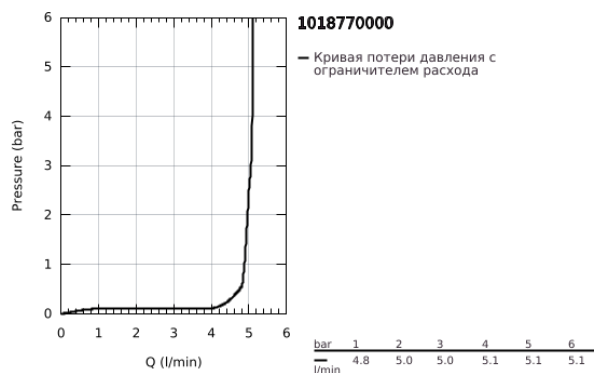

10 187 700 00 **DICE СМЕСИТЕЛЬ ОДНОРЫЧАЖНЫЙ ДЛЯ БИДЕ**
DN 15
S-SIZE

ОПИСАНИЕ ПРОДУКТА

- Colour: хром
- монтаж на одно отверстие
- металлический рычаг
- GROHE SilkMove Плавность и точность управления - керамический картридж 28 мм
- настраиваемый ограничитель потока
- с ограничителем температуры
- GROHE LongLife Finish - стойкое долговечное покрытие
- GROHE EcoJoy Технология совершенного потока при уменьшенном расходе воды
- максимальный расход воды (при 3 бара): 5 л/мин
- GROHE QuickTool включен в комплект
- аэратор с шаровым шарниром
- рычажный донный клапан 1 1/4"
- гибкая подводка

10 187 700 00 **DICE СМЕСИТЕЛЬ ОДНОРЫЧАЖНЫЙ ДЛЯ БИДЕ**
DN 15
S-SIZE

ЗАПАСНЫЕ ЧАСТИ

- 1: lever (Spare part-nr. 1060140000)
 - 2: Колпак (Spare part-nr. 46581000)
 - 3: Крепежное кольцо (Spare part-nr. 07419000)
 - 4: Картридж (Spare part-nr. 46580000)
 - 5: тяга (Spare part-nr. 65936PD0)
 - 6: Аэратор с шаровым шарниром (Spare part-nr. 48552000)
 - 7: Cubeo Rosette (Spare part-nr. 1060150000)
 - 8: Обратное резьбовое соединение (Spare part-nr. 46249000)
 - 9: Сливной гарнитур 1 1/4" (Spare part-nr. 28910000)
 - 9.1: Пробка (Spare part-nr. 07182000)
 - 9.2: Эксцентриковая тяга (Spare part-nr. 07052000)
 - 10: Эксцентриковая тяга (Spare part-nr. 07341000)*
 - 11: Монтажный ключ (Spare part-nr. 19017000)*
- * Optional accessories