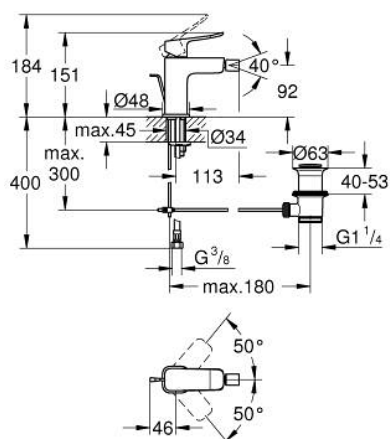

10 187 700 00 **DICE СМЕСИТЕЛЬ ОДНОРЫЧАЖНЫЙ ДЛЯ БИДЕ**
DN 15
S-SIZE

ОПИСАНИЕ ПРОДУКТА

- Colour: хром
- монтаж на одно отверстие
- металлический рычаг
- GROHE SilkMove Плавность и точность управления - керамический картридж 28 мм
- настраиваемый ограничитель потока
- с ограничителем температуры
- GROHE LongLife Finish - стойкое долговечное покрытие
- AquaCalibrator
- максимальный расход воды (при 3 бара): 5 л/мин
- GROHE QuickTool включен в комплект
- аэратор с шаровым шарниром
- рычажный донный клапан 1 1/4"
- гибкая подводка

10 187 700 00 **DICE СМЕСИТЕЛЬ ОДНОРЫЧАЖНЫЙ ДЛЯ БИДЕ**
DN 15
S-SIZE

ЗАПАСНЫЕ ЧАСТИ

- 1: lever (Spare part-nr. 1060140000)
 - 2: Колпак (Spare part-nr. 46581000)
 - 3: Крепежное кольцо (Spare part-nr. 07419000)
 - 4: Картридж (Spare part-nr. 46580000)
 - 5: тяга (Spare part-nr. 65936PD0)
 - 6: Аэратор с шаровым шарниром (Spare part-nr. 48552000)
 - 7: Cubeo Rosette (Spare part-nr. 1060150000)
 - 8: Обратное резьбовое соединение (Spare part-nr. 46249000)
 - 9: Сливной гарнитур 1 1/4" (Spare part-nr. 28910000)
 - 9.1: Пробка (Spare part-nr. 07182000)
 - 9.2: Эксцентриковая тяга (Spare part-nr. 07052000)
 - 10: Эксцентриковая тяга (Spare part-nr. 07341000)*
 - 11: Монтажный ключ (Spare part-nr. 19017000)*
- * Optional accessories