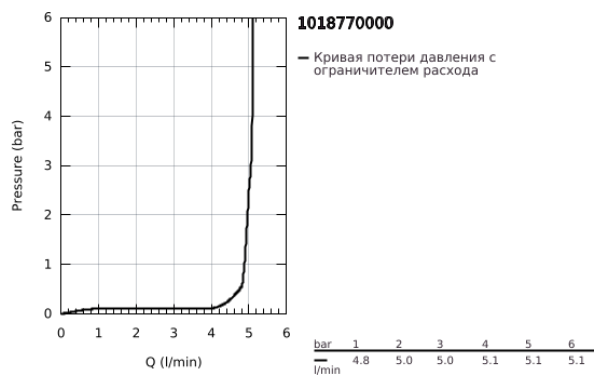

10 187 700 00 **DICE СМЕСИТЕЛЬ ОДНОРЫЧАЖНЫЙ ДЛЯ БИДЕ**
DN 15
S-SIZE

ОПИСАНИЕ ПРОДУКТА

- Colour: хром
- монтаж на одно отверстие
- металлический рычаг
- GROHE SilkMove Плавность и точность управления - керамический картридж 28 мм
- настраиваемый ограничитель потока
- с ограничителем температуры
- GROHE LongLife Finish - стойкое долговечное покрытие
- AquaCalibrator
- максимальный расход воды (при 3 бара): 5 л/мин
- GROHE QuickTool включен в комплект
- аэратор с шаровым шарниром
- рычажный донный клапан 1 1/4"
- гибкая подводка

10 187 700 00 **DICE СМЕСИТЕЛЬ ОДНОРЫЧАЖНЫЙ ДЛЯ БИДЕ**
DN 15
S-SIZE

ЗАПАСНЫЕ ЧАСТИ

- 1: lever (Spare part-nr. 1060140000)
 - 2: Колпак (Spare part-nr. 46581000)
 - 3: Крепежное кольцо (Spare part-nr. 07419000)
 - 4: Картридж (Spare part-nr. 46580000)
 - 5: тяга (Spare part-nr. 65936PD0)
 - 6: Аэратор с шаровым шарниром (Spare part-nr. 48552000)
 - 7: Cubeo Rosette (Spare part-nr. 1060150000)
 - 8: Обратное резьбовое соединение (Spare part-nr. 46249000)
 - 9: Сливной гарнитур 1 1/4" (Spare part-nr. 28910000)
 - 9.1: Пробка (Spare part-nr. 07182000)
 - 9.2: Эксцентриковая тяга (Spare part-nr. 07052000)
 - 10: Эксцентриковая тяга (Spare part-nr. 07341000)*
 - 11: Монтажный ключ (Spare part-nr. 19017000)*
- * Optional accessories