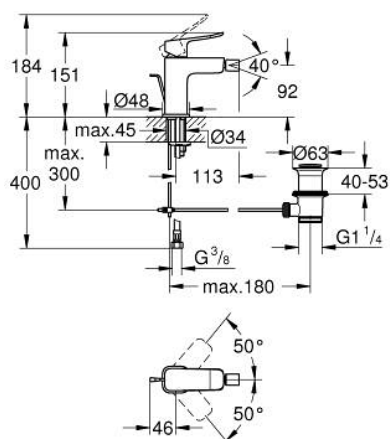

## 10 187 724 30 DICE СМЕСИТЕЛЬ ОДНОРЫЧАЖНЫЙ ДЛЯ БИДЕ DN 15 S-SIZE

### ОПИСАНИЕ ПРОДУКТА

- Colour: матовый чёрный
- монтаж на одно отверстие
- металлический рычаг
- GROHE SilkMove Плавность и точность управления - керамический картридж 28 мм
- настраиваемый ограничитель потока
- с ограничителем температуры
- AquaCalibrator
- максимальный расход воды (при 3 бара): 5 л/мин
- GROHE QuickTool включен в комплект
- аэратор с шаровым шарниром
- рычажный донный клапан 1 1/4"
- гибкая подводка

10 187 724 30 **DICE СМЕСИТЕЛЬ ОДНОРЫЧАЖНЫЙ ДЛЯ БИДЕ**  
**DN 15**  
**S-SIZE**

**ЗАПАСНЫЕ ЧАСТИ**

- 1: lever (Spare part-nr. 1060142430)
- 2: Колпак (Spare part-nr. 465812430)
- 3: Крепежное кольцо (Spare part-nr. 07419000)
- 4: Картридж (Spare part-nr. 46580000)
- 5: lift rod (Spare part-nr. 659362430)
- 6: Аэратор с шаровым шарниром (Spare part-nr. 485522430)
- 7: Cubeo Rosette (Spare part-nr. 1060152430)
- 8: Обратное резьбовое соединение (Spare part-nr. 46249000)
- 9: Сливной гарнитур 1 1/4" (Spare part-nr. 289102430)
- 9.1: Пробка (Spare part-nr. 071822430)
- 9.2: Эксцентриковая тяга (Spare part-nr. 07052000)
- 10: Эксцентриковая тяга (Spare part-nr. 07341000)\*
- 11: Монтажный ключ (Spare part-nr. 19017000)\*