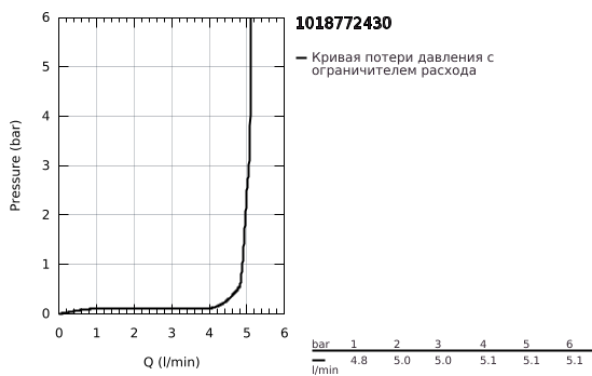

10 187 724 30 **DICE СМЕСИТЕЛЬ ОДНОРЫЧАЖНЫЙ ДЛЯ БИДЕ**  
**DN 15**  
**S-SIZE**

**ОПИСАНИЕ ПРОДУКТА**

- Colour: матовый чёрный
- монтаж на одно отверстие
- металлический рычаг
- GROHE SilkMove Плавность и точность управления - керамический картридж 28 мм
- настраиваемый ограничитель потока
- с ограничителем температуры
- GROHE EcoJoy Технология совершенного потока при уменьшенном расходе воды
- максимальный расход воды (при 3 бара): 5 л/мин
- GROHE QuickTool включен в комплект
- аэратор с шаровым шарниром
- рычажный донный клапан 1 1/4"
- гибкая подводка

10 187 724 30 **DICE СМЕСИТЕЛЬ ОДНОРЫЧАЖНЫЙ ДЛЯ БИДЕ**  
**DN 15**  
**S-SIZE**

**ЗАПАСНЫЕ ЧАСТИ**

- 1: lever (Spare part-nr. 1060142430)
- 2: Колпак (Spare part-nr. 465812430)
- 3: Крепежное кольцо (Spare part-nr. 07419000)
- 4: Картридж (Spare part-nr. 46580000)
- 5: lift rod (Spare part-nr. 659362430)
- 6: Аэратор с шаровым шарниром (Spare part-nr. 485522430)
- 7: Cubeo Rosette (Spare part-nr. 1060152430)
- 8: Обратное резьбовое соединение (Spare part-nr. 46249000)
- 9: Сливной гарнитур 1 1/4" (Spare part-nr. 289102430)
- 9.1: Пробка (Spare part-nr. 071822430)
- 9.2: Эксцентриковая тяга (Spare part-nr. 07052000)
- 10: Эксцентриковая тяга (Spare part-nr. 07341000)\*
- 11: Монтажный ключ (Spare part-nr. 19017000)\*