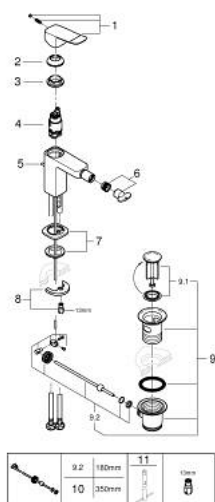

10 187 724 30 **DICE СМЕСИТЕЛЬ ОДНОРЫЧАЖНЫЙ ДЛЯ БИДЕ**  
**DN 15**  
**S-SIZE**

**ОПИСАНИЕ ПРОДУКТА**

- Colour: матовый чёрный
- монтаж на одно отверстие
- металлический рычаг
- GROHE SilkMove Плавность и точность управления - керамический картридж 28 мм
- настраиваемый ограничитель потока
- с ограничителем температуры
- GROHE EcoJoy Технология совершенного потока при уменьшенном расходе воды
- максимальный расход воды (при 3 бара): 5 л/мин
- GROHE QuickTool включен в комплект
- аэратор с шаровым шарниром
- рычажный донный клапан 1 1/4"
- гибкая подводка

10 187 724 30 **DICE СМЕСИТЕЛЬ ОДНОРЫЧАЖНЫЙ ДЛЯ БИДЕ**  
**DN 15**  
**S-SIZE**

**ЗАПАСНЫЕ ЧАСТИ**

- 1: lever (Spare part-nr. 1060142430)
- 2: Колпак (Spare part-nr. 465812430)
- 3: Крепежное кольцо (Spare part-nr. 07419000)
- 4: Картридж (Spare part-nr. 46580000)
- 5: lift rod (Spare part-nr. 659362430)
- 6: Аэратор с шаровым шарниром (Spare part-nr. 485522430)
- 7: Cubeo Rosette (Spare part-nr. 1060152430)
- 8: Обратное резьбовое соединение (Spare part-nr. 46249000)
- 9: Сливной гарнитур 1 1/4" (Spare part-nr. 289102430)
- 9.1: Пробка (Spare part-nr. 071822430)
- 9.2: Эксцентриковая тяга (Spare part-nr. 07052000)
- 10: Эксцентриковая тяга (Spare part-nr. 07341000)\*
- 11: Монтажный ключ (Spare part-nr. 19017000)\*