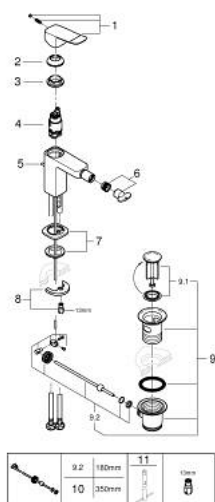

## 10 187 724 30 DICE СМЕСИТЕЛЬ ОДНОРЫЧАЖНЫЙ ДЛЯ БИДЕ DN 15 S-SIZE

### ОПИСАНИЕ ПРОДУКТА

- Colour: матовый чёрный
- монтаж на одно отверстие
- металлический рычаг
- GROHE SilkMove Плавность и точность управления - керамический картридж 28 мм
- настраиваемый ограничитель потока
- с ограничителем температуры
- AquaCalibrator
- максимальный расход воды (при 3 бара): 5 л/мин
- GROHE QuickTool включен в комплект
- аэратор с шаровым шарниром
- рычажный донный клапан 1 1/4"
- гибкая подводка

10 187 724 30 **DICE СМЕСИТЕЛЬ ОДНОРЫЧАЖНЫЙ ДЛЯ БИДЕ**  
**DN 15**  
**S-SIZE**

**ЗАПАСНЫЕ ЧАСТИ**

- 1: lever (Spare part-nr. 1060142430)
- 2: Колпак (Spare part-nr. 465812430)
- 3: Крепежное кольцо (Spare part-nr. 07419000)
- 4: Картридж (Spare part-nr. 46580000)
- 5: lift rod (Spare part-nr. 659362430)
- 6: Аэратор с шаровым шарниром (Spare part-nr. 485522430)
- 7: Cubeo Rosette (Spare part-nr. 1060152430)
- 8: Обратное резьбовое соединение (Spare part-nr. 46249000)
- 9: Сливной гарнитур 1 1/4" (Spare part-nr. 289102430)
- 9.1: Пробка (Spare part-nr. 071822430)
- 9.2: Эксцентриковая тяга (Spare part-nr. 07052000)
- 10: Эксцентриковая тяга (Spare part-nr. 07341000)\*
- 11: Монтажный ключ (Spare part-nr. 19017000)\*