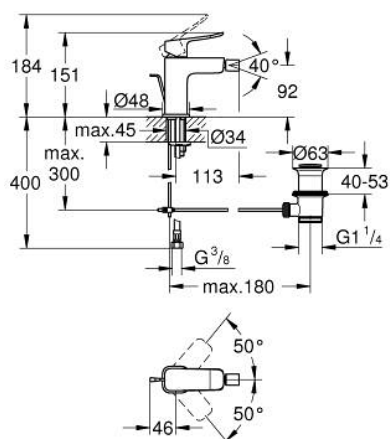

10 187 724 30 **DICE СМЕСИТЕЛЬ ОДНОРЫЧАЖНЫЙ ДЛЯ БИДЕ**  
**DN 15**  
**S-SIZE**

**ОПИСАНИЕ ПРОДУКТА**

- Colour: матовый чёрный
- монтаж на одно отверстие
- металлический рычаг
- GROHE SilkMove Плавность и точность управления - керамический картридж 28 мм
- настраиваемый ограничитель потока
- с ограничителем температуры
- GROHE EcoJoy Технология совершенного потока при уменьшенном расходе воды
- максимальный расход воды (при 3 бара): 5 л/мин
- GROHE QuickTool включен в комплект
- аэратор с шаровым шарниром
- рычажный донный клапан 1 1/4"
- гибкая подводка

10 187 724 30 **DICE СМЕСИТЕЛЬ ОДНОРЫЧАЖНЫЙ ДЛЯ БИДЕ**  
**DN 15**  
**S-SIZE**

**ЗАПАСНЫЕ ЧАСТИ**

- 1: lever (Spare part-nr. 1060142430)
- 2: Колпак (Spare part-nr. 465812430)
- 3: Крепежное кольцо (Spare part-nr. 07419000)
- 4: Картридж (Spare part-nr. 46580000)
- 5: lift rod (Spare part-nr. 659362430)
- 6: Аэратор с шаровым шарниром (Spare part-nr. 485522430)
- 7: Cubeo Rosette (Spare part-nr. 1060152430)
- 8: Обратное резьбовое соединение (Spare part-nr. 46249000)
- 9: Сливной гарнитур 1 1/4" (Spare part-nr. 289102430)
- 9.1: Пробка (Spare part-nr. 071822430)
- 9.2: Эксцентриковая тяга (Spare part-nr. 07052000)
- 10: Эксцентриковая тяга (Spare part-nr. 07341000)\*
- 11: Монтажный ключ (Spare part-nr. 19017000)\*