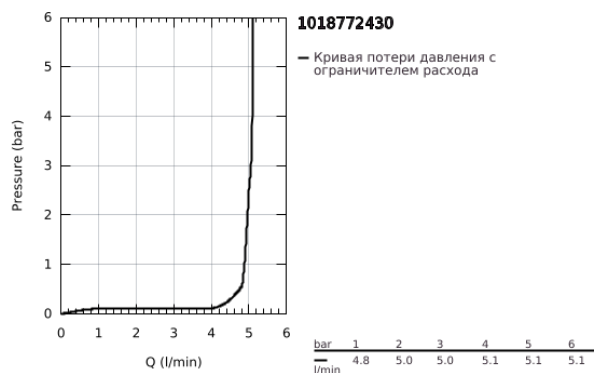

## 10 187 724 30 DICE СМЕСИТЕЛЬ ОДНОРЫЧАЖНЫЙ ДЛЯ БИДЕ DN 15 S-SIZE

### ОПИСАНИЕ ПРОДУКТА

- Colour: матовый чёрный
- монтаж на одно отверстие
- металлический рычаг
- GROHE SilkMove Плавность и точность управления - керамический картридж 28 мм
- настраиваемый ограничитель потока
- с ограничителем температуры
- AquaCalibrator
- максимальный расход воды (при 3 бара): 5 л/мин
- GROHE QuickTool включен в комплект
- аэратор с шаровым шарниром
- рычажный донный клапан 1 1/4"
- гибкая подводка