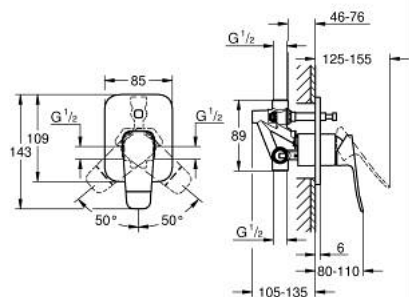

10 189 000 00 DICE СМЕСИТЕЛЬ ОДНОРЫЧАЖНЫЙ ДЛЯ ВАННЫ, DN 15

ОПИСАНИЕ ПРОДУКТА

- Colour: хром
- для скрытого монтажа
- в комплект входят:
- комплект готового монтажа
- металлический рычаг
- корпус встраиваемого смесителя
- GROHE SilkMove керамический картридж Ø 46 мм
- GROHE LongLife Finish - стойкое долговечное покрытие
- настраиваемый ограничитель потока
- автоматический переключатель: ванна/душ
- уплотнитель розетки и рычага
- дополнительный ограничитель температуры (46 375 000)

10 189 000 00 DICE СМЕСИТЕЛЬ ОДНОРЫЧАЖНЫЙ ДЛЯ ВАННЫ, DN 15

ЗАПАСНЫЕ ЧАСТИ

- 1: lever (Spare part-nr. 1364810000)
- 2: escutcheon (Spare part-nr. 1364830000)
- 3: cap (Spare part-nr. 1047190000)
- 4: diverter (Spare part-nr. 1364840000)
- 5: Картридж (Spare part-nr. 46048000)
- 6: Ограничитель температуры (Spare part-nr. 46375000)*
- 7: Удлинение (Spare part-nr. 46191000)*
- 8: Удлинение (Spare part-nr. 46343000)*