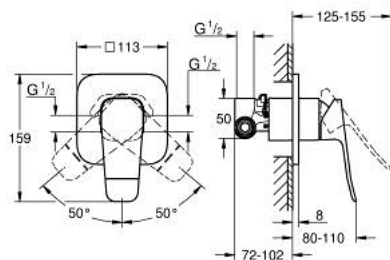

10 189 100 00 DICE СМЕСИТЕЛЬ ОДНОРЫЧАЖНЫЙ ДЛЯ ДУША, DN 15

ОПИСАНИЕ ПРОДУКТА

- Colour: хром
- для скрытого монтажа
- в комплект входят:
 - комплект готового монтажа
 - металлический рычаг
 - корпус встраиваемого смесителя
 - GROHE SilkMove керамический картридж Ø 46 мм
 - GROHE LongLife Finish - стойкое долговечное покрытие
 - настраиваемый ограничитель потока
 - уплотнитель розетки и рычага
 - дополнительный ограничитель температуры (46 375 000)

10 189 100 00 DICE СМЕСИТЕЛЬ ОДНОРЫЧАЖНЫЙ ДЛЯ ДУША, DN 15

ЗАПАСНЫЕ ЧАСТИ

- 1: lever (Spare part-nr. 1364810000)
 - 2: escutcheon (Spare part-nr. 1364820000)
 - 3: cap (Spare part-nr. 1047190000)
 - 4: Картридж (Spare part-nr. 46048000)
 - 5: Ограничитель температуры (Spare part-nr. 46375000)*
 - 6: Удлинение (Spare part-nr. 46191000)*
 - 7: Удлинение (Spare part-nr. 46343000)*
- * Optional accessories

No exploded view is available for this spare part list.