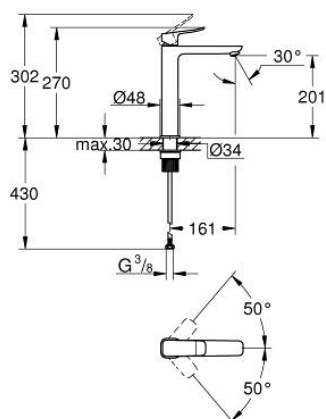

10 189 200 00 DICE СМЕСИТЕЛЬ ОДНОРЫЧАЖНЫЙ ДЛЯ РАКОВИНЫ, DN 15 РАЗМЕР XL

ОПИСАНИЕ ПРОДУКТА

- Colour: хром
- монтаж на одно отверстие
- для отдельностоящих раковин
- металлический рычаг
- GROHE SilkMove Плавность и точность управления - керамический картридж 28 мм
- настраиваемый ограничитель потока
- с ограничителем температуры
- GROHE LongLife Finish - стойкое долговечное покрытие
- AquaCalibrator
- максимальный расход воды (при 3 бара): 5 л/мин
- GROHE AquaGuide регулируемый аэратор
- QuickMount included
- GROHE QuickTool включен в комплект
- гладкий корпус
- гибкая подводка

10 189 200 00 **DISE СМЕСИТЕЛЬ ОДНОРЫЧАЖНЫЙ ДЛЯ РАКОВИНЫ, DN 15**
РАЗМЕР XL

ЗАПАСНЫЕ ЧАСТИ

- 1: lever (Spare part-nr. 1060140000)
 - 2: Колпак (Spare part-nr. 46581000)
 - 3: Крепежное кольцо (Spare part-nr. 07419000)
 - 4: Картридж (Spare part-nr. 46580000)
 - 5: Регулятор струи (Spare part-nr. 46837000)
 - 6: escutcheon (Spare part-nr. 1060160000)
 - 7: Стабилизирующая плашка (Spare part-nr. 05334000)
 - 8: Комплект крепежа (Spare part-nr. 48477000)
 - 9: Сливной нажимной гарнитур (Spare part-nr. 65807000)*
- * Optional accessories