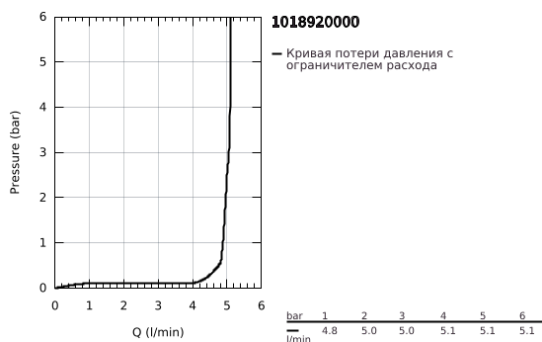

10 189 200 00 DICE СМЕСИТЕЛЬ ОДНОРЫЧАЖНЫЙ ДЛЯ РАКОВИНЫ, DN 15 РАЗМЕР XL

ОПИСАНИЕ ПРОДУКТА

- Colour: хром
- монтаж на одно отверстие
- для отдельностоящих раковин
- металлический рычаг
- GROHE SilkMove Плавность и точность управления - керамический картридж 28 мм
- настраиваемый ограничитель потока
- с ограничителем температуры
- GROHE LongLife Finish - стойкое долговечное покрытие
- GROHE EcoJoy Технология совершенного потока при уменьшенном расходе воды
- максимальный расход воды (при 3 бара): 5 л/мин
- GROHE AquaGuide регулируемый аэратор
- QuickMount included
- GROHE QuickTool включен в комплект
- гладкий корпус
- гибкая подводка

10 189 200 00 **DICE СМЕСИТЕЛЬ ОДНОРЫЧАЖНЫЙ ДЛЯ РАКОВИНЫ, DN 15**
РАЗМЕР XL

ЗАПАСНЫЕ ЧАСТИ

- 1: lever (Spare part-nr. 1060140000)
 - 2: Колпак (Spare part-nr. 46581000)
 - 3: Крепежное кольцо (Spare part-nr. 07419000)
 - 4: Картридж (Spare part-nr. 46580000)
 - 5: Регулятор струи (Spare part-nr. 46837000)
 - 6: escutcheon (Spare part-nr. 1060160000)
 - 7: Стабилизирующая плашка (Spare part-nr. 05334000)
 - 8: Комплект крепежа (Spare part-nr. 48477000)
 - 9: Сливной нажимной гарнитур (Spare part-nr. 65807000)*
- * Optional accessories