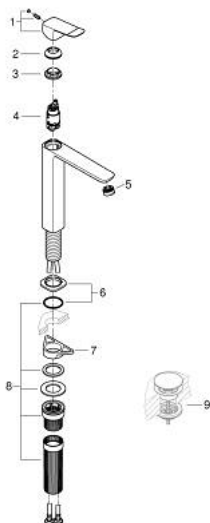

10 189 200 00 DICE СМЕСИТЕЛЬ ОДНОРЫЧАЖНЫЙ ДЛЯ РАКОВИНЫ, DN 15 РАЗМЕР XL

ОПИСАНИЕ ПРОДУКТА

- Colour: хром
- монтаж на одно отверстие
- для отдельностоящих раковин
- металлический рычаг
- GROHE SilkMove Плавность и точность управления - керамический картридж 28 мм
- настраиваемый ограничитель потока
- с ограничителем температуры
- GROHE LongLife Finish - стойкое долговечное покрытие
- GROHE EcoJoy Технология совершенного потока при уменьшенном расходе воды
- максимальный расход воды (при 3 бара): 5 л/мин
- GROHE AquaGuide регулируемый аэратор
- QuickMount included
- GROHE QuickTool включен в комплект
- гладкий корпус
- гибкая подводка

10 189 200 00 **DICE СМЕСИТЕЛЬ ОДНОРЫЧАЖНЫЙ ДЛЯ РАКОВИНЫ, DN 15**
РАЗМЕР XL

ЗАПАСНЫЕ ЧАСТИ

- 1: lever (Spare part-nr. 1060140000)
 - 2: Колпак (Spare part-nr. 46581000)
 - 3: Крепежное кольцо (Spare part-nr. 07419000)
 - 4: Картридж (Spare part-nr. 46580000)
 - 5: Регулятор струи (Spare part-nr. 46837000)
 - 6: escutcheon (Spare part-nr. 1060160000)
 - 7: Стабилизирующая плашка (Spare part-nr. 05334000)
 - 8: Комплект крепежа (Spare part-nr. 48477000)
 - 9: Сливной нажимной гарнитур (Spare part-nr. 65807000)*
- * Optional accessories