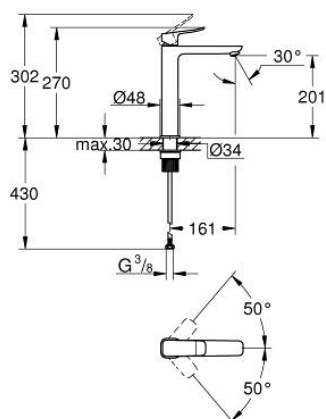

10 189 200 00 DICE СМЕСИТЕЛЬ ОДНОРЫЧАЖНЫЙ ДЛЯ РАКОВИНЫ, DN 15 РАЗМЕР XL

ОПИСАНИЕ ПРОДУКТА

- Colour: хром
- монтаж на одно отверстие
- для отдельностоящих раковин
- металлический рычаг
- GROHE SilkMove Плавность и точность управления - керамический картридж 28 мм
- настраиваемый ограничитель потока
- с ограничителем температуры
- GROHE LongLife Finish - стойкое долговечное покрытие
- GROHE EcoJoy Технология совершенного потока при уменьшенном расходе воды
- максимальный расход воды (при 3 бара): 5 л/мин
- GROHE AquaGuide регулируемый аэратор
- QuickMount included
- GROHE QuickTool включен в комплект
- гладкий корпус
- гибкая подводка

10 189 200 00 **DICE СМЕСИТЕЛЬ ОДНОРЫЧАЖНЫЙ ДЛЯ РАКОВИНЫ, DN 15**
РАЗМЕР XL

ЗАПАСНЫЕ ЧАСТИ

- 1: lever (Spare part-nr. 1060140000)
 - 2: Колпак (Spare part-nr. 46581000)
 - 3: Крепежное кольцо (Spare part-nr. 07419000)
 - 4: Картридж (Spare part-nr. 46580000)
 - 5: Регулятор струи (Spare part-nr. 46837000)
 - 6: escutcheon (Spare part-nr. 1060160000)
 - 7: Стабилизирующая плашка (Spare part-nr. 05334000)
 - 8: Комплект крепежа (Spare part-nr. 48477000)
 - 9: Сливной нажимной гарнитур (Spare part-nr. 65807000)*
- * Optional accessories