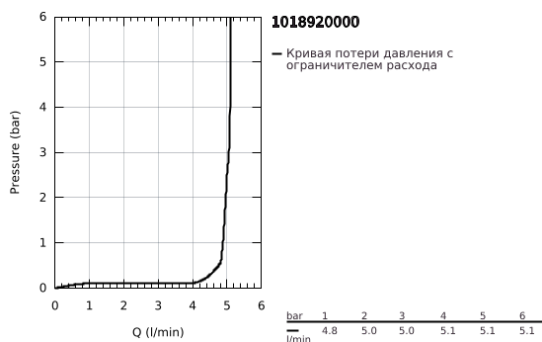

10 189 200 00 DICE СМЕСИТЕЛЬ ОДНОРЫЧАЖНЫЙ ДЛЯ РАКОВИНЫ, DN 15 РАЗМЕР XL

ОПИСАНИЕ ПРОДУКТА

- Colour: хром
- монтаж на одно отверстие
- для отдельностоящих раковин
- металлический рычаг
- GROHE SilkMove Плавность и точность управления - керамический картридж 28 мм
- настраиваемый ограничитель потока
- с ограничителем температуры
- GROHE LongLife Finish - стойкое долговечное покрытие
- AquaCalibrator
- максимальный расход воды (при 3 бара): 5 л/мин
- GROHE AquaGuide регулируемый аэратор
- QuickMount included
- GROHE QuickTool включен в комплект
- гладкий корпус
- гибкая подводка

10 189 200 00 **DISE СМЕСИТЕЛЬ ОДНОРЫЧАЖНЫЙ ДЛЯ РАКОВИНЫ, DN 15**
РАЗМЕР XL

ЗАПАСНЫЕ ЧАСТИ

- 1: lever (Spare part-nr. 1060140000)
 - 2: Колпак (Spare part-nr. 46581000)
 - 3: Крепежное кольцо (Spare part-nr. 07419000)
 - 4: Картридж (Spare part-nr. 46580000)
 - 5: Регулятор струи (Spare part-nr. 46837000)
 - 6: escutcheon (Spare part-nr. 1060160000)
 - 7: Стабилизирующая плашка (Spare part-nr. 05334000)
 - 8: Комплект крепежа (Spare part-nr. 48477000)
 - 9: Сливной нажимной гарнитур (Spare part-nr. 65807000)*
- * Optional accessories