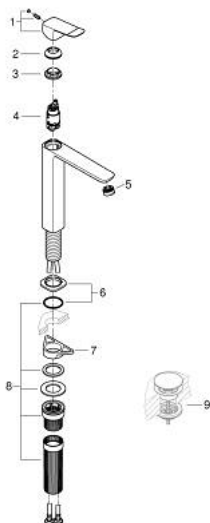

10 189 200 00 DICE СМЕСИТЕЛЬ ОДНОРЫЧАЖНЫЙ ДЛЯ РАКОВИНЫ, DN 15 РАЗМЕР XL

ОПИСАНИЕ ПРОДУКТА

- Colour: хром
- монтаж на одно отверстие
- для отдельностоящих раковин
- металлический рычаг
- GROHE SilkMove Плавность и точность управления - керамический картридж 28 мм
- настраиваемый ограничитель потока
- с ограничителем температуры
- GROHE LongLife Finish - стойкое долговечное покрытие
- AquaCalibrator
- максимальный расход воды (при 3 бара): 5 л/мин
- GROHE AquaGuide регулируемый аэратор
- QuickMount included
- GROHE QuickTool включен в комплект
- гладкий корпус
- гибкая подводка

10 189 200 00 **DISE СМЕСИТЕЛЬ ОДНОРЫЧАЖНЫЙ ДЛЯ РАКОВИНЫ, DN 15**
РАЗМЕР XL

ЗАПАСНЫЕ ЧАСТИ

- 1: lever (Spare part-nr. 1060140000)
 - 2: Колпак (Spare part-nr. 46581000)
 - 3: Крепежное кольцо (Spare part-nr. 07419000)
 - 4: Картридж (Spare part-nr. 46580000)
 - 5: Регулятор струи (Spare part-nr. 46837000)
 - 6: escutcheon (Spare part-nr. 1060160000)
 - 7: Стабилизирующая плашка (Spare part-nr. 05334000)
 - 8: Комплект крепежа (Spare part-nr. 48477000)
 - 9: Сливной нажимной гарнитур (Spare part-nr. 65807000)*
- * Optional accessories