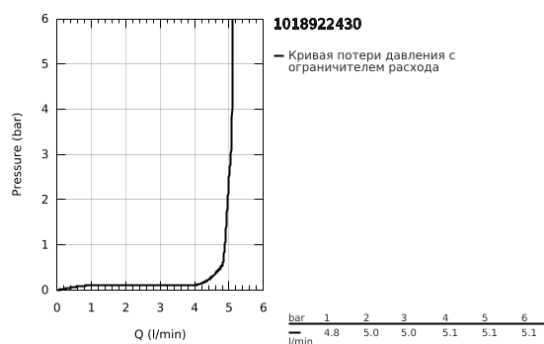

10 189 224 30 DICE СМЕСИТЕЛЬ ОДНОРЫЧАЖНЫЙ ДЛЯ РАКОВИНЫ, DN 15 РАЗМЕР XL

ОПИСАНИЕ ПРОДУКТА

- Colour: матовый чёрный
- монтаж на одно отверстие
- для отдельностоящих раковин
- металлический рычаг
- GROHE SilkMove Плавность и точность управления - керамический картридж 28 мм
- настраиваемый ограничитель потока
- с ограничителем температуры
- AquaCalibrator
- максимальный расход воды (при 3 бара): 5 л/мин
- GROHE AquaGuide регулируемый аэратор
- QuickMount included
- GROHE QuickTool включен в комплект
- гладкий корпус
- гибкая подводка

10 189 224 30 DICE СМЕСИТЕЛЬ ОДНОРЫЧАЖНЫЙ ДЛЯ РАКОВИНЫ, DN 15 РАЗМЕР XL

ЗАПАСНЫЕ ЧАСТИ

- 1: lever (Spare part-nr. 1060142430)
 - 2: Колпак (Spare part-nr. 465812430)
 - 3: Крепежное кольцо (Spare part-nr. 07419000)
 - 4: Картридж (Spare part-nr. 46580000)
 - 5: Регулятор струи (Spare part-nr. 468372430)
 - 6: escutcheon (Spare part-nr. 1060162430)
 - 7: Стабилизирующая плашка (Spare part-nr. 05334000)
 - 8: Комплект крепежа (Spare part-nr. 48477000)
 - 9: Сливной нажимной гарнитур (Spare part-nr. 658072430)*
- * Optional accessories