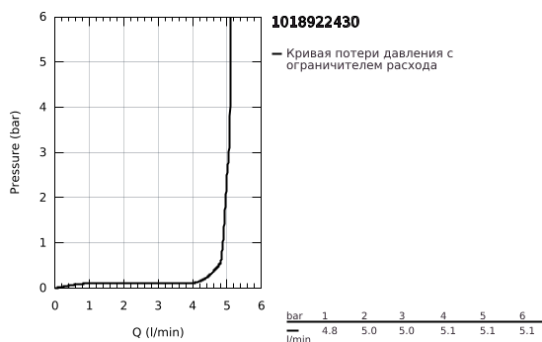

10 189 224 30 DICE СМЕСИТЕЛЬ ОДНОРЫЧАЖНЫЙ ДЛЯ РАКОВИНЫ, DN 15 РАЗМЕР XL

ОПИСАНИЕ ПРОДУКТА

- Colour: матовый чёрный
- монтаж на одно отверстие
- для отдельностоящих раковин
- металлический рычаг
- GROHE SilkMove Плавность и точность управления - керамический картридж 28 мм
- настраиваемый ограничитель потока
- с ограничителем температуры
- GROHE EcoJoy Технология совершенного потока при уменьшенном расходе воды
- максимальный расход воды (при 3 бара): 5 л/мин
- GROHE AquaGuide регулируемый аэратор
- QuickMount included
- GROHE QuickTool включен в комплект
- гладкий корпус
- гибкая подводка

10 189 224 30 DICE СМЕСИТЕЛЬ ОДНОРЫЧАЖНЫЙ ДЛЯ РАКОВИНЫ, DN 15 РАЗМЕР XL

ЗАПАСНЫЕ ЧАСТИ

- 1: lever (Spare part-nr. 1060142430)
 - 2: Колпак (Spare part-nr. 465812430)
 - 3: Крепежное кольцо (Spare part-nr. 07419000)
 - 4: Картридж (Spare part-nr. 46580000)
 - 5: Регулятор струи (Spare part-nr. 468372430)
 - 6: escutcheon (Spare part-nr. 1060162430)
 - 7: Стабилизирующая плашка (Spare part-nr. 05334000)
 - 8: Комплект крепежа (Spare part-nr. 48477000)
 - 9: Сливной нажимной гарнитур (Spare part-nr. 658072430)*
- * Optional accessories