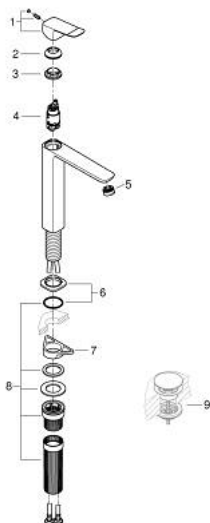

10 189 224 30 DICE СМЕСИТЕЛЬ ОДНОРЫЧАЖНЫЙ ДЛЯ РАКОВИНЫ, DN 15 РАЗМЕР XL

ОПИСАНИЕ ПРОДУКТА

- Colour: матовый чёрный
- монтаж на одно отверстие
- для отдельностоящих раковин
- металлический рычаг
- GROHE SilkMove Плавность и точность управления - керамический картридж 28 мм
- настраиваемый ограничитель потока
- с ограничителем температуры
- GROHE EcoJoy Технология совершенного потока при уменьшенном расходе воды
- максимальный расход воды (при 3 бара): 5 л/мин
- GROHE AquaGuide регулируемый аэратор
- QuickMount included
- GROHE QuickTool включен в комплект
- гладкий корпус
- гибкая подводка

10 189 224 30 DICE СМЕСИТЕЛЬ ОДНОРЫЧАЖНЫЙ ДЛЯ РАКОВИНЫ, DN 15 РАЗМЕР XL

ЗАПАСНЫЕ ЧАСТИ

- 1: lever (Spare part-nr. 1060142430)
 - 2: Колпак (Spare part-nr. 465812430)
 - 3: Крепежное кольцо (Spare part-nr. 07419000)
 - 4: Картридж (Spare part-nr. 46580000)
 - 5: Регулятор струи (Spare part-nr. 468372430)
 - 6: escutcheon (Spare part-nr. 1060162430)
 - 7: Стабилизирующая плашка (Spare part-nr. 05334000)
 - 8: Комплект крепежа (Spare part-nr. 48477000)
 - 9: Сливной нажимной гарнитур (Spare part-nr. 658072430)*
- * Optional accessories