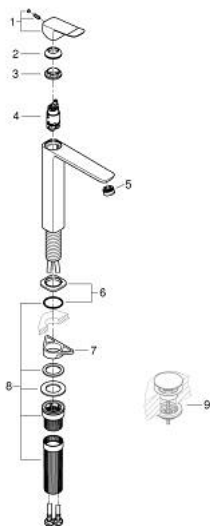

10 189 224 30 DICE СМЕСИТЕЛЬ ОДНОРЫЧАЖНЫЙ ДЛЯ РАКОВИНЫ, DN 15 РАЗМЕР XL

ОПИСАНИЕ ПРОДУКТА

- Colour: матовый чёрный
- монтаж на одно отверстие
- для отдельностоящих раковин
- металлический рычаг
- GROHE SilkMove Плавность и точность управления - керамический картридж 28 мм
- настраиваемый ограничитель потока
- с ограничителем температуры
- AquaCalibrator
- максимальный расход воды (при 3 бара): 5 л/мин
- GROHE AquaGuide регулируемый аэратор
- QuickMount included
- GROHE QuickTool включен в комплект
- гладкий корпус
- гибкая подводка

10 189 224 30 DICE СМЕСИТЕЛЬ ОДНОРЫЧАЖНЫЙ ДЛЯ РАКОВИНЫ, DN 15 РАЗМЕР XL

ЗАПАСНЫЕ ЧАСТИ

- 1: lever (Spare part-nr. 1060142430)
 - 2: Колпак (Spare part-nr. 465812430)
 - 3: Крепежное кольцо (Spare part-nr. 07419000)
 - 4: Картридж (Spare part-nr. 46580000)
 - 5: Регулятор струи (Spare part-nr. 468372430)
 - 6: escutcheon (Spare part-nr. 1060162430)
 - 7: Стабилизирующая плашка (Spare part-nr. 05334000)
 - 8: Комплект крепежа (Spare part-nr. 48477000)
 - 9: Сливной нажимной гарнитур (Spare part-nr. 658072430)*
- * Optional accessories