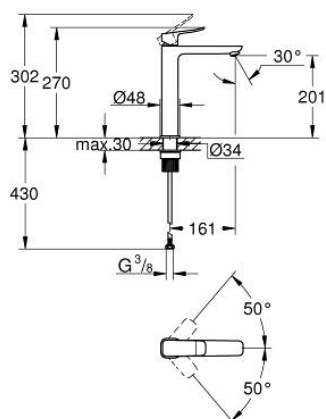

10 189 224 30 DICE СМЕСИТЕЛЬ ОДНОРЫЧАЖНЫЙ ДЛЯ РАКОВИНЫ, DN 15 РАЗМЕР XL

ОПИСАНИЕ ПРОДУКТА

- Colour: матовый чёрный
- монтаж на одно отверстие
- для отдельностоящих раковин
- металлический рычаг
- GROHE SilkMove Плавность и точность управления - керамический картридж 28 мм
- настраиваемый ограничитель потока
- с ограничителем температуры
- AquaCalibrator
- максимальный расход воды (при 3 бара): 5 л/мин
- GROHE AquaGuide регулируемый аэратор
- QuickMount included
- GROHE QuickTool включен в комплект
- гладкий корпус
- гибкая подводка

10 189 224 30 DICE СМЕСИТЕЛЬ ОДНОРЫЧАЖНЫЙ ДЛЯ РАКОВИНЫ, DN 15 РАЗМЕР XL

ЗАПАСНЫЕ ЧАСТИ

- 1: lever (Spare part-nr. 1060142430)
 - 2: Колпак (Spare part-nr. 465812430)
 - 3: Крепежное кольцо (Spare part-nr. 07419000)
 - 4: Картридж (Spare part-nr. 46580000)
 - 5: Регулятор струи (Spare part-nr. 468372430)
 - 6: escutcheon (Spare part-nr. 1060162430)
 - 7: Стабилизирующая плашка (Spare part-nr. 05334000)
 - 8: Комплект крепежа (Spare part-nr. 48477000)
 - 9: Сливной нажимной гарнитур (Spare part-nr. 658072430)*
- * Optional accessories