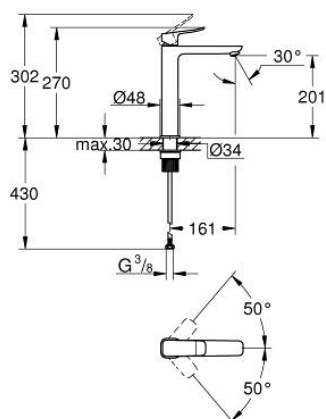

10 189 224 30 DICE СМЕСИТЕЛЬ ОДНОРЫЧАЖНЫЙ ДЛЯ РАКОВИНЫ, DN 15 РАЗМЕР XL

ОПИСАНИЕ ПРОДУКТА

- Colour: матовый чёрный
- монтаж на одно отверстие
- для отдельностоящих раковин
- металлический рычаг
- GROHE SilkMove Плавность и точность управления - керамический картридж 28 мм
- настраиваемый ограничитель потока
- с ограничителем температуры
- GROHE EcoJoy Технология совершенного потока при уменьшенном расходе воды
- максимальный расход воды (при 3 бара): 5 л/мин
- GROHE AquaGuide регулируемый аэратор
- QuickMount included
- GROHE QuickTool включен в комплект
- гладкий корпус
- гибкая подводка

10 189 224 30 DICE СМЕСИТЕЛЬ ОДНОРЫЧАЖНЫЙ ДЛЯ РАКОВИНЫ, DN 15 РАЗМЕР XL

ЗАПАСНЫЕ ЧАСТИ

- 1: lever (Spare part-nr. 1060142430)
 - 2: Колпак (Spare part-nr. 465812430)
 - 3: Крепежное кольцо (Spare part-nr. 07419000)
 - 4: Картридж (Spare part-nr. 46580000)
 - 5: Регулятор струи (Spare part-nr. 468372430)
 - 6: escutcheon (Spare part-nr. 1060162430)
 - 7: Стабилизирующая плашка (Spare part-nr. 05334000)
 - 8: Комплект крепежа (Spare part-nr. 48477000)
 - 9: Сливной нажимной гарнитур (Spare part-nr. 658072430)*
- * Optional accessories