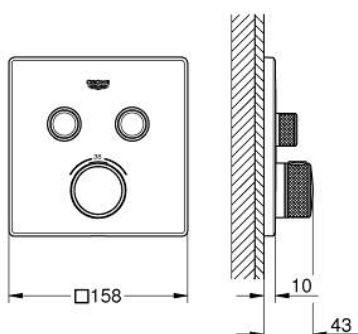

10 216 6KF 00 GROHTHERM SMARTCONTROL ТЕРМОСТАТЫ КНОПОЧНЫЕ ТЕРМОСТАТ ДЛЯ ВСТРАИВАЕМОГО МОНТАЖА НА 2 ВЫХОДА

ОПИСАНИЕ ПРОДУКТА

- Colour: фантомный чёрный
- комплект верхней монтажной части для GROHE Rapido SmartBox 35 600/35 604 (универсальная встраиваемая часть)
- металлическая накладная панель с GROHE FastFixation (скрытые эксцентрики, уплотнение, скрытый монтаж), регулируемая на 6°
- SmartControl с утапливаемыми металлическими кнопками, нажать для вкл/выкл и повернуть для увеличения напора воды от режима GROHE EcoJoy до максимального напора воды
- заменяемые символы
- GROHE TurboStat компактный картридж с восковым термоэлементом
- GROHE ProGrip элементы с рифленной поверхностью
- GROHE SafeStop стопор безопасности при 38°C
- GROHE SafeStop Plus опционно ограничитель температуры на 43°C / 46°C, включен
- встроенные обратные клапаны и грязеулавливающие фильтры
- возможность одновременного включения нескольких точек водоотвода
- без встраиваемого механизма 35 600/35 604 - приобретается отдельно
- распределение расхода: выход В = 24 л/мин выход С = 26 л/мин выход В+С = 29 л/мин