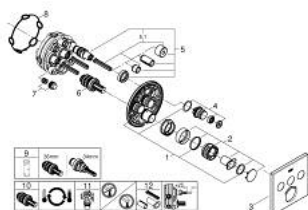

10 216 7KF 00 GROHTHERM SMARTCONTROL ТЕРМОСТАТЫ КНОПОЧНЫЕ ТЕРМОСТАТ СКРЫТОГО МОНТАЖА НА 3 ВЫХОДА

ЗАПАСНЫЕ ЧАСТИ

- 1: Монтажная плата (Spare part-nr. 48362000)
 - 2: Ручка температуры (Spare part-nr. 49029KF0)
 - 2.1: Заглушка (Spare part-nr. 101503KF00)
 - 2.2: handle adaptor (Spare part-nr. 1015059990)
 - 3: Розетка (Spare part-nr. 49042KF0)
 - 4: Кнопочное управление (Spare part-nr. 48361KF0)
 - 4.1: pushbutton (Spare part-nr. 140772430)
 - 5: Картридж (Spare part-nr. 48359000)
 - 5.1: Шпindelъ (Spare part-nr. 49088000)
 - 6: Компактный термостатический картридж 3/4" (Spare part-nr. 49028000)
 - 7: Обратный клапан (Spare part-nr. 47979000)
 - 8: Уплотнение (Spare part-nr. 48360000)
 - 9: Ключ (Spare part-nr. 49059000)*
 - 10: GROHE TurboStat картридж 3/4" (Spare part-nr. 49003000)*
 - 11: Набор запорных клапанов (Spare part-nr. 1405300M)*
 - 12: Универсальный набор удлинителей, 25 мм (Spare part-nr. 14048000)*
- * Optional accessories