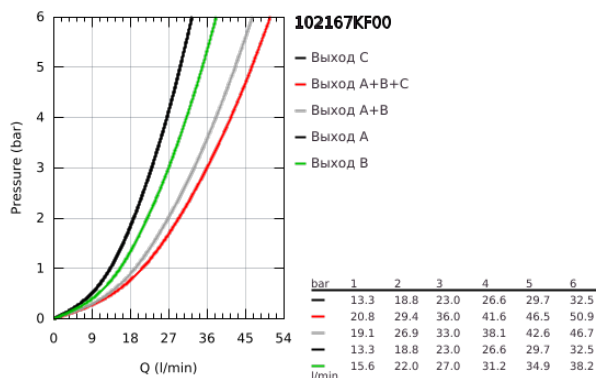

10 216 7KF 00 GROHTHERM SMARTCONTROL ТЕРМОСТАТЫ КНОПОЧНЫЕ ТЕРМОСТАТ СКРЫТОГО МОНТАЖА НА 3 ВЫХОДА

ОПИСАНИЕ ПРОДУКТА

- Colour: фантомный чёрный
- комплект верхней монтажной части для GROHE Rapido SmartBox 35 600/35 604 (универсальная встраиваемая часть)
- металлическая накладная панель с GROHE FastFixation (скрытые эксцентрики, уплотнение, скрытый монтаж), регулируемая на 6°
- SmartControl с утапливаемыми металлическими кнопками, нажать для вкл/выкл и повернуть для увеличения напора воды от режима GROHE EcoJoy до максимального напора воды
- заменяемые символы
- GROHE TurboStat компактный картридж с восковым термоэлементом
- GROHE ProGrip элементы с рифленой поверхностью
- GROHE SafeStop стопор безопасности при 38°C
- GROHE SafeStop Plus опционно ограничитель температуры на 43°C / 46°C, включен
- встроенные обратные клапаны и грязеулавливающие фильтры
- возможность одновременного включения нескольких точек водоотвода
- без встраиваемого механизма 35 600/35 604 - приобретается отдельно
- распределение расхода: выход А = 23 л/мин выход В = 27 л/мин выход С = 23 л/мин выход А + В = 33 л/мин выход А + В + С = 36 л/мин