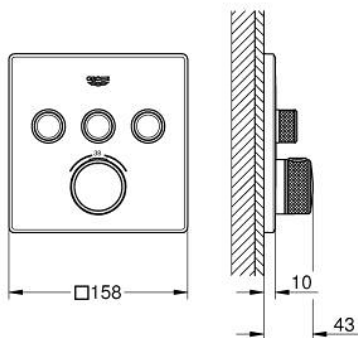

10 216 7KF 00 GROHTHERM SMARTCONTROL ТЕРМОСТАТЫ КНОПОЧНЫЕ ТЕРМОСТАТ СКРЫТОГО МОНТАЖА НА 3 ВЫХОДА

ОПИСАНИЕ ПРОДУКТА

- Colour: фантомный чёрный
- комплект верхней монтажной части для GROHE Rapido SmartBox 35 600/35 604 (универсальная встраиваемая часть)
- металлическая накладная панель с GROHE FastFixation (скрытые эксцентрики, уплотнение, скрытый монтаж), регулируемая на 6°
- SmartControl с утапливаемыми металлическими кнопками, нажать для вкл/выкл и повернуть для увеличения напора воды от режима GROHE EcoJoy до максимального напора воды
- заменяемые символы
- GROHE TurboStat компактный картридж с восковым термоэлементом
- GROHE ProGrip элементы с рифленой поверхностью
- GROHE SafeStop стопор безопасности при 38°C
- GROHE SafeStop Plus опционно ограничитель температуры на 43°C / 46°C, включен
- встроенные обратные клапаны и грязеулавливающие фильтры
- возможность одновременного включения нескольких точек водоотвода
- без встраиваемого механизма 35 600/35 604 - приобретается отдельно
- распределение расхода: выход А = 23 л/мин выход В = 27 л/мин выход С = 23 л/мин выход А + В = 33 л/мин выход А + В + С = 36 л/мин