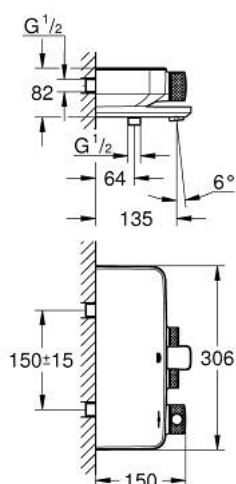

## 10 216 8KF 00 GROHTHERM SMARTCONTROL ТЕРМОСТАТЫ КНОПОЧНЫЕ ТЕРМОСТАТ ДЛЯ ВАННЫ, DN 15

### ОПИСАНИЕ ПРОДУКТА

- Colour: фантомный чёрный
- настенный монтаж
- GROHE CoolTouch полностью исключается вероятность ожога о внешнюю поверхность
- GROHE SafeStop стопор безопасности при 38°C
- GROHE SafeStop Plus опционно ограничитель температуры на 43°C, включен
- GROHE TurboStat компактный картридж с восковым термoeлементом
- GROHE ProGrip элементы с рифленой поверхностью
- SmartControl с утапливаемыми металлическими кнопками, нажать для вкл/выкл и повернуть для увеличения напора воды от режима GROHE EcoJoy до максимального напора воды
- GROHE EasyReach встроенная полочка
- отвод для душа снизу 1/2"
- излив для ванны с аэратором
- встроенные обратные клапаны и грязеулавливающие фильтры
- с защитой от обратного потока