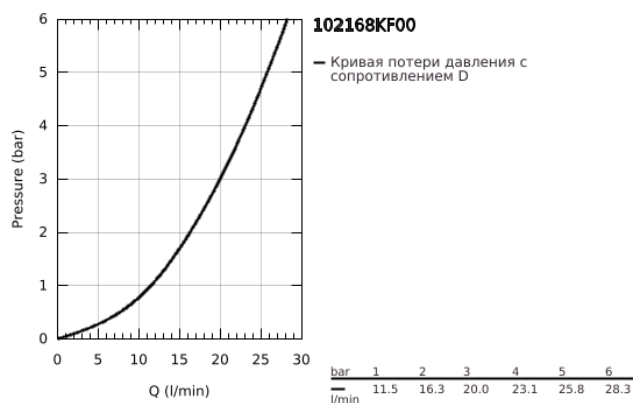

ОПИСАНИЕ ПРОДУКТА

- Colour: фантомный чёрный
- настенный монтаж
- GROHE CoolTouch полностью исключается вероятность ожога о внешнюю поверхность
- GROHE SafeStop стопор безопасности при 38°C
- GROHE SafeStop Plus опционно ограничитель температуры на 43°C, включен
- GROHE TurboStat компактный картридж с восковым термoeлементом
- GROHE ProGrip элементы с рифленой поверхностью
- SmartControl с утапливаемыми металлическими кнопками, нажать для вкл/выкл и повернуть для увеличения напора воды от режима GROHE EcoJoy до максимального напора воды
- GROHE EasyReach встроенная полочка
- отвод для душа снизу 1/2"
- излив для ванны с аэратором
- встроенные обратные клапаны и грязеулавливающие фильтры
- с защитой от обратного потока