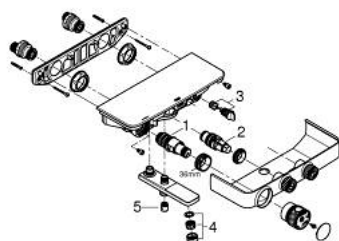

10 216 8KF 00 GROHTHERM SMARTCONTROL ТЕРМОСТАТЫ КНОПОЧНЫЕ ТЕРМОСТАТ ДЛЯ ВАННЫ, DN 15

ЗАПАСНЫЕ ЧАСТИ

- 1: Компактный термостатический картридж 1/2" (Spare part-nr. 47439000)
- 2: Картридж (Spare part-nr. 48297000)
- 3: Обратный клапан (Spare part-nr. 49069000)
- 4: Аэратор (Spare part-nr. 13941KF0)
- 5: Обратный клапан (Spare part-nr. 08565000)
- 6: GROHE TurboStat картридж 1/2" (Spare part-nr. 47175000)*
- 7: Ключ (Spare part-nr. 49059000)*

* Optional accessories