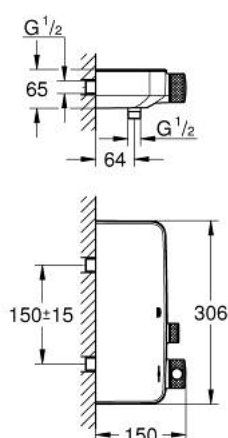

10 216 9KF 00 GROHTHERM SMARTCONTROL ТЕРМОСТАТЫ КНОПОЧНЫЕ ТЕРМОСТАТ ДЛЯ ДУША, DN 15

ОПИСАНИЕ ПРОДУКТА

- Colour: фантомный чёрный
- настенный монтаж
- GROHE CoolTouch полностью исключается вероятность ожога о внешнюю поверхность
- GROHE SafeStop стопор безопасности при 38°C
- GROHE SafeStop Plus опционно ограничитель температуры на 43°C, включен
- GROHE TurboStat компактный картридж с восковым термoelementом
- GROHE ProGrip элементы с рифленой поверхностью
- SmartControl с утапливаемыми металлическими кнопками, нажать для вкл/выкл и повернуть для увеличения напора воды от режима GROHE EcoJoy до максимального напора воды
- GROHE EasyReach встроенная полочка
- отвод для душа снизу 1/2"
- встроенные обратные клапаны и грязеулавливающие фильтры
- с защитой от обратного потока

10 216 9KF 00 GROHTHERM SMARTCONTROL ТЕРМОСТАТЫ КНОПОЧНЫЕ ТЕРМОСТАТ ДЛЯ ДУША, DN 15

ЗАПАСНЫЕ ЧАСТИ

- 1: Компактный термостатический картридж 1/2" (Spare part-nr. 47439000)
- 2: Картридж (Spare part-nr. 48297000)
- 3: Обратный клапан (Spare part-nr. 49069000)
- 4: Обратный клапан (Spare part-nr. 08565000)
- 5: GROHE TurboStat картридж 1/2" (Spare part-nr. 47175000)*
- 6: Ключ (Spare part-nr. 49059000)*