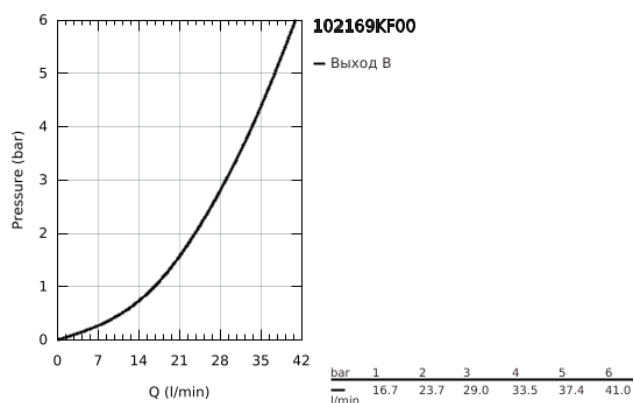

10 216 9KF 00 GROHTHERM SMARTCONTROL ТЕРМОСТАТЫ КНОПОЧНЫЕ ТЕРМОСТАТ ДЛЯ ДУША, DN 15

ОПИСАНИЕ ПРОДУКТА

- Colour: фантомный чёрный
- настенный монтаж
- GROHE CoolTouch полностью исключается вероятность ожога о внешнюю поверхность
- GROHE SafeStop стопор безопасности при 38°C
- GROHE SafeStop Plus опционно ограничитель температуры на 43°C, включен
- GROHE TurboStat компактный картридж с восковым термoelementом
- GROHE ProGrip элементы с рифленой поверхностью
- SmartControl с утапливаемыми металлическими кнопками, нажать для вкл/выкл и повернуть для увеличения напора воды от режима GROHE EcoJoy до максимального напора воды
- GROHE EasyReach встроенная полочка
- отвод для душа снизу 1/2"
- встроенные обратные клапаны и грязеулавливающие фильтры
- с защитой от обратного потока

10 216 9KF 00 GROHTHERM SMARTCONTROL ТЕРМОСТАТЫ КНОПОЧНЫЕ ТЕРМОСТАТ ДЛЯ ДУША, DN 15

ЗАПАСНЫЕ ЧАСТИ

- 1: Компактный термостатический картридж 1/2" (Spare part-nr. 47439000)
- 2: Картридж (Spare part-nr. 48297000)
- 3: Обратный клапан (Spare part-nr. 49069000)
- 4: Обратный клапан (Spare part-nr. 08565000)
- 5: GROHE TurboStat картридж 1/2" (Spare part-nr. 47175000)*
- 6: Ключ (Spare part-nr. 49059000)*