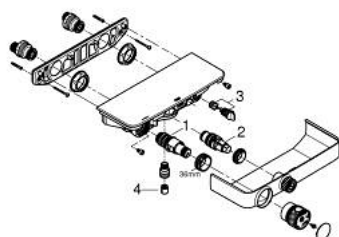

10 216 9KF 00 GROHTHERM SMARTCONTROL ТЕРМОСТАТЫ КНОПОЧНЫЕ ТЕРМОСТАТ ДЛЯ ДУША, DN 15

ОПИСАНИЕ ПРОДУКТА

- Colour: фантомный чёрный
- настенный монтаж
- GROHE CoolTouch полностью исключается вероятность ожога о внешнюю поверхность
- GROHE SafeStop стопор безопасности при 38°C
- GROHE SafeStop Plus опционно ограничитель температуры на 43°C, включен
- GROHE TurboStat компактный картридж с восковым термoelementом
- GROHE ProGrip элементы с рифленой поверхностью
- SmartControl с утапливаемыми металлическими кнопками, нажать для вкл/выкл и повернуть для увеличения напора воды от режима GROHE EcoJoy до максимального напора воды
- GROHE EasyReach встроенная полочка
- отвод для душа снизу 1/2"
- встроенные обратные клапаны и грязеулавливающие фильтры
- с защитой от обратного потока

10 216 9KF 00 GROHTHERM SMARTCONTROL ТЕРМОСТАТЫ КНОПОЧНЫЕ ТЕРМОСТАТ ДЛЯ ДУША, DN 15

ЗАПАСНЫЕ ЧАСТИ

- 1: Компактный термостатический картридж 1/2" (Spare part-nr. 47439000)
- 2: Картридж (Spare part-nr. 48297000)
- 3: Обратный клапан (Spare part-nr. 49069000)
- 4: Обратный клапан (Spare part-nr. 08565000)
- 5: GROHE TurboStat картридж 1/2" (Spare part-nr. 47175000)*
- 6: Ключ (Spare part-nr. 49059000)*