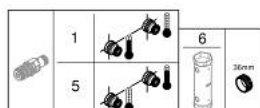

10 216 9KF 00 GROHTHERM SMARTCONTROL ТЕРМОСТАТЫ КНОПОЧНЫЕ ТЕРМОСТАТ ДЛЯ ДУША, DN 15

ОПИСАНИЕ ПРОДУКТА

- Colour: фантомный чёрный
- настенный монтаж
- GROHE CoolTouch полностью исключается вероятность ожога о внешнюю поверхность
- GROHE SafeStop стопор безопасности при 38°C
- GROHE SafeStop Plus опционно ограничитель температуры на 43°C, включен
- GROHE TurboStat компактный картридж с восковым термoelementом
- GROHE ProGrip элементы с рифленой поверхностью
- SmartControl с утапливаемыми металлическими кнопками, нажать для вкл/выкл и повернуть для увеличения напора воды от режима GROHE EcoJoy до максимального напора воды
- GROHE EasyReach встроенная полочка
- отвод для душа снизу 1/2"
- встроенные обратные клапаны и грязеулавливающие фильтры
- с защитой от обратного потока

10 216 9KF 00 GROHTHERM SMARTCONTROL ТЕРМОСТАТЫ КНОПОЧНЫЕ ТЕРМОСТАТ ДЛЯ ДУША, DN 15

ЗАПАСНЫЕ ЧАСТИ

- 1: Компактный термостатический картридж 1/2" (Spare part-nr. 47439000)
- 2: Картридж (Spare part-nr. 48297000)
- 3: Обратный клапан (Spare part-nr. 49069000)
- 4: Обратный клапан (Spare part-nr. 08565000)
- 5: GROHE TurboStat картридж 1/2" (Spare part-nr. 47175000)*
- 6: Ключ (Spare part-nr. 49059000)*