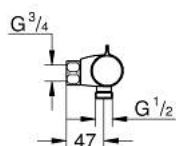

### ОПИСАНИЕ ПРОДУКТА

- Colour: матовый чёрный
- настенный монтаж
- GROHE SafeStop стопор безопасности при 38°C
- GROHE SafeStop Plus опционно ограничитель температуры на 43°C, включен
- GROHE TurboStat компактный картридж с восковым термоэлементом
- встроенный стопор смешанной воды
- FlowControl Button рукоятка регулировки напора с кнопкой для индивидуально устанавливаемым стопором
- керамический вентиль 1/2", 180°
- отвод для душа снизу 1/2"
- встроенные обратные клапаны
- грязеулавливающие фильтры
- с защитой от обратного потока
- без подключений

### ЗАПАСНЫЕ ЧАСТИ

- 1: GRT 800 temperature control handle (Spare part-nr. 479812430)
- 2: Крепежное кольцо (Spare part-nr. 47743000)
- 3: Компактный термостатический картридж 1/2" (Spare part-nr. 47439000)
- 4: GRT 800 shut-off handle (Spare part-nr. 479802430)
- 5: Керамический вентиль 1/2" (Spare part-nr. 45346000)
- 5.1: O-кольцо Ø18,2 x Ø1,7 (Spare part-nr. 0392400M)
- 6: Обратный клапан (Spare part-nr. 471892430)
- 6.1: Грязеулавливающий фильтр (Spare part-nr. 0726400M)
- 6.2: Обратный клапан (Spare part-nr. 08565000)
- 6.3: O-кольцо Ø17 x Ø2 (Spare part-nr. 0305500M)
- 7: Удлинение 3/4", 20 мм (Spare part-nr. 0713000M)\*
- 8: Ключ (Spare part-nr. 19332000)\*
- 9: Ключ (Spare part-nr. 19377000)\*
- 10: GROHE TurboStat картридж 1/2" (Spare part-nr. 47175000)\*