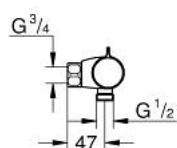

10 220 724 30 GROHTHERM 800 ТЕРМОСТАТ ДЛЯ ДУША, DN 15

ОПИСАНИЕ ПРОДУКТА

- Colour: матовый чёрный
- настенный монтаж
- GROHE SafeStop стопор безопасности при 38°C
- GROHE SafeStop Plus опционно ограничитель температуры на 43°C, включен
- GROHE TurboStat компактный картридж с восковым термоэлементом
- встроенный стопор смешанной воды
- GROHE EcoButton рукоятка регулировки напора с кнопкой для экономии воды и индивидуально устанавливаемым стопором
- керамический вентиль 1/2", 180°
- отвод для душа снизу 1/2"
- встроенные обратные клапаны
- грязеулавливающие фильтры
- с защитой от обратного потока
- без подключений

10 220 724 30 GROHTHERM 800 ТЕРМОСТАТ ДЛЯ ДУША, DN 15

ЗАПАСНЫЕ ЧАСТИ

- 1: GRT 800 temperature control handle (Spare part-nr. 479812430)
 - 2: Крепежное кольцо (Spare part-nr. 47743000)
 - 3: Компактный термостатический картридж 1/2" (Spare part-nr. 47439000)
 - 4: GRT 800 shut-off handle (Spare part-nr. 479802430)
 - 5: Керамический вентиль 1/2" (Spare part-nr. 45346000)
 - 5.1: O-кольцо Ø18,2 x Ø1,7 (Spare part-nr. 0392400M)
 - 6: Обратный клапан (Spare part-nr. 471892430)
 - 6.1: Грязеулавливающий фильтр (Spare part-nr. 0726400M)
 - 6.2: Обратный клапан (Spare part-nr. 08565000)
 - 6.3: O-кольцо Ø17 x Ø2 (Spare part-nr. 0305500M)
 - 7: Удлинение 3/4", 20 мм (Spare part-nr. 0713000M)*
 - 8: Ключ (Spare part-nr. 19332000)*
 - 9: Ключ (Spare part-nr. 19377000)*
 - 10: GROHE TurboStat картридж 1/2" (Spare part-nr. 47175000)*
- * Optional accessories