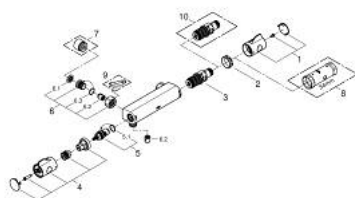

10 220 724 30 GROHTHERM 800 ТЕРМОСТАТ ДЛЯ ДУША, DN 15

ОПИСАНИЕ ПРОДУКТА

- Colour: матовый чёрный
- настенный монтаж
- GROHE SafeStop стопор безопасности при 38°C
- GROHE SafeStop Plus опционно ограничитель температуры на 43°C, включен
- GROHE TurboStat компактный картридж с восковым термоэлементом
- встроенный стопор смешанной воды
- GROHE EcoButton рукоятка регулировки напора с кнопкой для экономии воды и индивидуально устанавливаемым стопором
- керамический вентиль 1/2", 180°
- отвод для душа снизу 1/2"
- встроенные обратные клапаны
- грязеулавливающие фильтры
- с защитой от обратного потока
- без подключений

10 220 724 30 GROHTHERM 800 ТЕРМОСТАТ ДЛЯ ДУША, DN 15

ЗАПАСНЫЕ ЧАСТИ

- 1: GRT 800 temperature control handle (Spare part-nr. 479812430)
 - 2: Крепежное кольцо (Spare part-nr. 47743000)
 - 3: Компактный термостатический картридж 1/2" (Spare part-nr. 47439000)
 - 4: GRT 800 shut-off handle (Spare part-nr. 479802430)
 - 5: Керамический вентиль 1/2" (Spare part-nr. 45346000)
 - 5.1: O-кольцо Ø18,2 x Ø1,7 (Spare part-nr. 0392400M)
 - 6: Обратный клапан (Spare part-nr. 471892430)
 - 6.1: Грязеулавливающий фильтр (Spare part-nr. 0726400M)
 - 6.2: Обратный клапан (Spare part-nr. 08565000)
 - 6.3: O-кольцо Ø17 x Ø2 (Spare part-nr. 0305500M)
 - 7: Удлинение 3/4", 20 мм (Spare part-nr. 0713000M)*
 - 8: Ключ (Spare part-nr. 19332000)*
 - 9: Ключ (Spare part-nr. 19377000)*
 - 10: GROHE TurboStat картридж 1/2" (Spare part-nr. 47175000)*
- * Optional accessories