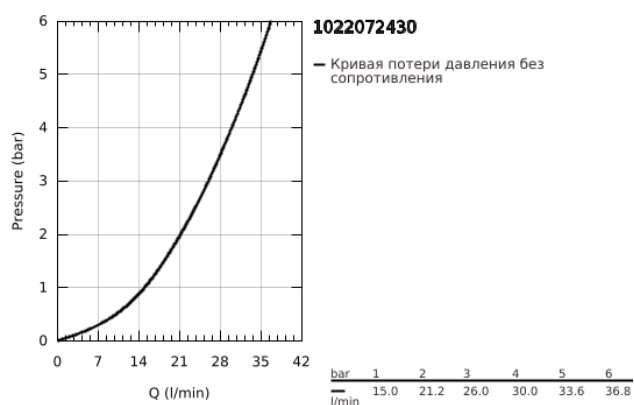

10 220 724 30 GROHTHERM 800 ТЕРМОСТАТ ДЛЯ ДУША, DN 15

ОПИСАНИЕ ПРОДУКТА

- Colour: матовый чёрный
- настенный монтаж
- GROHE SafeStop стопор безопасности при 38°C
- GROHE SafeStop Plus опционно ограничитель температуры на 43°C, включен
- GROHE TurboStat компактный картридж с восковым термоэлементом
- встроенный стопор смешанной воды
- GROHE EcoButton рукоятка регулировки напора с кнопкой для экономии воды и индивидуально устанавливаемым стопором
- керамический вентиль 1/2", 180°
- отвод для душа снизу 1/2"
- встроенные обратные клапаны
- грязеулавливающие фильтры
- с защитой от обратного потока
- без подключений