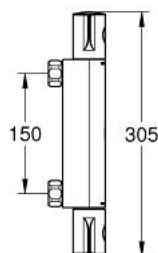

10 220 724 30 GROHTHERM 800 ТЕРМОСТАТ ДЛЯ ДУША, DN 15

ОПИСАНИЕ ПРОДУКТА

- Colour: матовый чёрный
- настенный монтаж
- GROHE SafeStop стопор безопасности при 38°C
- GROHE SafeStop Plus опционно ограничитель температуры на 43°C, включен
- GROHE TurboStat компактный картридж с восковым термоэлементом
- встроенный стопор смешанной воды
- GROHE EcoButton рукоятка регулировки напора с кнопкой для экономии воды и индивидуально устанавливаемым стопором
- керамический вентиль 1/2", 180°
- отвод для душа снизу 1/2"
- встроенные обратные клапаны
- грязеулавливающие фильтры
- с защитой от обратного потока
- без подключений

10 220 724 30 GROHTHERM 800 ТЕРМОСТАТ ДЛЯ ДУША, DN 15

ЗАПАСНЫЕ ЧАСТИ

- 1: GRT 800 temperature control handle (Spare part-nr. 479812430)
 - 2: Крепежное кольцо (Spare part-nr. 47743000)
 - 3: Компактный термостатический картридж 1/2" (Spare part-nr. 47439000)
 - 4: GRT 800 shut-off handle (Spare part-nr. 479802430)
 - 5: Керамический вентиль 1/2" (Spare part-nr. 45346000)
 - 5.1: O-кольцо Ø18,2 x Ø1,7 (Spare part-nr. 0392400M)
 - 6: Обратный клапан (Spare part-nr. 471892430)
 - 6.1: Грязеулавливающий фильтр (Spare part-nr. 0726400M)
 - 6.2: Обратный клапан (Spare part-nr. 08565000)
 - 6.3: O-кольцо Ø17 x Ø2 (Spare part-nr. 0305500M)
 - 7: Удлинение 3/4", 20 мм (Spare part-nr. 0713000M)*
 - 8: Ключ (Spare part-nr. 19332000)*
 - 9: Ключ (Spare part-nr. 19377000)*
 - 10: GROHE TurboStat картридж 1/2" (Spare part-nr. 47175000)*
- * Optional accessories