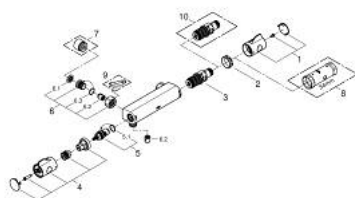

### ОПИСАНИЕ ПРОДУКТА

- Colour: матовый чёрный
- настенный монтаж
- GROHE SafeStop стопор безопасности при 38°C
- GROHE SafeStop Plus опционно ограничитель температуры на 43°C, включен
- GROHE TurboStat компактный картридж с восковым термоэлементом
- встроенный стопор смешанной воды
- FlowControl Button рукоятка регулировки напора с кнопкой для индивидуально устанавливаемым стопором
- керамический вентиль 1/2", 180°
- отвод для душа снизу 1/2"
- встроенные обратные клапаны
- грязеулавливающие фильтры
- с защитой от обратного потока
- без подключений

### ЗАПАСНЫЕ ЧАСТИ

- 1: GRT 800 temperature control handle (Spare part-nr. 479812430)
- 2: Крепежное кольцо (Spare part-nr. 47743000)
- 3: Компактный термостатический картридж 1/2" (Spare part-nr. 47439000)
- 4: GRT 800 shut-off handle (Spare part-nr. 479802430)
- 5: Керамический вентиль 1/2" (Spare part-nr. 45346000)
- 5.1: O-кольцо Ø18,2 x Ø1,7 (Spare part-nr. 0392400M)
- 6: Обратный клапан (Spare part-nr. 471892430)
- 6.1: Грязеулавливающий фильтр (Spare part-nr. 0726400M)
- 6.2: Обратный клапан (Spare part-nr. 08565000)
- 6.3: O-кольцо Ø17 x Ø2 (Spare part-nr. 0305500M)
- 7: Удлинение 3/4", 20 мм (Spare part-nr. 0713000M)\*
- 8: Ключ (Spare part-nr. 19332000)\*
- 9: Ключ (Spare part-nr. 19377000)\*
- 10: GROHE TurboStat картридж 1/2" (Spare part-nr. 47175000)\*