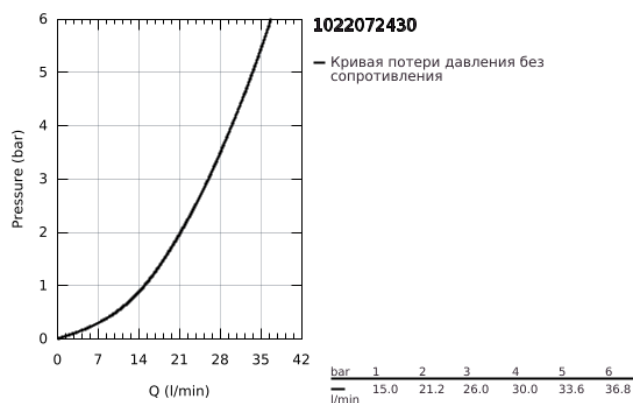

ОПИСАНИЕ ПРОДУКТА

- Colour: матовый чёрный
- настенный монтаж
- GROHE SafeStop стопор безопасности при 38°C
- GROHE SafeStop Plus опционно ограничитель температуры на 43°C, включен
- GROHE TurboStat компактный картридж с восковым термоэлементом
- встроенный стопор смешанной воды
- FlowControl Button рукоятка регулировки напора с кнопкой для индивидуально устанавливаемым стопором
- керамический вентиль 1/2", 180°
- отвод для душа снизу 1/2"
- встроенные обратные клапаны
- грязеулавливающие фильтры
- с защитой от обратного потока
- без подключений