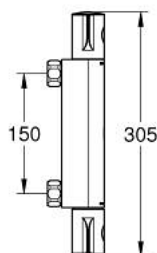

## 10 220 724 30 GROHTHERM 800 ТЕРМОСТАТ ДЛЯ ДУША, DN 15

### ОПИСАНИЕ ПРОДУКТА

- Colour: матовый чёрный
- настенный монтаж
- GROHE SafeStop стопор безопасности при 38°C
- GROHE SafeStop Plus опционно ограничитель температуры на 43°C, включен
- GROHE TurboStat компактный картридж с восковым термоэлементом
- встроенный стопор смешанной воды
- FlowControl Button рукоятка регулировки напора с кнопкой для индивидуально устанавливаемым стопором
- керамический вентиль 1/2", 180°
- отвод для душа снизу 1/2"
- встроенные обратные клапаны
- грязеулавливающие фильтры
- с защитой от обратного потока
- без подключений

### ЗАПАСНЫЕ ЧАСТИ

- 1: GRT 800 temperature control handle (Spare part-nr. 479812430)
- 2: Крепежное кольцо (Spare part-nr. 47743000)
- 3: Компактный термостатический картридж 1/2" (Spare part-nr. 47439000)
- 4: GRT 800 shut-off handle (Spare part-nr. 479802430)
- 5: Керамический вентиль 1/2" (Spare part-nr. 45346000)
- 5.1: O-кольцо Ø18,2 x Ø1,7 (Spare part-nr. 0392400M)
- 6: Обратный клапан (Spare part-nr. 471892430)
- 6.1: Грязеулавливающий фильтр (Spare part-nr. 0726400M)
- 6.2: Обратный клапан (Spare part-nr. 08565000)
- 6.3: O-кольцо Ø17 x Ø2 (Spare part-nr. 0305500M)
- 7: Удлинение 3/4", 20 мм (Spare part-nr. 0713000M)\*
- 8: Ключ (Spare part-nr. 19332000)\*
- 9: Ключ (Spare part-nr. 19377000)\*
- 10: GROHE TurboStat картридж 1/2" (Spare part-nr. 47175000)\*