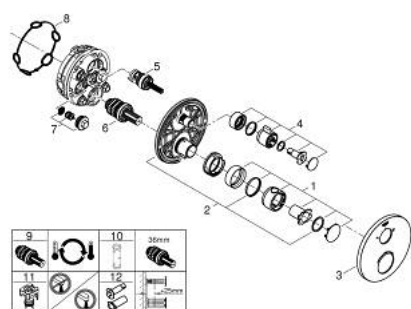

10 220 824 30 GROHTHERM ТЕРМОСТАТ ДЛЯ ДУША С ПЕРЕКЛЮЧАТЕЛЕМ НА 2 ПОЛОЖЕНИЯ

ОПИСАНИЕ ПРОДУКТА

- Colour: матовый чёрный
- комплект верхней монтажной части для GROHE Rapido SmartBox 35 600/35 604 (универсальная встраиваемая часть)
- GROHE TurboStat компактный картридж с восковым термoeлементом
- настенная панель с GROHE FastFixation (скрытоеуплотнение штока, скрытое крепление)
- металлическая накладная панель, регулируемая на 6°
- графическое изображение: верхний душ и ручной душ
- GROHE SafeStop стопор безопасности при 38°C
- GROHE SafeStop Plus опционно ограничитель температуры на 43°C / 46°C, включен
- GROHE AquaDimmer, встроенный переключатель
- без встраиваемого механизма 35 600/35 604 - приобретается отдельно
- распределение расхода: выход В = 27 л/мин, выход С = 30 л/мин
- профессиональная серия

10 220 824 30 GROHTHERM ТЕРМОСТАТ ДЛЯ ДУША С ПЕРЕКЛЮЧАТЕЛЕМ НА 2 ПОЛОЖЕНИЯ

ЗАПАСНЫЕ ЧАСТИ

- 1: temperature control handle (Spare part-nr. 490822430)
 - 2: Монтажная плата (Spare part-nr. 49080000)
 - 3: escutcheon (Spare part-nr. 490742430)
 - 4: shut-off handle (Spare part-nr. 490812430)
 - 5: Аквадиммер (Spare part-nr. 49084000)
 - 6: Компактный термостатический картридж 3/4" (Spare part-nr. 49028000)
 - 7: Обратный клапан (Spare part-nr. 49085000)
 - 8: Уплотнение (Spare part-nr. 48360000)
 - 9: GROHE TurboStat картридж 3/4" (Spare part-nr. 49003000)*
 - 10: Ключ (Spare part-nr. 49059000)*
 - 11: Набор запорных клапанов (Spare part-nr. 1405300M)*
 - 12: Универсальный набор удлинителей для термостатов с 2 рукоятками, 25 мм (Spare part-nr. 14058000)*
- * Optional accessories