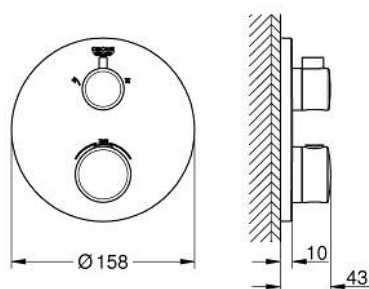

10 220 824 30 GROHTHERM ТЕРМОСТАТ ДЛЯ ДУША С ПЕРЕКЛЮЧАТЕЛЕМ НА 2 ПОЛОЖЕНИЯ

ОПИСАНИЕ ПРОДУКТА

- Colour: матовый чёрный
- комплект верхней монтажной части для GROHE Rapido SmartBox 35 600/35 604 (универсальная встраиваемая часть)
- GROHE TurboStat компактный картридж с восковым термoeлементом
- настенная панель с GROHE FastFixation (скрытоеуплотнение штока, скрытое крепление)
- металлическая накладная панель, регулируемая на 6°
- графическое изображение: верхний душ и ручной душ
- GROHE SafeStop стопор безопасности при 38°C
- GROHE SafeStop Plus опционно ограничитель температуры на 43°C / 46°C, включен
- GROHE AquaDimmer, встроенный переключатель
- без встраиваемого механизма 35 600/35 604 - приобретается отдельно
- распределение расхода: выход В = 27 л/мин, выход С = 30 л/мин
- профессиональная серия

10 220 824 30 GROHTHERM ТЕРМОСТАТ ДЛЯ ДУША С ПЕРЕКЛЮЧАТЕЛЕМ НА 2 ПОЛОЖЕНИЯ

ЗАПАСНЫЕ ЧАСТИ

- 1: temperature control handle (Spare part-nr. 490822430)
 - 2: Монтажная плата (Spare part-nr. 49080000)
 - 3: escutcheon (Spare part-nr. 490742430)
 - 4: shut-off handle (Spare part-nr. 490812430)
 - 5: Аквадиммер (Spare part-nr. 49084000)
 - 6: Компактный термостатический картридж 3/4" (Spare part-nr. 49028000)
 - 7: Обратный клапан (Spare part-nr. 49085000)
 - 8: Уплотнение (Spare part-nr. 48360000)
 - 9: GROHE TurboStat картридж 3/4" (Spare part-nr. 49003000)*
 - 10: Ключ (Spare part-nr. 49059000)*
 - 11: Набор запорных клапанов (Spare part-nr. 1405300M)*
 - 12: Универсальный набор удлинителей для термостатов с 2 рукоятками, 25 мм (Spare part-nr. 14058000)*
- * Optional accessories