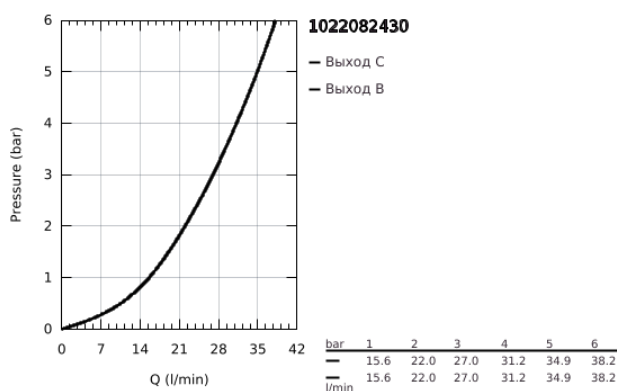

10 220 824 30 GROHTHERM ТЕРМОСТАТ ДЛЯ ДУША С ПЕРЕКЛЮЧАТЕЛЕМ НА 2 ПОЛОЖЕНИЯ

ОПИСАНИЕ ПРОДУКТА

- Colour: матовый чёрный
- комплект верхней монтажной части для GROHE Rapido SmartBox 35 600/35 604 (универсальная встраиваемая часть)
- GROHE TurboStat компактный картридж с восковым термoeлементом
- настенная панель с GROHE FastFixation (скрытоеуплотнение штока, скрытое крепление)
- металлическая накладная панель, регулируемая на 6°
- графическое изображение: верхний душ и ручной душ
- GROHE SafeStop стопор безопасности при 38°C
- GROHE SafeStop Plus опционно ограничитель температуры на 43°C / 46°C, включен
- GROHE AquaDimmer, встроенный переключатель
- без встраиваемого механизма 35 600/35 604 - приобретается отдельно
- распределение расхода: выход В = 27 л/мин, выход С = 30 л/мин
- профессиональная серия

10 220 824 30 GROHTHERM ТЕРМОСТАТ ДЛЯ ДУША С ПЕРЕКЛЮЧАТЕЛЕМ НА 2 ПОЛОЖЕНИЯ

ЗАПАСНЫЕ ЧАСТИ

- 1: temperature control handle (Spare part-nr. 490822430)
 - 2: Монтажная плата (Spare part-nr. 49080000)
 - 3: escutcheon (Spare part-nr. 490742430)
 - 4: shut-off handle (Spare part-nr. 490812430)
 - 5: Аквадиммер (Spare part-nr. 49084000)
 - 6: Компактный термостатический картридж 3/4" (Spare part-nr. 49028000)
 - 7: Обратный клапан (Spare part-nr. 49085000)
 - 8: Уплотнение (Spare part-nr. 48360000)
 - 9: GROHE TurboStat картридж 3/4" (Spare part-nr. 49003000)*
 - 10: Ключ (Spare part-nr. 49059000)*
 - 11: Набор запорных клапанов (Spare part-nr. 1405300M)*
 - 12: Универсальный набор удлинителей для термостатов с 2 рукоятками, 25 мм (Spare part-nr. 14058000)*
- * Optional accessories