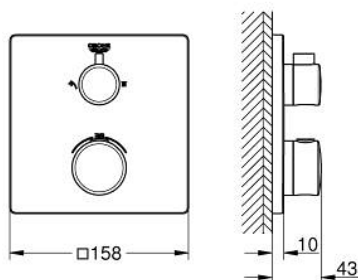

## 10 220 924 30 GROHTHERM ТЕРМОСТАТ ДЛЯ ДУША С ПЕРЕКЛЮЧАТЕЛЕМ НА 2 ПОЛОЖЕНИЯ

### ОПИСАНИЕ ПРОДУКТА

- Colour: матовый чёрный
- комплект верхней монтажной части для GROHE Rapido SmartBox 35 600/35 604 (универсальная встраиваемая часть)
- GROHE TurboStat компактный картридж с восковым термoeлементом
- настенная панель с GROHE FastFixation (скрытоеуплотнение штока, скрытое крепление)
- металлическая накладная панель, регулируемая на 6°
- графическое изображение: верхний душ и ручной душ
- GROHE SafeStop стопор безопасности при 38°C
- GROHE SafeStop Plus опционно ограничитель температуры на 43°C / 46°C, включен
- GROHE AquaDimmer, встроенный переключатель
- без встраиваемого механизма 35 600/35 604 - приобретается отдельно
- распределение расхода: выход В = 27 л/мин, выход С = 30 л/мин
- профессиональная серия

### ЗАПАСНЫЕ ЧАСТИ

- 1: temperature control handle (Spare part-nr. 490822430)
  - 2: Монтажная плата (Spare part-nr. 49080000)
  - 3: escutcheon (Spare part-nr. 490782430)
  - 4: shut-off handle (Spare part-nr. 490812430)
  - 5: Аквадиммер (Spare part-nr. 49084000)
  - 6: Компактный термостатический картридж 3/4" (Spare part-nr. 49028000)
  - 7: Обратный клапан (Spare part-nr. 49085000)
  - 8: Уплотнение (Spare part-nr. 48360000)
  - 9: GROHE TurboStat картридж 3/4" (Spare part-nr. 49003000)\*
  - 10: Ключ (Spare part-nr. 49059000)\*
  - 11: Набор запорных клапанов (Spare part-nr. 1405300M)\*
  - 12: Универсальный набор удлинителей для термостатов с 2 рукоятками, 25 мм (Spare part-nr. 14058000)\*
- \* Optional accessories