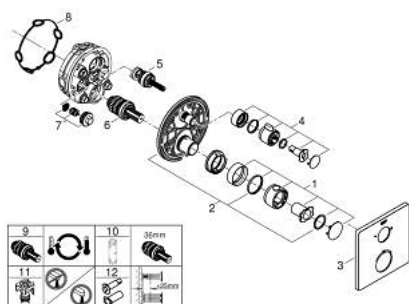

## 10 220 924 30 GROHTHERM ТЕРМОСТАТ ДЛЯ ДУША С ПЕРЕКЛЮЧАТЕЛЕМ НА 2 ПОЛОЖЕНИЯ

### ОПИСАНИЕ ПРОДУКТА

- Colour: матовый чёрный
- комплект верхней монтажной части для GROHE Rapido SmartBox 35 600/35 604 (универсальная встраиваемая часть)
- GROHE TurboStat компактный картридж с восковым термoeлементом
- настенная панель с GROHE FastFixation (скрытоеуплотнение штока, скрытое крепление)
- металлическая накладная панель, регулируемая на 6°
- графическое изображение: верхний душ и ручной душ
- GROHE SafeStop стопор безопасности при 38°C
- GROHE SafeStop Plus опционно ограничитель температуры на 43°C / 46°C, включен
- GROHE AquaDimmer, встроенный переключатель
- без встраиваемого механизма 35 600/35 604 - приобретается отдельно
- распределение расхода: выход В = 27 л/мин, выход С = 30 л/мин
- профессиональная серия

### ЗАПАСНЫЕ ЧАСТИ

- 1: temperature control handle (Spare part-nr. 490822430)
  - 2: Монтажная плата (Spare part-nr. 49080000)
  - 3: escutcheon (Spare part-nr. 490782430)
  - 4: shut-off handle (Spare part-nr. 490812430)
  - 5: Аквадиммер (Spare part-nr. 49084000)
  - 6: Компактный термостатический картридж 3/4" (Spare part-nr. 49028000)
  - 7: Обратный клапан (Spare part-nr. 49085000)
  - 8: Уплотнение (Spare part-nr. 48360000)
  - 9: GROHE TurboStat картридж 3/4" (Spare part-nr. 49003000)\*
  - 10: Ключ (Spare part-nr. 49059000)\*
  - 11: Набор запорных клапанов (Spare part-nr. 1405300M)\*
  - 12: Универсальный набор удлинителей для термостатов с 2 рукоятками, 25 мм (Spare part-nr. 14058000)\*
- \* Optional accessories