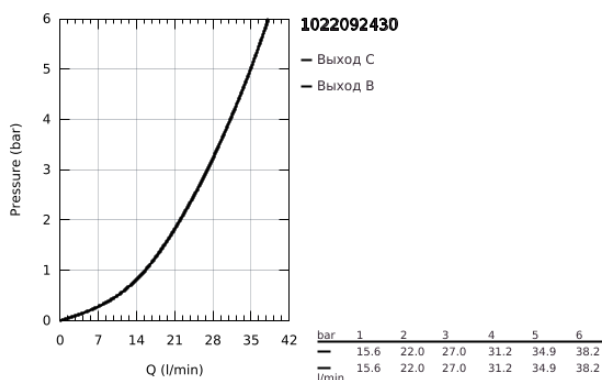

## 10 220 924 30 GROHTHERM ТЕРМОСТАТ ДЛЯ ДУША С ПЕРЕКЛЮЧАТЕЛЕМ НА 2 ПОЛОЖЕНИЯ

### ОПИСАНИЕ ПРОДУКТА

- Colour: матовый чёрный
- комплект верхней монтажной части для GROHE Rapido SmartBox 35 600/35 604 (универсальная встраиваемая часть)
- GROHE TurboStat компактный картридж с восковым термoeлементом
- настенная панель с GROHE FastFixation (скрытоеуплотнение штока, скрытое крепление)
- металлическая накладная панель, регулируемая на 6°
- графическое изображение: верхний душ и ручной душ
- GROHE SafeStop стопор безопасности при 38°C
- GROHE SafeStop Plus опционно ограничитель температуры на 43°C / 46°C, включен
- GROHE AquaDimmer, встроенный переключатель
- без встраиваемого механизма 35 600/35 604 - приобретается отдельно
- распределение расхода: выход В = 27 л/мин, выход С = 30 л/мин
- профессиональная серия